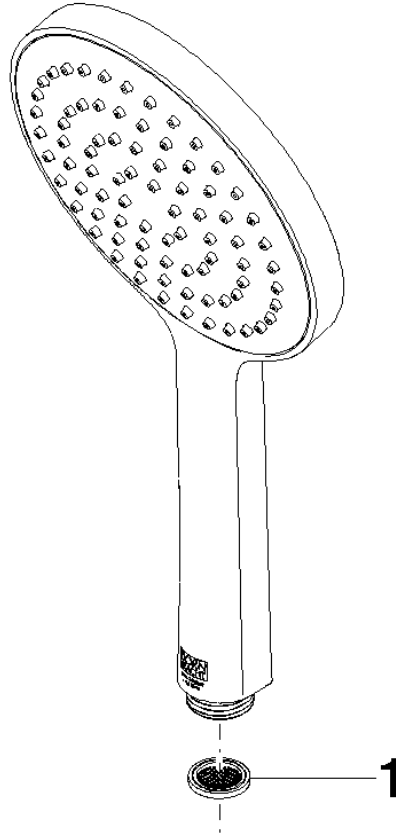

28 027 979

- Cabezal rociador Ø 130 mm
- COMPACT RAIN, caudal máx. 6,8 l/min (a 3 bares)
- Con sistema antical
- Racor 1/2"
- Este producto puede ayudar a un edificio a cumplir con los requisitos de los sistemas de certificación ecológica de edificios: LEED®, BREEAM®, DGNB

Protección contra reflujo.

Encaja con: IMO, LULU, MADISON, MEM, TARÁ, CL.1, LISSÉ, VAIA, META, CYO

	Dark Chrome	28 027 979-19 0010
	Cromo	28 027 979-00 0010
	Platino cepillado	28 027 979-06 0010
	Platino	28 027 979-08 0010
	Oro claro	28 027 979-26 0010
	Latón cepillado (Oro 23k)	28 027 979-28 0010
	Negro mate	28 027 979-33 0010
	Champagne cepillado (Oro 22k)	28 027 979-46 0010
	Champagne (Oro 22k)	28 027 979-47 0010
	Cromo cepillado	28 027 979-93 0010
	Dark Platinum cepillado	28 027 979-99 0010

28 027 979

mm [inches]

Diagrama de flujo

28 027 979

**Versión del producto de 4/1/2024**

Piezas para otros  
acabados pueden  
encontrarse aquí:  
Cromo