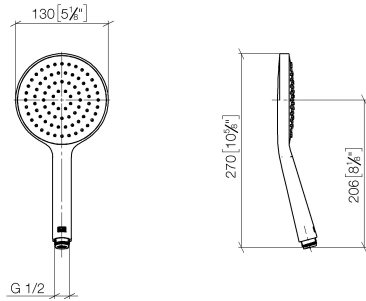

28 027 979

- Cabezal rociador Ø 130 mm
- COMPACT RAIN, caudal máx. 6,8 l/min (a 3 bares)
- Con sistema antical
- Racor 1/2"
- Este producto puede ayudar a un edificio a cumplir con los requisitos de los sistemas de certificación ecológica de edificios: LEED®, BREEAM®, DGNB

Protección contra reflujo.

Encaja con: IMO, LULU, MADISON, MEM, TARÁ, CL.1, LISSÉ, VAIA, META, CYO

	Dark Chrome	28 027 979-19 0010
	Cromo	28 027 979-00 0010
	Platino cepillado	28 027 979-06 0010
	Platino	28 027 979-08 0010
	Oro claro	28 027 979-26 0010
	Latón cepillado (Oro 23k)	28 027 979-28 0010
	Negro mate	28 027 979-33 0010
	Champagne cepillado (Oro 22k)	28 027 979-46 0010
	Champagne (Oro 22k)	28 027 979-47 0010
	Cromo cepillado	28 027 979-93 0010
	Dark Platinum cepillado	28 027 979-99 0010

28 027 979

mm [inches]

Diagrama de flujo

28 027 979

**Versión del producto de 4/1/2024**

Piezas para otros  
acabados pueden  
encontrarse aquí:  
Cromo