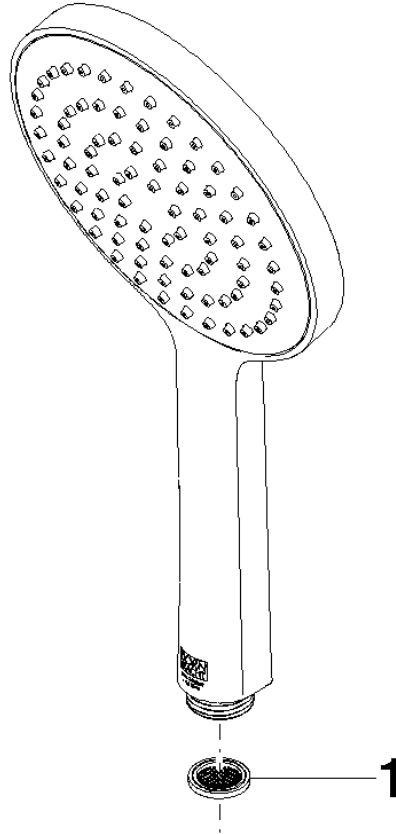

28 027 979

- Cabezal rociador Ø 130 mm
- COMPACT RAIN, caudal máx. 6,8 l/min (a 3 bares)
- Con sistema antical
- Racor 1/2"
- Este producto puede ayudar a un edificio a cumplir con los requisitos de los sistemas de certificación ecológica de edificios: LEED®, BREEAM®, DGNB

Protección contra reflujo.

Encaja con: IMO, LULU, MADISON, MEM, TARÁ, CL.1, LISSÉ, VAIA, META, CYO

	Oro claro	28 027 979-26 0010
	Cromo	28 027 979-00 0010
	Platino cepillado	28 027 979-06 0010
	Platino	28 027 979-08 0010
	Dark Chrome	28 027 979-19 0010
	Latón cepillado (Oro 23k)	28 027 979-28 0010
	Negro mate	28 027 979-33 0010
	Champagne cepillado (Oro 22k)	28 027 979-46 0010
	Champagne (Oro 22k)	28 027 979-47 0010
	Cromo cepillado	28 027 979-93 0010
	Dark Platinum cepillado	28 027 979-99 0010

28 027 979

mm [inches]

Diagrama de flujo

28 027 979

Versión del producto de 4/1/2024

Piezas para otros
acabados pueden
encontrarse aquí:
Cromo

GENÉRICOS Ducha de mano - Oro claro

IMO