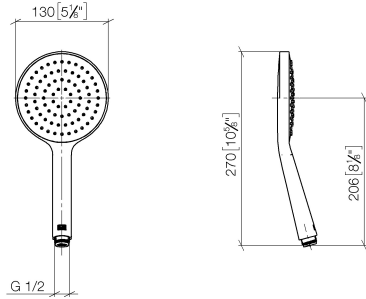

28 027 979

- Cabezal rociador Ø 130 mm
- COMPACT RAIN, caudal máx. 6,8 l/min (a 3 bares)
- Con sistema antical
- Racor 1/2"
- Este producto puede ayudar a un edificio a cumplir con los requisitos de los sistemas de certificación ecológica de edificios: LEED®, BREEAM®, DGNB

Protección contra reflujo.

Encaja con: IMO, LULU, MADISON, MEM, TARÁ, CL.1, LISSÉ, VAIA, META, CYO

	Oro claro	28 027 979-26 0010
	Cromo	28 027 979-00 0010
	Platino cepillado	28 027 979-06 0010
	Platino	28 027 979-08 0010
	Dark Chrome	28 027 979-19 0010
	Latón cepillado (Oro 23k)	28 027 979-28 0010
	Negro mate	28 027 979-33 0010
	Champagne cepillado (Oro 22k)	28 027 979-46 0010
	Champagne (Oro 22k)	28 027 979-47 0010
	Cromo cepillado	28 027 979-93 0010
	Dark Platinum cepillado	28 027 979-99 0010

28 027 979

mm [inches]

Diagrama de flujo

28 027 979

Versión del producto de 4/1/2024

Piezas para otros
acabados pueden
encontrarse aquí:
Cromo

GENÉRICOS Ducha de mano - Oro claro

IMO