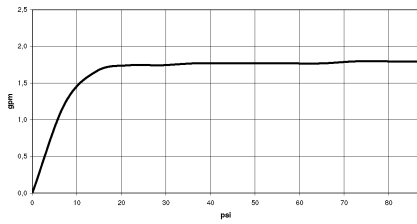

28 027 979

- Cabezal rociador Ø 130 mm
- COMPACT RAIN, caudal máx. 6,8 l/min (a 3 bares)
- Con sistema antical
- Racor 1/2"
- Este producto puede ayudar a un edificio a cumplir con los requisitos de los sistemas de certificación ecológica de edificios: LEED®, BREEAM®, DGNB

28 027 979

mm [inches]

Diagrama de flujo

28 027 979

Versión del producto de 4/1/2024

Piezas para otros
acabados pueden
encontrarse aquí:
Cromo

GENÉRICOS Ducha de mano - Oro claro

IMO