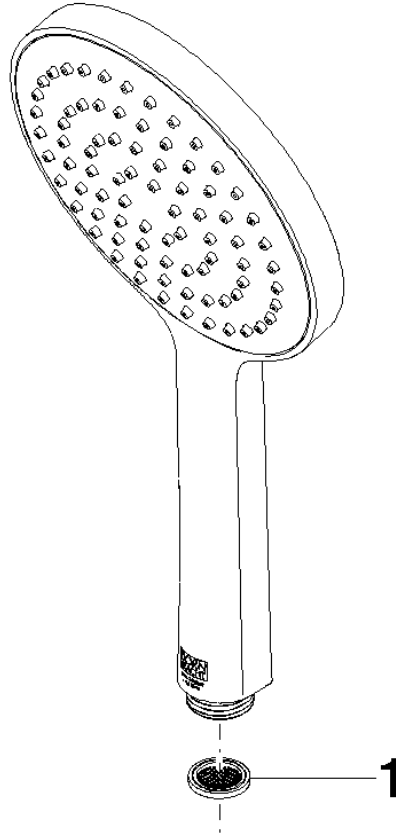

28 027 979

- Cabezal rociador Ø 130 mm
- COMPACT RAIN, caudal máx. 6,8 l/min (a 3 bares)
- Con sistema antical
- Racor 1/2"
- Este producto puede ayudar a un edificio a cumplir con los requisitos de los sistemas de certificación ecológica de edificios: LEED®, BREEAM®, DGNB

Protección contra reflujo.

Encaja con: IMO, LULU, MADISON, MEM, TARA, CL.1, LISSÉ, VAIA, META, CYO

	Latón cepillado (Oro 23k)	28 027 979-28 0010
	Cromo	28 027 979-00 0010
	Platino cepillado	28 027 979-06 0010
	Platino	28 027 979-08 0010
	Dark Chrome	28 027 979-19 0010
	Oro claro	28 027 979-26 0010
	Negro mate	28 027 979-33 0010
	Champagne cepillado (Oro 22k)	28 027 979-46 0010
	Champagne (Oro 22k)	28 027 979-47 0010
	Cromo cepillado	28 027 979-93 0010
	Dark Platinum cepillado	28 027 979-99 0010

28 027 979

mm [inches]

### Diagrama de flujo

28 027 979

**Versión del producto de 4/1/2024**

Piezas para otros  
acabados pueden  
encontrarse aquí:  
Cromo