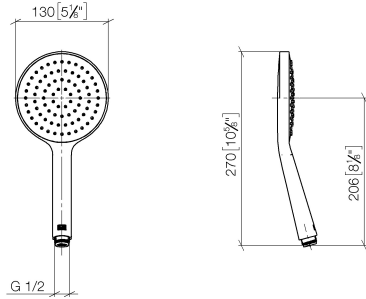

28 027 979

- Cabezal rociador Ø 130 mm
- COMPACT RAIN, caudal máx. 6,8 l/min (a 3 bares)
- Con sistema antical
- Racor 1/2"
- Este producto puede ayudar a un edificio a cumplir con los requisitos de los sistemas de certificación ecológica de edificios: LEED®, BREEAM®, DGNB

Protección contra reflujo.

Encaja con: IMO, LULU, MADISON, MEM, TARA, CL.1, LISSÉ, VAIA, META, CYO

	Latón cepillado (Oro 23k)	28 027 979-28 0010
	Cromo	28 027 979-00 0010
	Platino cepillado	28 027 979-06 0010
	Platino	28 027 979-08 0010
	Dark Chrome	28 027 979-19 0010
	Oro claro	28 027 979-26 0010
	Negro mate	28 027 979-33 0010
	Champagne cepillado (Oro 22k)	28 027 979-46 0010
	Champagne (Oro 22k)	28 027 979-47 0010
	Cromo cepillado	28 027 979-93 0010
	Dark Platinum cepillado	28 027 979-99 0010

28 027 979

mm [inches]