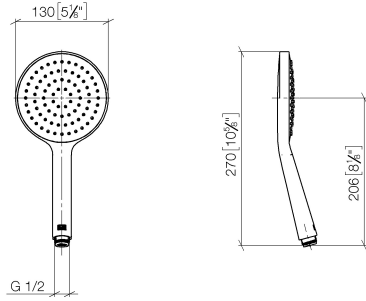

28 027 979

- Cabezal rociador Ø 130 mm
- COMPACT RAIN, caudal máx. 6,8 l/min (a 3 bares)
- Con sistema antical
- Racor 1/2"
- Este producto puede ayudar a un edificio a cumplir con los requisitos de los sistemas de certificación ecológica de edificios: LEED®, BREEAM®, DGNB

Protección contra reflujo.

Encaja con: IMO, LULU, MADISON, MEM, TARA, CL.1, LISSÉ, VAIA, META, CYO

	Negro mate	28 027 979-33 0010
	Cromo	28 027 979-00 0010
	Platino cepillado	28 027 979-06 0010
	Platino	28 027 979-08 0010
	Dark Chrome	28 027 979-19 0010
	Oro claro	28 027 979-26 0010
	Latón cepillado (Oro 23k)	28 027 979-28 0010
	Champagne cepillado (Oro 22k)	28 027 979-46 0010
	Champagne (Oro 22k)	28 027 979-47 0010
	Cromo cepillado	28 027 979-93 0010
	Dark Platinum cepillado	28 027 979-99 0010

28 027 979

mm [inches]

Diagrama de flujo

28 027 979

Versión del producto de 4/1/2024

Piezas para otros
acabados pueden
encontrarse aquí:
Cromo

GENÉRICOS Ducha de mano - Negro mate

IMO