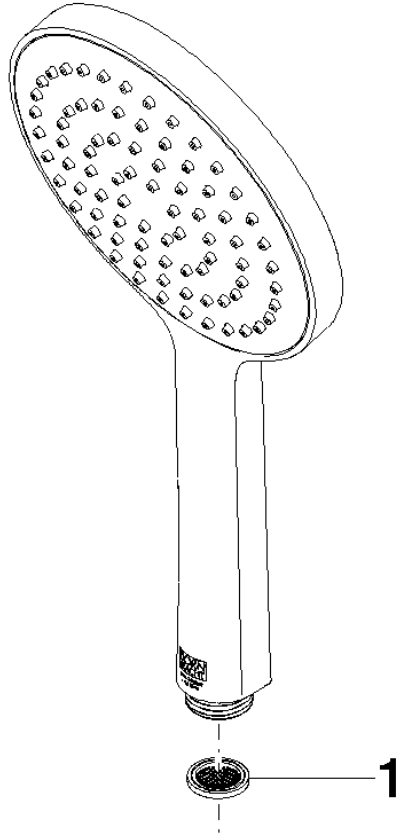

28 027 979

- Cabezal rociador Ø 130 mm
- COMPACT RAIN, caudal máx. 6,8 l/min (a 3 bares)
- Con sistema antical
- Racor 1/2"
- Este producto puede ayudar a un edificio a cumplir con los requisitos de los sistemas de certificación ecológica de edificios: LEED®, BREEAM®, DGNB

Protección contra reflujo.

Encaja con: IMO, LULU, MADISON, MEM, TARA, CL.1, LISSÉ, VAIA, META, CYO

	Negro mate	28 027 979-33 0010
	Cromo	28 027 979-00 0010
	Platino cepillado	28 027 979-06 0010
	Platino	28 027 979-08 0010
	Dark Chrome	28 027 979-19 0010
	Oro claro	28 027 979-26 0010
	Latón cepillado (Oro 23k)	28 027 979-28 0010
	Champagne cepillado (Oro 22k)	28 027 979-46 0010
	Champagne (Oro 22k)	28 027 979-47 0010
	Cromo cepillado	28 027 979-93 0010
	Dark Platinum cepillado	28 027 979-99 0010

28 027 979

mm [inches]

Diagrama de flujo

28 027 979

Versión del producto de 4/1/2024

Piezas para otros
acabados pueden
encontrarse aquí:
Cromo

GENÉRICOS Ducha de mano - Negro mate

IMO