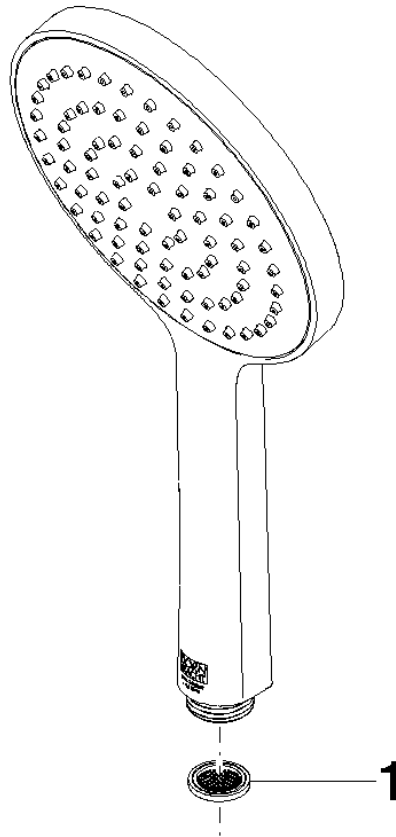

28 027 979

- Cabezal rociador Ø 130 mm
- COMPACT RAIN, caudal máx. 6,8 l/min (a 3 bares)
- Con sistema antical
- Racor 1/2"
- Este producto puede ayudar a un edificio a cumplir con los requisitos de los sistemas de certificación ecológica de edificios: LEED®, BREEAM®, DGNB

Protección contra reflujo.

Encaja con: IMO, LULU, MADISON, MEM, TARA, CL.1, LISSÉ, VAIA, META, CYO

	Champagne cepillado (Oro 22k)	28 027 979-46 0010
	Cromo	28 027 979-00 0010
	Platino cepillado	28 027 979-06 0010
	Platino	28 027 979-08 0010
	Dark Chrome	28 027 979-19 0010
	Oro claro	28 027 979-26 0010
	Latón cepillado (Oro 23k)	28 027 979-28 0010
	Negro mate	28 027 979-33 0010
	Champagne (Oro 22k)	28 027 979-47 0010
	Cromo cepillado	28 027 979-93 0010
	Dark Platinum cepillado	28 027 979-99 0010

GENÉRICOS Ducha de mano - Champagne cepillado (Oro 22k)

IMO

28 027 979

mm [inches]

Diagrama de flujo

28 027 979

Versión del producto de 4/1/2024

Piezas para otros
acabados pueden
encontrarse aquí:
Cromo

GENÉRICOS Ducha de mano - Champagne cepillado (Oro 22k)

IMO

28 027 979

Lista de piezas de recambios

Versión del producto de 4/1/2024

Nº	Número de artículo	Denominación	Cantidad de montaje	Plazo de entrega
	09 23 01 039 90	tamiz	1	2