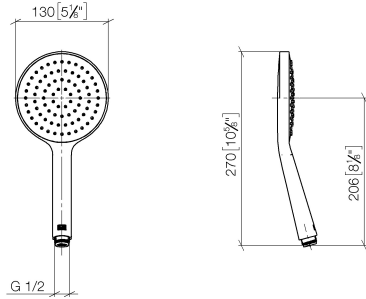

28 027 979

- Cabezal rociador Ø 130 mm
- COMPACT RAIN, caudal máx. 6,8 l/min (a 3 bares)
- Con sistema antical
- Racor 1/2"
- Este producto puede ayudar a un edificio a cumplir con los requisitos de los sistemas de certificación ecológica de edificios: LEED®, BREEAM®, DGNB

Protección contra reflujo.

Encaja con: IMO, LULU, MADISON, MEM, TARA, CL.1, LISSÉ, VAIA, META, CYO

	Champagne cepillado (Oro 22k)	28 027 979-46 0010
	Cromo	28 027 979-00 0010
	Platino cepillado	28 027 979-06 0010
	Platino	28 027 979-08 0010
	Dark Chrome	28 027 979-19 0010
	Oro claro	28 027 979-26 0010
	Latón cepillado (Oro 23k)	28 027 979-28 0010
	Negro mate	28 027 979-33 0010
	Champagne (Oro 22k)	28 027 979-47 0010
	Cromo cepillado	28 027 979-93 0010
	Dark Platinum cepillado	28 027 979-99 0010

GENÉRICOS Ducha de mano - Champagne cepillado (Oro 22k)

IMO

28 027 979

mm [inches]

Diagrama de flujo

28 027 979

Versión del producto de 4/1/2024

Piezas para otros
acabados pueden
encontrarse aquí:
Cromo

GENÉRICOS Ducha de mano - Champagne cepillado (Oro 22k)

IMO

28 027 979

Lista de piezas de recambios

Versión del producto de 4/1/2024

Nº	Número de artículo	Denominación	Cantidad de montaje	Plazo de entrega
	09 23 01 039 90	tamiz	1	2