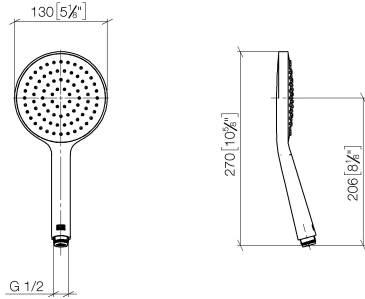

28 027 979

- Cabezal rociador Ø 130 mm
- COMPACT RAIN, caudal máx. 6,8 l/min (a 3 bares)
- Con sistema antical
- Racor 1/2"
- Este producto puede ayudar a un edificio a cumplir con los requisitos de los sistemas de certificación ecológica de edificios: LEED®, BREEAM®, DGNB

Protección contra reflujo.

Encaja con: IMO, LULU, MADISON, MEM, TARA, CL.1, LISSÉ, VAIA, META, CYO

	Champagne (Oro 22k)	28 027 979-47 0010
	Cromo	28 027 979-00 0010
	Platino cepillado	28 027 979-06 0010
	Platino	28 027 979-08 0010
	Dark Chrome	28 027 979-19 0010
	Oro claro	28 027 979-26 0010
	Latón cepillado (Oro 23k)	28 027 979-28 0010
	Negro mate	28 027 979-33 0010
	Champagne cepillado (Oro 22k)	28 027 979-46 0010
	Cromo cepillado	28 027 979-93 0010
	Dark Platinum cepillado	28 027 979-99 0010

GENÉRICOS Ducha de mano - Champagne (Oro 22k)

IMO

28 027 979

mm [inches]

Diagrama de flujo

28 027 979

Versión del producto de 4/1/2024

Piezas para otros
acabados pueden
encontrarse aquí:
Cromo

GENÉRICOS Ducha de mano - Champagne (Oro 22k)

IMO

28 027 979

Lista de piezas de recambios

Versión del producto de 4/1/2024

Nº	Número de artículo	Denominación	Cantidad de montaje	Plazo de entrega
	09 23 01 039 90	tamiz	1	2