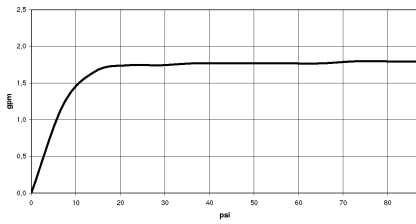

28 027 979

- Cabezal rociador Ø 130 mm
- COMPACT RAIN, caudal máx. 6,8 l/min (a 3 bares)
- Con sistema antical
- Racor 1/2"
- Este producto puede ayudar a un edificio a cumplir con los requisitos de los sistemas de certificación ecológica de edificios: LEED®, BREEAM®, DGNB

GENÉRICOS Ducha de mano - Champagne (Oro 22k)

IMO

28 027 979

mm [inches]

Diagrama de flujo

28 027 979

Versión del producto de 4/1/2024

Piezas para otros
acabados pueden
encontrarse aquí:
Cromo