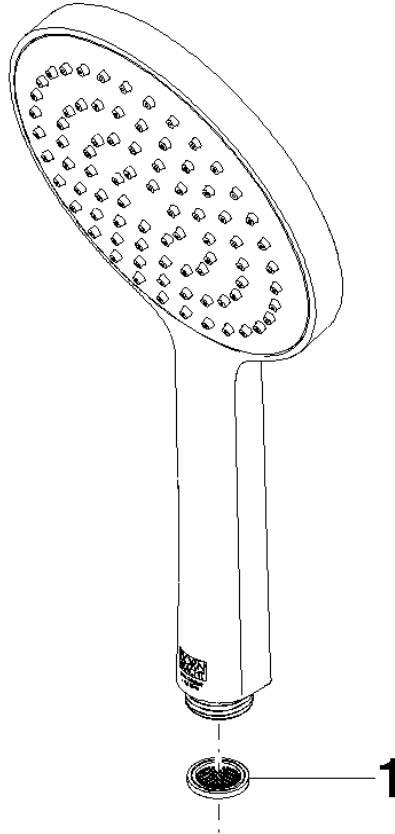

28 027 979

- Cabezal rociador Ø 130 mm
- COMPACT RAIN, caudal máx. 6,8 l/min (a 3 bares)
- Con sistema antical
- Racor 1/2"
- Este producto puede ayudar a un edificio a cumplir con los requisitos de los sistemas de certificación ecológica de edificios: LEED®, BREEAM®, DGNB

Protección contra reflujo.

Encaja con: IMO, LULU, MADISON, MEM, TARA, CL.1, LISSÉ, VAIA, META, CYO

	Champagne (Oro 22k)	28 027 979-47 0010
	Cromo	28 027 979-00 0010
	Platino cepillado	28 027 979-06 0010
	Platino	28 027 979-08 0010
	Dark Chrome	28 027 979-19 0010
	Oro claro	28 027 979-26 0010
	Latón cepillado (Oro 23k)	28 027 979-28 0010
	Negro mate	28 027 979-33 0010
	Champagne cepillado (Oro 22k)	28 027 979-46 0010
	Cromo cepillado	28 027 979-93 0010
	Dark Platinum cepillado	28 027 979-99 0010

GENÉRICOS Ducha de mano - Champagne (Oro 22k)

IMO

28 027 979

mm [inches]

Diagrama de flujo

28 027 979

Versión del producto de 4/1/2024

Piezas para otros
acabados pueden
encontrarse aquí:
Cromo

GENÉRICOS Ducha de mano - Champagne (Oro 22k)

IMO

28 027 979

Lista de piezas de recambios

Versión del producto de 4/1/2024

Nº	Número de artículo	Denominación	Cantidad de montaje	Plazo de entrega
	09 23 01 039 90	tamiz	1	2