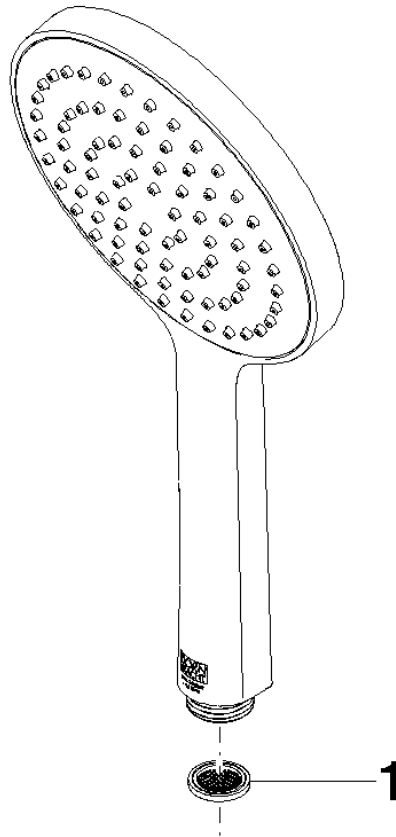

28 027 979

- Cabezal rociador Ø 130 mm
- COMPACT RAIN, caudal máx. 6,8 l/min (a 3 bares)
- Con sistema antical
- Racor 1/2"
- Este producto puede ayudar a un edificio a cumplir con los requisitos de los sistemas de certificación ecológica de edificios: LEED®, BREEAM®, DGNB

Protección contra reflujo.

Encaja con: IMO, LULU, MADISON, MEM, TARÁ, CL.1, LISSÉ, VAIA, META, CYO

	Cromo cepillado	28 027 979-93 0010
	Cromo	28 027 979-00 0010
	Platino cepillado	28 027 979-06 0010
	Platino	28 027 979-08 0010
	Dark Chrome	28 027 979-19 0010
	Oro claro	28 027 979-26 0010
	Latón cepillado (Oro 23k)	28 027 979-28 0010
	Negro mate	28 027 979-33 0010
	Champagne cepillado (Oro 22k)	28 027 979-46 0010
	Champagne (Oro 22k)	28 027 979-47 0010
	Dark Platinum cepillado	28 027 979-99 0010

28 027 979

mm [inches]

Diagrama de flujo

28 027 979

Versión del producto de 4/1/2024

Piezas para otros
acabados pueden
encontrarse aquí:
Cromo

GENÉRICOS Ducha de mano - Cromo cepillado

IMO