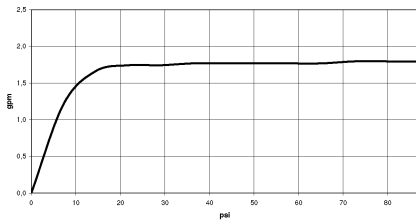

28 027 979

- Cabezal rociador Ø 130 mm
- COMPACT RAIN, caudal máx. 6,8 l/min (a 3 bares)
- Con sistema antical
- Racor 1/2"
- Este producto puede ayudar a un edificio a cumplir con los requisitos de los sistemas de certificación ecológica de edificios: LEED®, BREEAM®, DGNB

28 027 979

mm [inches]

Diagrama de flujo

28 027 979

Versión del producto de 4/1/2024

Piezas para otros
acabados pueden
encontrarse aquí:
Cromo

GENÉRICOS Ducha de mano - Cromo cepillado

IMO