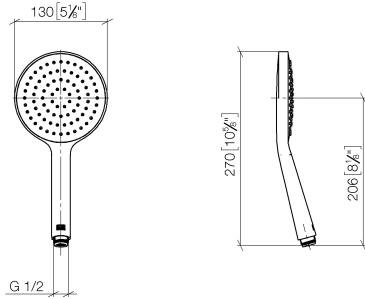

28 027 979

- Cabezal rociador Ø 130 mm
- COMPACT RAIN, caudal máx. 6,8 l/min (a 3 bares)
- Con sistema antical
- Racor 1/2"
- Este producto puede ayudar a un edificio a cumplir con los requisitos de los sistemas de certificación ecológica de edificios: LEED®, BREEAM®, DGNB

Protección contra reflujo.

Encaja con: IMO, LULU, MADISON, MEM, TARÁ, CL.1, LISSÉ, VAIA, META, CYO

	Cromo cepillado	28 027 979-93 0010
	Cromo	28 027 979-00 0010
	Platino cepillado	28 027 979-06 0010
	Platino	28 027 979-08 0010
	Dark Chrome	28 027 979-19 0010
	Oro claro	28 027 979-26 0010
	Latón cepillado (Oro 23k)	28 027 979-28 0010
	Negro mate	28 027 979-33 0010
	Champagne cepillado (Oro 22k)	28 027 979-46 0010
	Champagne (Oro 22k)	28 027 979-47 0010
	Dark Platinum cepillado	28 027 979-99 0010

28 027 979

mm [inches]

Diagrama de flujo

28 027 979

Versión del producto de 4/1/2024

Piezas para otros
acabados pueden
encontrarse aquí:
Cromo

GENÉRICOS Ducha de mano - Cromo cepillado

IMO