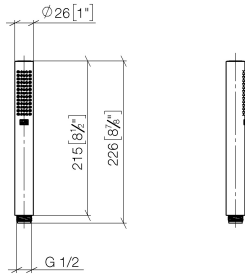

28 029 979

- COMPACT RAIN, caudal máx. 15 l/min (a 3 bares)
- Con sistema antical
- Racor 1/2"

Protección contra reflujo.

Encaja con: IMO, LULU, MADISON, MEM, TARA, CL.1, LISSÉ, VAIA, META, CYO

	Cromo	28 029 979-00
	Cromo	28 029 979-00 0010
	Platino cepillado	28 029 979-06
	Platino cepillado	28 029 979-06 0010
	Platino	28 029 979-08
	Platino	28 029 979-08 0010
	Dark Chrome	28 029 979-19 0010
	Dark Chrome	28 029 979-19
	Oro claro	28 029 979-26 0010
	Oro claro	28 029 979-26
	Latón cepillado (Oro 23k)	28 029 979-28
	Latón cepillado (Oro 23k)	28 029 979-28 0010
	Negro mate	28 029 979-33
	Negro mate	28 029 979-33 0010
	Champagne cepillado (Oro 22k)	28 029 979-46 0010
	Champagne cepillado (Oro 22k)	28 029 979-46
	Champagne (Oro 22k)	28 029 979-47 0010
	Champagne (Oro 22k)	28 029 979-47
	Cromo cepillado	28 029 979-93 0010
	Cromo cepillado	28 029 979-93
	Dark Platinum cepillado	28 029 979-99 0010
	Dark Platinum cepillado	28 029 979-99

28 029 979

mm [inches]

Diagrama de flujo

Versión del producto de 4/1/2024

GENÉRICOS Ducha de mano - Cromo

IMO

28 029 979

Lista de piezas de recambios

Versión del producto de 4/1/2024

Nº	Número de artículo	Denominación	Cantidad de montaje	Plazo de entrega
	09 23 01 039 90	tamiz	2	2