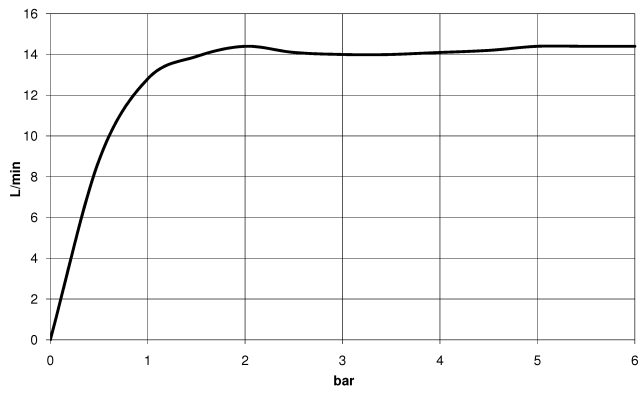

28 029 979

- COMPACT RAIN, caudal máx. 15 l/min (a 3 bares)
- Con sistema antical
- Racor 1/2"

Protección contra reflujo.

Encaja con: IMO, LULU, MADISON, MEM, TARA, CL.1, LISSÉ, VAIA, META, CYO

	Cromo	28 029 979-00
	Cromo	28 029 979-00 0010
	Platino cepillado	28 029 979-06
	Platino cepillado	28 029 979-06 0010
	Platino	28 029 979-08
	Platino	28 029 979-08 0010
	Dark Chrome	28 029 979-19 0010
	Dark Chrome	28 029 979-19
	Oro claro	28 029 979-26 0010
	Oro claro	28 029 979-26
	Latón cepillado (Oro 23k)	28 029 979-28
	Latón cepillado (Oro 23k)	28 029 979-28 0010
	Negro mate	28 029 979-33
	Negro mate	28 029 979-33 0010
	Champagne cepillado (Oro 22k)	28 029 979-46 0010
	Champagne cepillado (Oro 22k)	28 029 979-46
	Champagne (Oro 22k)	28 029 979-47 0010
	Champagne (Oro 22k)	28 029 979-47
	Cromo cepillado	28 029 979-93 0010
	Cromo cepillado	28 029 979-93
	Dark Platinum cepillado	28 029 979-99 0010
	Dark Platinum cepillado	28 029 979-99

28 029 979

mm [inches]

Diagrama de flujo

Versión del producto de 4/1/2024

GENÉRICOS Ducha de mano - Cromo

IMO

28 029 979

Lista de piezas de recambios