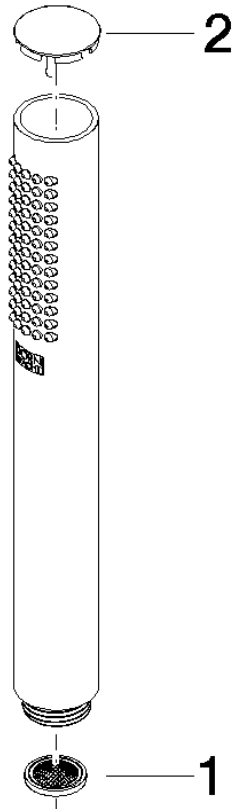

28 029 979

- COMPACT RAIN, caudal máx. 15 l/min (a 3 bares)
- Con sistema antical
- Racor 1/2"

Protección contra reflujo.

Encaja con: IMO, LULU, MADISON, MEM, TARA, CL.1, LISSÉ, VAIA, META, CYO

	Cromo	28 029 979-00
	Cromo	28 029 979-00 0010
	Platino cepillado	28 029 979-06
	Platino cepillado	28 029 979-06 0010
	Platino	28 029 979-08
	Platino	28 029 979-08 0010
	Dark Chrome	28 029 979-19 0010
	Dark Chrome	28 029 979-19
	Oro claro	28 029 979-26 0010
	Oro claro	28 029 979-26
	Latón cepillado (Oro 23k)	28 029 979-28
	Latón cepillado (Oro 23k)	28 029 979-28 0010
	Negro mate	28 029 979-33
	Negro mate	28 029 979-33 0010
	Champagne cepillado (Oro 22k)	28 029 979-46 0010
	Champagne cepillado (Oro 22k)	28 029 979-46
	Champagne (Oro 22k)	28 029 979-47 0010
	Champagne (Oro 22k)	28 029 979-47
	Cromo cepillado	28 029 979-93 0010
	Cromo cepillado	28 029 979-93
	Dark Platinum cepillado	28 029 979-99 0010
	Dark Platinum cepillado	28 029 979-99

28 029 979

mm [inches]

Diagrama de flujo

Versión del producto de 4/1/2024

GENÉRICOS Ducha de mano - Cromo

IMO

28 029 979

Lista de piezas de recambios

Versión del producto de 4/1/2024

Nº	Número de artículo	Denominación	Cantidad de montaje	Plazo de entrega
	09 23 01 039 90	tamiz	2	2