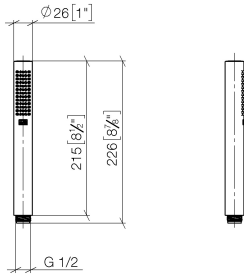

28 029 979

- COMPACT RAIN, caudal máx. 15 l/min (a 3 bares)
- Con sistema antical
- Racor 1/2"

Protección contra reflujo.

Encaja con: IMO, LULU, MADISON, MEM, TARA, CL.1, LISSÉ, VAIA, META, CYO

	Platino cepillado	28 029 979-06
	Cromo	28 029 979-00 0010
	Cromo	28 029 979-00
	Platino cepillado	28 029 979-06 0010
	Platino	28 029 979-08
	Platino	28 029 979-08 0010
	Dark Chrome	28 029 979-19 0010
	Dark Chrome	28 029 979-19
	Oro claro	28 029 979-26 0010
	Oro claro	28 029 979-26
	Latón cepillado (Oro 23k)	28 029 979-28
	Latón cepillado (Oro 23k)	28 029 979-28 0010
	Negro mate	28 029 979-33
	Negro mate	28 029 979-33 0010
	Champagne cepillado (Oro 22k)	28 029 979-46 0010
	Champagne cepillado (Oro 22k)	28 029 979-46
	Champagne (Oro 22k)	28 029 979-47 0010
	Champagne (Oro 22k)	28 029 979-47
	Cromo cepillado	28 029 979-93 0010
	Cromo cepillado	28 029 979-93
	Dark Platinum cepillado	28 029 979-99 0010
	Dark Platinum cepillado	28 029 979-99

28 029 979

mm [inches]

Diagrama de flujo

28 029 979

Versión del producto de 4/1/2024

Piezas para otros
acabados pueden
encontrarse aquí:
Cromo

GENÉRICOS Ducha de mano - Platino cepillado

IMO

28 029 979

Lista de piezas de recambios

Versión del producto de 4/1/2024

Nº	Número de artículo	Denominación	Cantidad de montaje	Plazo de entrega
	09 23 01 039 90	tamiz	2	2