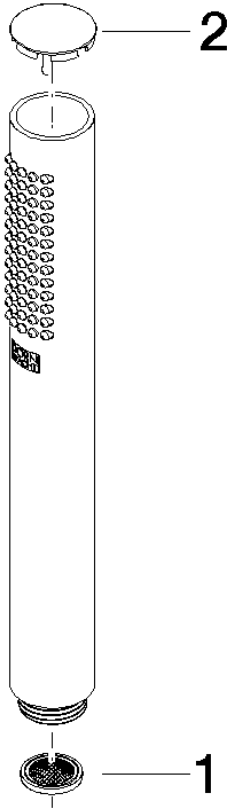

28 029 979

- COMPACT RAIN, caudal máx. 15 l/min (a 3 bares)
- Con sistema antical
- Racor 1/2"

Protección contra reflujo.

Encaja con: IMO, LULU, MADISON, MEM, TARA, CL.1, LISSÉ, VAIA, META, CYO

	Platino cepillado	28 029 979-06
	Cromo	28 029 979-00 0010
	Cromo	28 029 979-00
	Platino cepillado	28 029 979-06 0010
	Platino	28 029 979-08
	Platino	28 029 979-08 0010
	Dark Chrome	28 029 979-19 0010
	Dark Chrome	28 029 979-19
	Oro claro	28 029 979-26 0010
	Oro claro	28 029 979-26
	Latón cepillado (Oro 23k)	28 029 979-28
	Latón cepillado (Oro 23k)	28 029 979-28 0010
	Negro mate	28 029 979-33
	Negro mate	28 029 979-33 0010
	Champagne cepillado (Oro 22k)	28 029 979-46 0010
	Champagne cepillado (Oro 22k)	28 029 979-46
	Champagne (Oro 22k)	28 029 979-47 0010
	Champagne (Oro 22k)	28 029 979-47
	Cromo cepillado	28 029 979-93 0010
	Cromo cepillado	28 029 979-93
	Dark Platinum cepillado	28 029 979-99 0010
	Dark Platinum cepillado	28 029 979-99

28 029 979

mm [inches]

Diagrama de flujo

28 029 979

Versión del producto de 4/1/2024

Piezas para otros
acabados pueden
encontrarse aquí:
Cromo

GENÉRICOS Ducha de mano - Platino cepillado

IMO

28 029 979

Lista de piezas de recambios

Versión del producto de 4/1/2024

Nº	Número de artículo	Denominación	Cantidad de montaje	Plazo de entrega
	09 23 01 039 90	tamiz	2	2