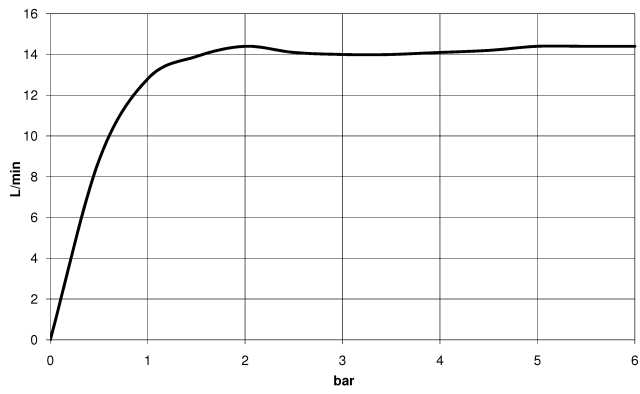

28 029 979

- COMPACT RAIN, caudal máx. 15 l/min (a 3 bares)
- Con sistema antical
- Racor 1/2"

Protección contra reflujo.

Encaja con: IMO, LULU, MADISON, MEM, TARA, CL.1, LISSÉ, VAIA, META, CYO

	Platino cepillado	28 029 979-06
	Cromo	28 029 979-00 0010
	Cromo	28 029 979-00
	Platino cepillado	28 029 979-06 0010
	Platino	28 029 979-08
	Platino	28 029 979-08 0010
	Dark Chrome	28 029 979-19 0010
	Dark Chrome	28 029 979-19
	Oro claro	28 029 979-26 0010
	Oro claro	28 029 979-26
	Latón cepillado (Oro 23k)	28 029 979-28
	Latón cepillado (Oro 23k)	28 029 979-28 0010
	Negro mate	28 029 979-33
	Negro mate	28 029 979-33 0010
	Champagne cepillado (Oro 22k)	28 029 979-46 0010
	Champagne cepillado (Oro 22k)	28 029 979-46
	Champagne (Oro 22k)	28 029 979-47 0010
	Champagne (Oro 22k)	28 029 979-47
	Cromo cepillado	28 029 979-93 0010
	Cromo cepillado	28 029 979-93
	Dark Platinum cepillado	28 029 979-99 0010
	Dark Platinum cepillado	28 029 979-99

28 029 979

mm [inches]

Diagrama de flujo

28 029 979

Versión del producto de 4/1/2024

Piezas para otros
acabados pueden
encontrarse aquí:
Cromo

GENÉRICOS Ducha de mano - Platino cepillado

IMO