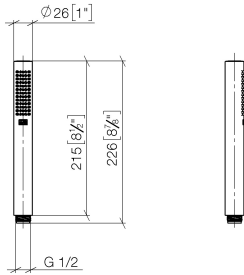

28 029 979

mm [inches]

Diagrama de flujo

28 029 979

Versión del producto de 4/1/2024

Piezas para otros
acabados pueden
encontrarse aquí:
Cromo

GENÉRICOS Ducha de mano - Platino cepillado

IMO

28 029 979

Lista de piezas de recambios

Versión del producto de 4/1/2024

Nº	Número de artículo	Denominación	Cantidad de montaje	Plazo de entrega
	09 23 01 039 90	tamiz	2	2