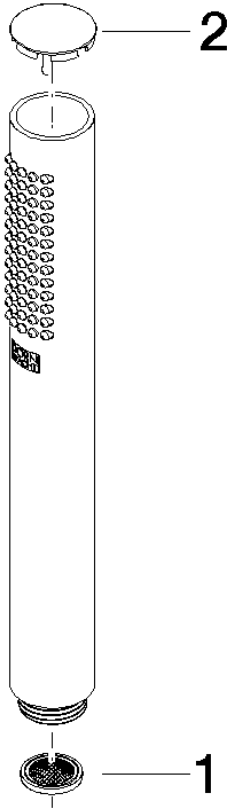

Protección contra reflujo.

Encaja con: IMO, LULU, MADISON, MEM, TARA, CL.1, LISSÉ, VAIA, META, CYO

	Platino cepillado	28 029 979-06 0010
	Cromo	28 029 979-00 0010
	Cromo	28 029 979-00
	Platino cepillado	28 029 979-06
	Platino	28 029 979-08
	Platino	28 029 979-08 0010
	Dark Chrome	28 029 979-19 0010
	Dark Chrome	28 029 979-19
	Oro claro	28 029 979-26 0010
	Oro claro	28 029 979-26
	Latón cepillado (Oro 23k)	28 029 979-28
	Latón cepillado (Oro 23k)	28 029 979-28 0010
	Negro mate	28 029 979-33
	Negro mate	28 029 979-33 0010
	Champagne cepillado (Oro 22k)	28 029 979-46 0010
	Champagne cepillado (Oro 22k)	28 029 979-46
	Champagne (Oro 22k)	28 029 979-47 0010
	Champagne (Oro 22k)	28 029 979-47
	Cromo cepillado	28 029 979-93 0010
	Cromo cepillado	28 029 979-93
	Dark Platinum cepillado	28 029 979-99 0010
	Dark Platinum cepillado	28 029 979-99

28 029 979

mm [inches]

Diagrama de flujo

28 029 979

Versión del producto de 4/1/2024

Piezas para otros
acabados pueden
encontrarse aquí:
Cromo

GENÉRICOS Ducha de mano - Platino cepillado

IMO

28 029 979

Lista de piezas de recambios

Versión del producto de 4/1/2024

Nº	Número de artículo	Denominación	Cantidad de montaje	Plazo de entrega
	09 23 01 039 90	tamiz	2	2