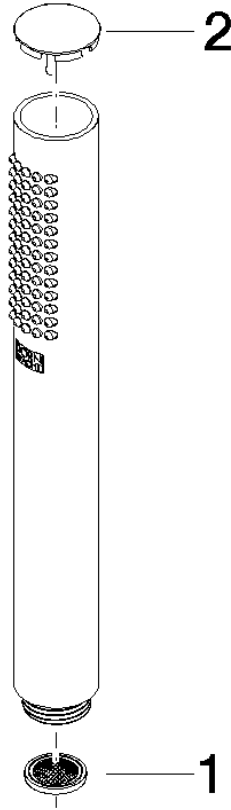

Protección contra reflujo.

Encaja con: IMO, LULU, MADISON, MEM, TARA, CL.1, LISSÉ, VAIA, META, CYO

	Platino	28 029 979-08 0010
	Cromo	28 029 979-00 0010
	Cromo	28 029 979-00
	Platino cepillado	28 029 979-06
	Platino cepillado	28 029 979-06 0010
	Platino	28 029 979-08
	Dark Chrome	28 029 979-19 0010
	Dark Chrome	28 029 979-19
	Oro claro	28 029 979-26 0010
	Oro claro	28 029 979-26
	Latón cepillado (Oro 23k)	28 029 979-28
	Latón cepillado (Oro 23k)	28 029 979-28 0010
	Negro mate	28 029 979-33
	Negro mate	28 029 979-33 0010
	Champagne cepillado (Oro 22k)	28 029 979-46 0010
	Champagne cepillado (Oro 22k)	28 029 979-46
	Champagne (Oro 22k)	28 029 979-47 0010
	Champagne (Oro 22k)	28 029 979-47
	Cromo cepillado	28 029 979-93 0010
	Cromo cepillado	28 029 979-93
	Dark Platinum cepillado	28 029 979-99 0010
	Dark Platinum cepillado	28 029 979-99

28 029 979

mm [inches]

Diagrama de flujo

28 029 979

Versión del producto de 4/1/2024

Piezas para otros
acabados pueden
encontrarse aquí:
Cromo

GENÉRICOS Ducha de mano - Platino

IMO

28 029 979

Lista de piezas de recambios

Versión del producto de 4/1/2024

Nº	Número de artículo	Denominación	Cantidad de montaje	Plazo de entrega
	09 23 01 039 90	tamiz	2	2