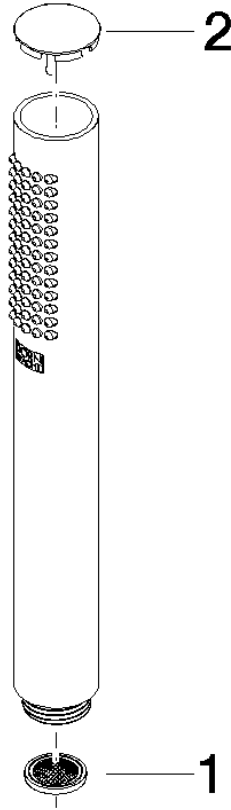

28 029 979

- COMPACT RAIN, caudal máx. 15 l/min (a 3 bares)
- Con sistema antical
- Racor 1/2"

Protección contra reflujo.

Encaja con: IMO, LULU, MADISON, MEM, TARA, CL.1, LISSÉ, VAIA, META, CYO

	Dark Chrome	28 029 979-19
	Cromo	28 029 979-00 0010
	Cromo	28 029 979-00
	Platino cepillado	28 029 979-06
	Platino cepillado	28 029 979-06 0010
	Platino	28 029 979-08
	Platino	28 029 979-08 0010
	Dark Chrome	28 029 979-19 0010
	Oro claro	28 029 979-26 0010
	Oro claro	28 029 979-26
	Latón cepillado (Oro 23k)	28 029 979-28
	Latón cepillado (Oro 23k)	28 029 979-28 0010
	Negro mate	28 029 979-33
	Negro mate	28 029 979-33 0010
	Champagne cepillado (Oro 22k)	28 029 979-46 0010
	Champagne cepillado (Oro 22k)	28 029 979-46
	Champagne (Oro 22k)	28 029 979-47 0010
	Champagne (Oro 22k)	28 029 979-47
	Cromo cepillado	28 029 979-93 0010
	Cromo cepillado	28 029 979-93
	Dark Platinum cepillado	28 029 979-99 0010
	Dark Platinum cepillado	28 029 979-99

28 029 979

mm [inches]

Diagrama de flujo

28 029 979

Versión del producto de 4/1/2024

Piezas para otros
acabados pueden
encontrarse aquí:
Cromo

GENÉRICOS Ducha de mano - Dark Chrome

IMO

28 029 979

Lista de piezas de recambios

Versión del producto de 4/1/2024

N°	Número de artículo	Denominación	Cantidad de montaje	Plazo de entrega
	09 23 01 039 90	tamiz	2	2