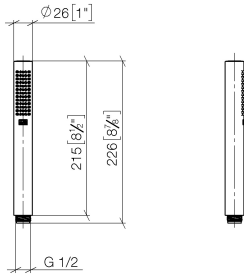

28 029 979

mm [inches]

Diagrama de flujo

28 029 979

**Versión del producto de 4/1/2024**

Piezas para otros  
acabados pueden  
encontrarse aquí:  
Cromo