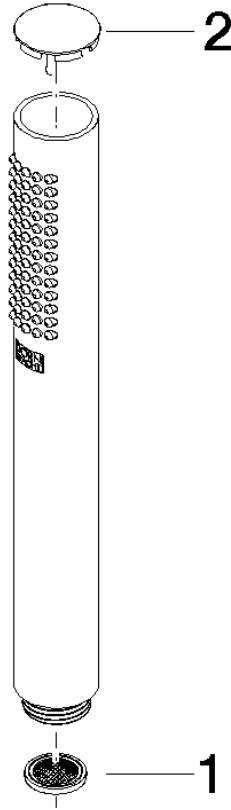

Protección contra reflujo.

Encaja con: IMO, LULU, MADISON, MEM, TARA, CL.1, LISSÉ, VAIA, META, CYO

	Dark Chrome	28 029 979-19 0010
	Cromo	28 029 979-00 0010
	Cromo	28 029 979-00
	Platino cepillado	28 029 979-06
	Platino cepillado	28 029 979-06 0010
	Platino	28 029 979-08
	Platino	28 029 979-08 0010
	Dark Chrome	28 029 979-19
	Oro claro	28 029 979-26 0010
	Oro claro	28 029 979-26
	Latón cepillado (Oro 23k)	28 029 979-28
	Latón cepillado (Oro 23k)	28 029 979-28 0010
	Negro mate	28 029 979-33
	Negro mate	28 029 979-33 0010
	Champagne cepillado (Oro 22k)	28 029 979-46 0010
	Champagne cepillado (Oro 22k)	28 029 979-46
	Champagne (Oro 22k)	28 029 979-47 0010
	Champagne (Oro 22k)	28 029 979-47
	Cromo cepillado	28 029 979-93 0010
	Cromo cepillado	28 029 979-93
	Dark Platinum cepillado	28 029 979-99 0010
	Dark Platinum cepillado	28 029 979-99

28 029 979

mm [inches]

Diagrama de flujo

28 029 979

**Versión del producto de 4/1/2024**

Piezas para otros  
acabados pueden  
encontrarse aquí:  
Cromo

### Lista de piezas de recambios

Versión del producto de 4/1/2024

N°	Número de artículo	Denominación	Cantidad de montaje	Plazo de entrega
	09 23 01 039 90	tamiz	2	2