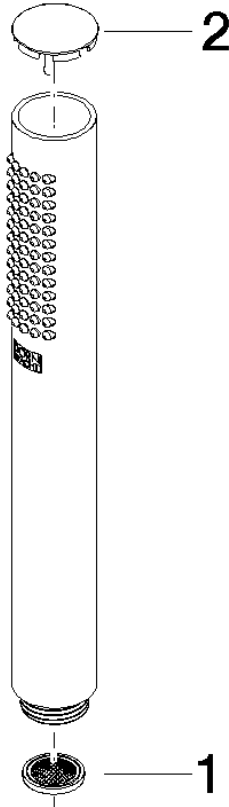

28 029 979

- COMPACT RAIN, caudal máx. 15 l/min (a 3 bares)
- Con sistema antical
- Racor 1/2"

Protección contra reflujo.

Encaja con: IMO, LULU, MADISON, MEM, TARA, CL.1, LISSÉ, VAIA, META, CYO

	Oro claro	28 029 979-26
	Cromo	28 029 979-00 0010
	Cromo	28 029 979-00
	Platino cepillado	28 029 979-06
	Platino cepillado	28 029 979-06 0010
	Platino	28 029 979-08
	Platino	28 029 979-08 0010
	Dark Chrome	28 029 979-19 0010
	Dark Chrome	28 029 979-19
	Oro claro	28 029 979-26 0010
	Latón cepillado (Oro 23k)	28 029 979-28
	Latón cepillado (Oro 23k)	28 029 979-28 0010
	Negro mate	28 029 979-33
	Negro mate	28 029 979-33 0010
	Champagne cepillado (Oro 22k)	28 029 979-46 0010
	Champagne cepillado (Oro 22k)	28 029 979-46
	Champagne (Oro 22k)	28 029 979-47 0010
	Champagne (Oro 22k)	28 029 979-47
	Cromo cepillado	28 029 979-93 0010
	Cromo cepillado	28 029 979-93
	Dark Platinum cepillado	28 029 979-99 0010
	Dark Platinum cepillado	28 029 979-99

28 029 979

mm [inches]

Diagrama de flujo

28 029 979

Versión del producto de 4/1/2024

Piezas para otros
acabados pueden
encontrarse aquí:
Cromo

GENÉRICOS Ducha de mano - Oro claro

IMO

28 029 979

Lista de piezas de recambios

Versión del producto de 4/1/2024

Nº	Número de artículo	Denominación	Cantidad de montaje	Plazo de entrega
	09 23 01 039 90	tamiz	2	2