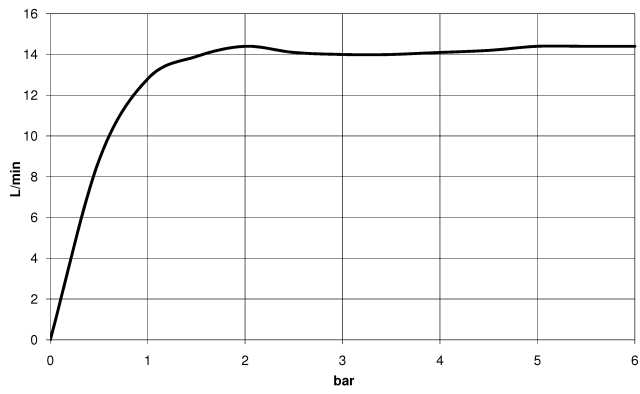

28 029 979

- COMPACT RAIN, caudal máx. 15 l/min (a 3 bares)
- Con sistema antical
- Racor 1/2"

Protección contra reflujo.

Encaja con: IMO, LULU, MADISON, MEM, TARA, CL.1, LISSÉ, VAIA, META, CYO

	Oro claro	28 029 979-26
	Cromo	28 029 979-00 0010
	Cromo	28 029 979-00
	Platino cepillado	28 029 979-06
	Platino cepillado	28 029 979-06 0010
	Platino	28 029 979-08
	Platino	28 029 979-08 0010
	Dark Chrome	28 029 979-19 0010
	Dark Chrome	28 029 979-19
	Oro claro	28 029 979-26 0010
	Latón cepillado (Oro 23k)	28 029 979-28
	Latón cepillado (Oro 23k)	28 029 979-28 0010
	Negro mate	28 029 979-33
	Negro mate	28 029 979-33 0010
	Champagne cepillado (Oro 22k)	28 029 979-46 0010
	Champagne cepillado (Oro 22k)	28 029 979-46
	Champagne (Oro 22k)	28 029 979-47 0010
	Champagne (Oro 22k)	28 029 979-47
	Cromo cepillado	28 029 979-93 0010
	Cromo cepillado	28 029 979-93
	Dark Platinum cepillado	28 029 979-99 0010
	Dark Platinum cepillado	28 029 979-99

28 029 979

mm [inches]

Diagrama de flujo

28 029 979

Versión del producto de 4/1/2024

Piezas para otros
acabados pueden
encontrarse aquí:
Cromo

GENÉRICOS Ducha de mano - Oro claro

IMO