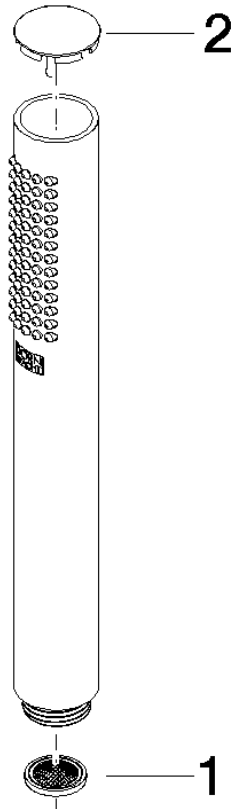

Protección contra reflujo.

Encaja con: IMO, LULU, MADISON, MEM, TARA, CL.1, LISSÉ, VAIA, META, CYO

	Oro claro	28 029 979-26 0010
	Cromo	28 029 979-00 0010
	Cromo	28 029 979-00
	Platino cepillado	28 029 979-06
	Platino cepillado	28 029 979-06 0010
	Platino	28 029 979-08
	Platino	28 029 979-08 0010
	Dark Chrome	28 029 979-19 0010
	Dark Chrome	28 029 979-19
	Oro claro	28 029 979-26
	Latón cepillado (Oro 23k)	28 029 979-28
	Latón cepillado (Oro 23k)	28 029 979-28 0010
	Negro mate	28 029 979-33
	Negro mate	28 029 979-33 0010
	Champagne cepillado (Oro 22k)	28 029 979-46 0010
	Champagne cepillado (Oro 22k)	28 029 979-46
	Champagne (Oro 22k)	28 029 979-47 0010
	Champagne (Oro 22k)	28 029 979-47
	Cromo cepillado	28 029 979-93 0010
	Cromo cepillado	28 029 979-93
	Dark Platinum cepillado	28 029 979-99 0010
	Dark Platinum cepillado	28 029 979-99

28 029 979

mm [inches]

Diagrama de flujo

28 029 979

**Versión del producto de 4/1/2024**

Piezas para otros  
acabados pueden  
encontrarse aquí:  
Cromo

### Lista de piezas de recambios

Versión del producto de 4/1/2024

N°	Número de artículo	Denominación	Cantidad de montaje	Plazo de entrega
	09 23 01 039 90	tamiz	2	2