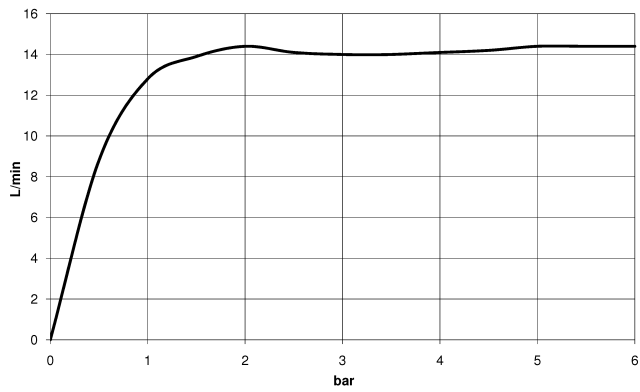

28 029 979

- COMPACT RAIN, caudal máx. 15 l/min (a 3 bares)
- Con sistema antical
- Racor 1/2"

Protección contra reflujo.

Encaja con: IMO, LULU, MADISON, MEM, TARA, CL.1, LISSÉ, VAIA, META, CYO

	Latón cepillado (Oro 23k)	28 029 979-28
	Cromo	28 029 979-00 0010
	Cromo	28 029 979-00
	Platino cepillado	28 029 979-06
	Platino cepillado	28 029 979-06 0010
	Platino	28 029 979-08
	Platino	28 029 979-08 0010
	Dark Chrome	28 029 979-19 0010
	Dark Chrome	28 029 979-19
	Oro claro	28 029 979-26 0010
	Oro claro	28 029 979-26
	Latón cepillado (Oro 23k)	28 029 979-28 0010
	Negro mate	28 029 979-33
	Negro mate	28 029 979-33 0010
	Champagne cepillado (Oro 22k)	28 029 979-46 0010
	Champagne cepillado (Oro 22k)	28 029 979-46
	Champagne (Oro 22k)	28 029 979-47 0010
	Champagne (Oro 22k)	28 029 979-47
	Cromo cepillado	28 029 979-93 0010
	Cromo cepillado	28 029 979-93
	Dark Platinum cepillado	28 029 979-99 0010
	Dark Platinum cepillado	28 029 979-99

28 029 979

mm [inches]

Diagrama de flujo

28 029 979

Versión del producto de 4/1/2024

Piezas para otros
acabados pueden
encontrarse aquí:
Cromo

GENÉRICOS Ducha de mano - Latón cepillado (Oro 23k)

IMO