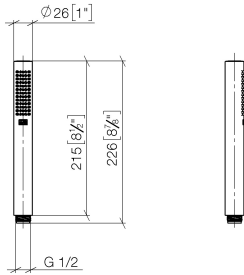

28 029 979

- COMPACT RAIN, caudal máx. 15 l/min (a 3 bares)
- Con sistema antical
- Racor 1/2"

Protección contra reflujo.

Encaja con: IMO, LULU, MADISON, MEM, TARA, CL.1, LISSÉ, VAIA, META, CYO

	Latón cepillado (Oro 23k)	28 029 979-28
	Cromo	28 029 979-00 0010
	Cromo	28 029 979-00
	Platino cepillado	28 029 979-06
	Platino cepillado	28 029 979-06 0010
	Platino	28 029 979-08
	Platino	28 029 979-08 0010
	Dark Chrome	28 029 979-19 0010
	Dark Chrome	28 029 979-19
	Oro claro	28 029 979-26 0010
	Oro claro	28 029 979-26
	Latón cepillado (Oro 23k)	28 029 979-28 0010
	Negro mate	28 029 979-33
	Negro mate	28 029 979-33 0010
	Champagne cepillado (Oro 22k)	28 029 979-46 0010
	Champagne cepillado (Oro 22k)	28 029 979-46
	Champagne (Oro 22k)	28 029 979-47 0010
	Champagne (Oro 22k)	28 029 979-47
	Cromo cepillado	28 029 979-93 0010
	Cromo cepillado	28 029 979-93
	Dark Platinum cepillado	28 029 979-99 0010
	Dark Platinum cepillado	28 029 979-99

28 029 979

mm [inches]

Diagrama de flujo

28 029 979

Versión del producto de 4/1/2024

Piezas para otros
acabados pueden
encontrarse aquí:
Cromo

GENÉRICOS Ducha de mano - Latón cepillado (Oro 23k)

IMO

28 029 979

Lista de piezas de recambios

Versión del producto de 4/1/2024

Nº	Número de artículo	Denominación	Cantidad de montaje	Plazo de entrega
	09 23 01 039 90	tamiz	2	2