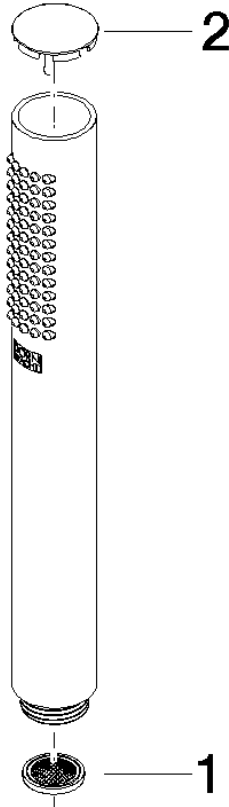

28 029 979

- COMPACT RAIN, caudal máx. 15 l/min (a 3 bares)
- Con sistema antical
- Racor 1/2"

Protección contra reflujo.

Encaja con: IMO, LULU, MADISON, MEM, TARA, CL.1, LISSÉ, VAIA, META, CYO

	Latón cepillado (Oro 23k)	28 029 979-28
	Cromo	28 029 979-00 0010
	Cromo	28 029 979-00
	Platino cepillado	28 029 979-06
	Platino cepillado	28 029 979-06 0010
	Platino	28 029 979-08
	Platino	28 029 979-08 0010
	Dark Chrome	28 029 979-19 0010
	Dark Chrome	28 029 979-19
	Oro claro	28 029 979-26 0010
	Oro claro	28 029 979-26
	Latón cepillado (Oro 23k)	28 029 979-28 0010
	Negro mate	28 029 979-33
	Negro mate	28 029 979-33 0010
	Champagne cepillado (Oro 22k)	28 029 979-46 0010
	Champagne cepillado (Oro 22k)	28 029 979-46
	Champagne (Oro 22k)	28 029 979-47 0010
	Champagne (Oro 22k)	28 029 979-47
	Cromo cepillado	28 029 979-93 0010
	Cromo cepillado	28 029 979-93
	Dark Platinum cepillado	28 029 979-99 0010
	Dark Platinum cepillado	28 029 979-99

28 029 979

mm [inches]

Diagrama de flujo

28 029 979

Versión del producto de 4/1/2024

Piezas para otros
acabados pueden
encontrarse aquí:
Cromo

GENÉRICOS Ducha de mano - Latón cepillado (Oro 23k)

IMO

28 029 979

Lista de piezas de recambios

Versión del producto de 4/1/2024

Nº	Número de artículo	Denominación	Cantidad de montaje	Plazo de entrega
	09 23 01 039 90	tamiz	2	2