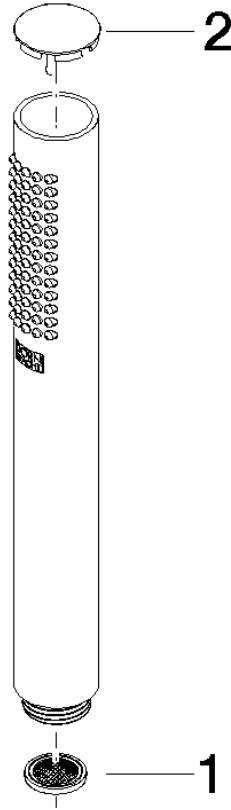

Protección contra reflujo.

Encaja con: IMO, LULU, MADISON, MEM, TARA, CL.1, LISSÉ, VAIA, META, CYO

	Latón cepillado (Oro 23k)	28 029 979-28 0010
	Cromo	28 029 979-00 0010
	Cromo	28 029 979-00
	Platino cepillado	28 029 979-06
	Platino cepillado	28 029 979-06 0010
	Platino	28 029 979-08
	Platino	28 029 979-08 0010
	Dark Chrome	28 029 979-19 0010
	Dark Chrome	28 029 979-19
	Oro claro	28 029 979-26 0010
	Oro claro	28 029 979-26
	Latón cepillado (Oro 23k)	28 029 979-28
	Negro mate	28 029 979-33
	Negro mate	28 029 979-33 0010
	Champagne cepillado (Oro 22k)	28 029 979-46 0010
	Champagne cepillado (Oro 22k)	28 029 979-46
	Champagne (Oro 22k)	28 029 979-47 0010
	Champagne (Oro 22k)	28 029 979-47
	Cromo cepillado	28 029 979-93 0010
	Cromo cepillado	28 029 979-93
	Dark Platinum cepillado	28 029 979-99 0010
	Dark Platinum cepillado	28 029 979-99

28 029 979

mm [inches]

Diagrama de flujo

28 029 979

Versión del producto de 4/1/2024

Piezas para otros
acabados pueden
encontrarse aquí:
Cromo

GENÉRICOS Ducha de mano - Latón cepillado (Oro 23k)

IMO

28 029 979

Lista de piezas de recambios

Versión del producto de 4/1/2024

N°	Número de artículo	Denominación	Cantidad de montaje	Plazo de entrega
	09 23 01 039 90	tamiz	2	2