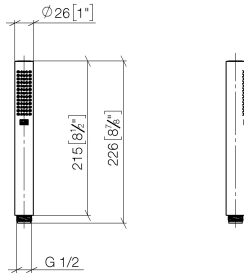

28 029 979

mm [inches]

Diagrama de flujo

28 029 979

Versión del producto de 4/1/2024

Piezas para otros
acabados pueden
encontrarse aquí:
Cromo

GENÉRICOS Ducha de mano - Latón cepillado (Oro 23k)

IMO

28 029 979

Lista de piezas de recambios

Versión del producto de 4/1/2024

N°	Número de artículo	Denominación	Cantidad de montaje	Plazo de entrega
	09 23 01 039 90	tamiz	2	2