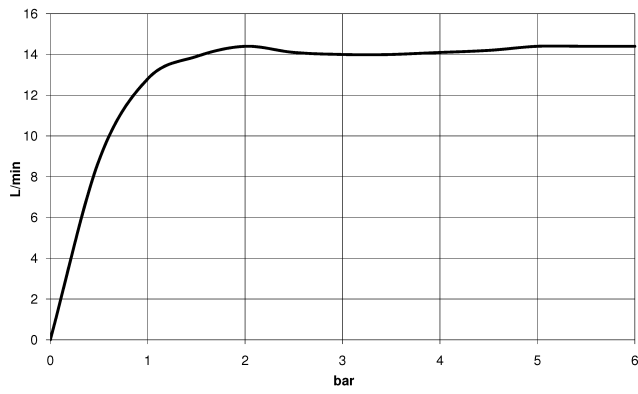

28 029 979

- COMPACT RAIN, caudal máx. 15 l/min (a 3 bares)
- Con sistema antical
- Racor 1/2"

Protección contra reflujo.

Encaja con: IMO, LULU, MADISON, MEM, TARA, CL.1, LISSÉ, VAIA, META, CYO

	Negro mate	28 029 979-33
	Cromo	28 029 979-00 0010
	Cromo	28 029 979-00
	Platino cepillado	28 029 979-06
	Platino cepillado	28 029 979-06 0010
	Platino	28 029 979-08
	Platino	28 029 979-08 0010
	Dark Chrome	28 029 979-19 0010
	Dark Chrome	28 029 979-19
	Oro claro	28 029 979-26 0010
	Oro claro	28 029 979-26
	Latón cepillado (Oro 23k)	28 029 979-28
	Latón cepillado (Oro 23k)	28 029 979-28 0010
	Negro mate	28 029 979-33 0010
	Champagne cepillado (Oro 22k)	28 029 979-46 0010
	Champagne cepillado (Oro 22k)	28 029 979-46
	Champagne (Oro 22k)	28 029 979-47 0010
	Champagne (Oro 22k)	28 029 979-47
	Cromo cepillado	28 029 979-93 0010
	Cromo cepillado	28 029 979-93
	Dark Platinum cepillado	28 029 979-99 0010
	Dark Platinum cepillado	28 029 979-99

28 029 979

mm [inches]

Diagrama de flujo

28 029 979

Versión del producto de 4/1/2024

Piezas para otros
acabados pueden
encontrarse aquí:
Cromo

GENÉRICOS Ducha de mano - Negro mate

IMO