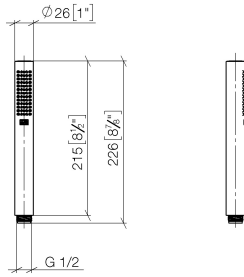

28 029 979

- COMPACT RAIN, caudal máx. 15 l/min (a 3 bares)
- Con sistema antical
- Racor 1/2"

Protección contra reflujo.

Encaja con: IMO, LULU, MADISON, MEM, TARA, CL.1, LISSÉ, VAIA, META, CYO

	Negro mate	28 029 979-33
	Cromo	28 029 979-00 0010
	Cromo	28 029 979-00
	Platino cepillado	28 029 979-06
	Platino cepillado	28 029 979-06 0010
	Platino	28 029 979-08
	Platino	28 029 979-08 0010
	Dark Chrome	28 029 979-19 0010
	Dark Chrome	28 029 979-19
	Oro claro	28 029 979-26 0010
	Oro claro	28 029 979-26
	Latón cepillado (Oro 23k)	28 029 979-28
	Latón cepillado (Oro 23k)	28 029 979-28 0010
	Negro mate	28 029 979-33 0010
	Champagne cepillado (Oro 22k)	28 029 979-46 0010
	Champagne cepillado (Oro 22k)	28 029 979-46
	Champagne (Oro 22k)	28 029 979-47 0010
	Champagne (Oro 22k)	28 029 979-47
	Cromo cepillado	28 029 979-93 0010
	Cromo cepillado	28 029 979-93
	Dark Platinum cepillado	28 029 979-99 0010
	Dark Platinum cepillado	28 029 979-99

28 029 979

mm [inches]

Diagrama de flujo

28 029 979

Versión del producto de 4/1/2024

Piezas para otros
acabados pueden
encontrarse aquí:
Cromo

GENÉRICOS Ducha de mano - Negro mate

IMO

28 029 979

Lista de piezas de recambios

Versión del producto de 4/1/2024

Nº	Número de artículo	Denominación	Cantidad de montaje	Plazo de entrega
	09 23 01 039 90	tamiz	2	2