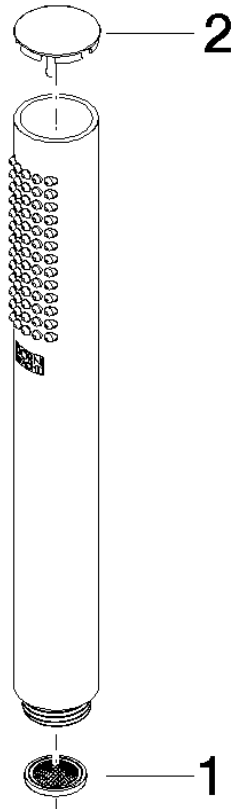

28 029 979

- COMPACT RAIN, caudal máx. 15 l/min (a 3 bares)
- Con sistema antical
- Racor 1/2"

Protección contra reflujo.

Encaja con: IMO, LULU, MADISON, MEM, TARA, CL.1, LISSÉ, VAIA, META, CYO

	Negro mate	28 029 979-33
	Cromo	28 029 979-00 0010
	Cromo	28 029 979-00
	Platino cepillado	28 029 979-06
	Platino cepillado	28 029 979-06 0010
	Platino	28 029 979-08
	Platino	28 029 979-08 0010
	Dark Chrome	28 029 979-19 0010
	Dark Chrome	28 029 979-19
	Oro claro	28 029 979-26 0010
	Oro claro	28 029 979-26
	Latón cepillado (Oro 23k)	28 029 979-28
	Latón cepillado (Oro 23k)	28 029 979-28 0010
	Negro mate	28 029 979-33 0010
	Champagne cepillado (Oro 22k)	28 029 979-46 0010
	Champagne cepillado (Oro 22k)	28 029 979-46
	Champagne (Oro 22k)	28 029 979-47 0010
	Champagne (Oro 22k)	28 029 979-47
	Cromo cepillado	28 029 979-93 0010
	Cromo cepillado	28 029 979-93
	Dark Platinum cepillado	28 029 979-99 0010
	Dark Platinum cepillado	28 029 979-99

28 029 979

mm [inches]

Diagrama de flujo

28 029 979

Versión del producto de 4/1/2024

Piezas para otros
acabados pueden
encontrarse aquí:
Cromo

GENÉRICOS Ducha de mano - Negro mate

IMO

28 029 979

Lista de piezas de recambios

Versión del producto de 4/1/2024

Nº	Número de artículo	Denominación	Cantidad de montaje	Plazo de entrega
	09 23 01 039 90	tamiz	2	2