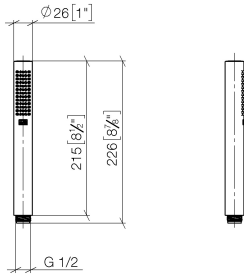

28 029 979

mm [inches]

Diagrama de flujo

28 029 979

Versión del producto de 4/1/2024

Piezas para otros
acabados pueden
encontrarse aquí:
Cromo

GENÉRICOS Ducha de mano - Negro mate

IMO

28 029 979

Lista de piezas de recambios

Versión del producto de 4/1/2024

Nº	Número de artículo	Denominación	Cantidad de montaje	Plazo de entrega
	09 23 01 039 90	tamiz	2	2