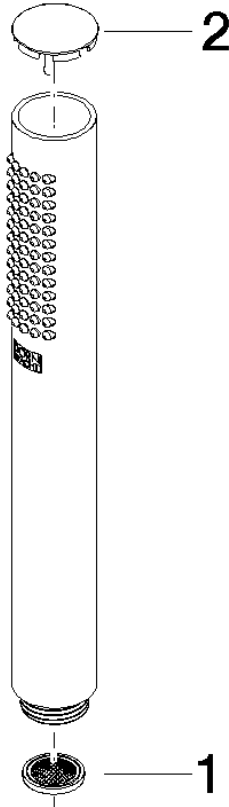

Protección contra reflujo.

Encaja con: IMO, LULU, MADISON, MEM, TARA, CL.1, LISSÉ, VAIA, META, CYO

	Negro mate	28 029 979-33 0010
	Cromo	28 029 979-00 0010
	Cromo	28 029 979-00
	Platino cepillado	28 029 979-06
	Platino cepillado	28 029 979-06 0010
	Platino	28 029 979-08
	Platino	28 029 979-08 0010
	Dark Chrome	28 029 979-19 0010
	Dark Chrome	28 029 979-19
	Oro claro	28 029 979-26 0010
	Oro claro	28 029 979-26
	Latón cepillado (Oro 23k)	28 029 979-28
	Latón cepillado (Oro 23k)	28 029 979-28 0010
	Negro mate	28 029 979-33
	Champagne cepillado (Oro 22k)	28 029 979-46 0010
	Champagne cepillado (Oro 22k)	28 029 979-46
	Champagne (Oro 22k)	28 029 979-47 0010
	Champagne (Oro 22k)	28 029 979-47
	Cromo cepillado	28 029 979-93 0010
	Cromo cepillado	28 029 979-93
	Dark Platinum cepillado	28 029 979-99 0010
	Dark Platinum cepillado	28 029 979-99

28 029 979

mm [inches]

Diagrama de flujo

28 029 979

Versión del producto de 4/1/2024

Piezas para otros
acabados pueden
encontrarse aquí:
Cromo

GENÉRICOS Ducha de mano - Negro mate

IMO

28 029 979

Lista de piezas de recambios

Versión del producto de 4/1/2024

Nº	Número de artículo	Denominación	Cantidad de montaje	Plazo de entrega
	09 23 01 039 90	tamiz	2	2