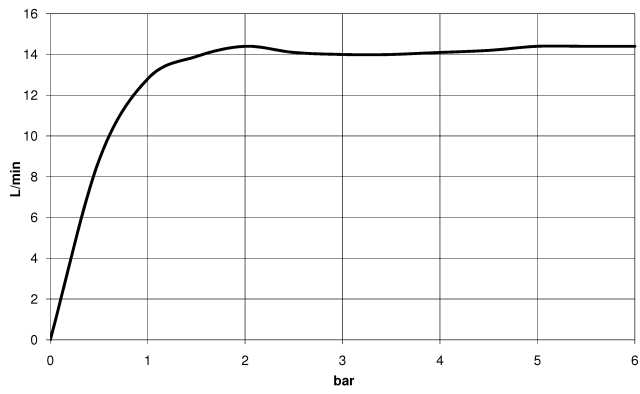

28 029 979

- COMPACT RAIN, caudal máx. 15 l/min (a 3 bares)
- Con sistema antical
- Racor 1/2"

Protección contra reflujo.

Encaja con: IMO, LULU, MADISON, MEM, TARA, CL.1, LISSÉ, VAIA, META, CYO

	Champagne cepillado (Oro 22k)	28 029 979-46
	Cromo	28 029 979-00 0010
	Cromo	28 029 979-00
	Platino cepillado	28 029 979-06
	Platino cepillado	28 029 979-06 0010
	Platino	28 029 979-08
	Platino	28 029 979-08 0010
	Dark Chrome	28 029 979-19 0010
	Dark Chrome	28 029 979-19
	Oro claro	28 029 979-26 0010
	Oro claro	28 029 979-26
	Latón cepillado (Oro 23k)	28 029 979-28
	Latón cepillado (Oro 23k)	28 029 979-28 0010
	Negro mate	28 029 979-33
	Negro mate	28 029 979-33 0010
	Champagne cepillado (Oro 22k)	28 029 979-46 0010
	Champagne (Oro 22k)	28 029 979-47 0010
	Champagne (Oro 22k)	28 029 979-47
	Cromo cepillado	28 029 979-93 0010
	Cromo cepillado	28 029 979-93
	Dark Platinum cepillado	28 029 979-99 0010
	Dark Platinum cepillado	28 029 979-99

28 029 979

mm [inches]

Diagrama de flujo

28 029 979

Versión del producto de 4/1/2024

Piezas para otros
acabados pueden
encontrarse aquí:
Cromo

GENÉRICOS Ducha de mano - Champagne cepillado (Oro 22k)

IMO