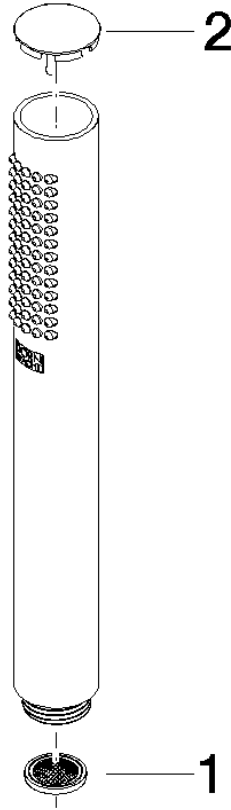

28 029 979

- COMPACT RAIN, caudal máx. 15 l/min (a 3 bares)
- Con sistema antical
- Racor 1/2"

Protección contra reflujo.

Encaja con: IMO, LULU, MADISON, MEM, TARA, CL.1, LISSÉ, VAIA, META, CYO

	Champagne cepillado (Oro 22k)	28 029 979-46
	Cromo	28 029 979-00 0010
	Cromo	28 029 979-00
	Platino cepillado	28 029 979-06
	Platino cepillado	28 029 979-06 0010
	Platino	28 029 979-08
	Platino	28 029 979-08 0010
	Dark Chrome	28 029 979-19 0010
	Dark Chrome	28 029 979-19
	Oro claro	28 029 979-26 0010
	Oro claro	28 029 979-26
	Latón cepillado (Oro 23k)	28 029 979-28
	Latón cepillado (Oro 23k)	28 029 979-28 0010
	Negro mate	28 029 979-33
	Negro mate	28 029 979-33 0010
	Champagne cepillado (Oro 22k)	28 029 979-46 0010
	Champagne (Oro 22k)	28 029 979-47 0010
	Champagne (Oro 22k)	28 029 979-47
	Cromo cepillado	28 029 979-93 0010
	Cromo cepillado	28 029 979-93
	Dark Platinum cepillado	28 029 979-99 0010
	Dark Platinum cepillado	28 029 979-99

28 029 979

mm [inches]

Diagrama de flujo

28 029 979

Versión del producto de 4/1/2024

Piezas para otros
acabados pueden
encontrarse aquí:
Cromo

GENÉRICOS Ducha de mano - Champagne cepillado (Oro 22k)

IMO

28 029 979

Lista de piezas de recambios

Versión del producto de 4/1/2024

Nº	Número de artículo	Denominación	Cantidad de montaje	Plazo de entrega
	09 23 01 039 90	tamiz	2	2