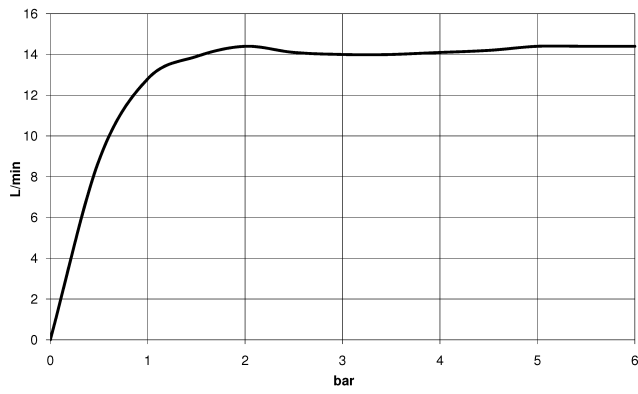

28 029 979

- COMPACT RAIN, caudal máx. 15 l/min (a 3 bares)
- Con sistema antical
- Racor 1/2"

Protección contra reflujo.

Encaja con: IMO, LULU, MADISON, MEM, TARA, CL.1, LISSÉ, VAIA, META, CYO

	Champagne (Oro 22k)	28 029 979-47
	Cromo	28 029 979-00 0010
	Cromo	28 029 979-00
	Platino cepillado	28 029 979-06
	Platino cepillado	28 029 979-06 0010
	Platino	28 029 979-08
	Platino	28 029 979-08 0010
	Dark Chrome	28 029 979-19 0010
	Dark Chrome	28 029 979-19
	Oro claro	28 029 979-26 0010
	Oro claro	28 029 979-26
	Latón cepillado (Oro 23k)	28 029 979-28
	Latón cepillado (Oro 23k)	28 029 979-28 0010
	Negro mate	28 029 979-33
	Negro mate	28 029 979-33 0010
	Champagne cepillado (Oro 22k)	28 029 979-46 0010
	Champagne cepillado (Oro 22k)	28 029 979-46
	Champagne (Oro 22k)	28 029 979-47 0010
	Cromo cepillado	28 029 979-93 0010
	Cromo cepillado	28 029 979-93
	Dark Platinum cepillado	28 029 979-99 0010
	Dark Platinum cepillado	28 029 979-99

28 029 979

mm [inches]

Diagrama de flujo

28 029 979

Versión del producto de 4/1/2024

Piezas para otros
acabados pueden
encontrarse aquí:
Cromo

GENÉRICOS Ducha de mano - Champagne (Oro 22k)

IMO