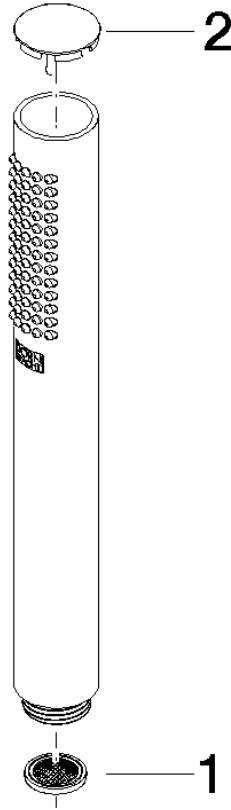

28 029 979

- COMPACT RAIN, caudal máx. 15 l/min (a 3 bares)
- Con sistema antical
- Racor 1/2"

Protección contra reflujo.

Encaja con: IMO, LULU, MADISON, MEM, TARA, CL.1, LISSÉ, VAIA, META, CYO

	Champagne (Oro 22k)	28 029 979-47
	Cromo	28 029 979-00 0010
	Cromo	28 029 979-00
	Platino cepillado	28 029 979-06
	Platino cepillado	28 029 979-06 0010
	Platino	28 029 979-08
	Platino	28 029 979-08 0010
	Dark Chrome	28 029 979-19 0010
	Dark Chrome	28 029 979-19
	Oro claro	28 029 979-26 0010
	Oro claro	28 029 979-26
	Latón cepillado (Oro 23k)	28 029 979-28
	Latón cepillado (Oro 23k)	28 029 979-28 0010
	Negro mate	28 029 979-33
	Negro mate	28 029 979-33 0010
	Champagne cepillado (Oro 22k)	28 029 979-46 0010
	Champagne cepillado (Oro 22k)	28 029 979-46
	Champagne (Oro 22k)	28 029 979-47 0010
	Cromo cepillado	28 029 979-93 0010
	Cromo cepillado	28 029 979-93
	Dark Platinum cepillado	28 029 979-99 0010
	Dark Platinum cepillado	28 029 979-99

28 029 979

mm [inches]

Diagrama de flujo

28 029 979

Versión del producto de 4/1/2024

Piezas para otros
acabados pueden
encontrarse aquí:
Cromo

GENÉRICOS Ducha de mano - Champagne (Oro 22k)

IMO

28 029 979

Lista de piezas de recambios

Versión del producto de 4/1/2024

Nº	Número de artículo	Denominación	Cantidad de montaje	Plazo de entrega
	09 23 01 039 90	tamiz	2	2