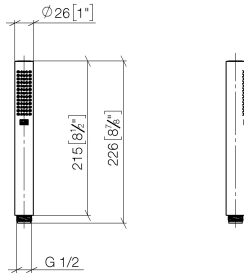

28 029 979

- COMPACT RAIN, caudal máx. 15 l/min (a 3 bares)
- Con sistema antical
- Racor 1/2"

Protección contra reflujo.

Encaja con: IMO, LULU, MADISON, MEM, TARA, CL.1, LISSÉ, VAIA, META, CYO

	Champagne (Oro 22k)	28 029 979-47
	Cromo	28 029 979-00 0010
	Cromo	28 029 979-00
	Platino cepillado	28 029 979-06
	Platino cepillado	28 029 979-06 0010
	Platino	28 029 979-08
	Platino	28 029 979-08 0010
	Dark Chrome	28 029 979-19 0010
	Dark Chrome	28 029 979-19
	Oro claro	28 029 979-26 0010
	Oro claro	28 029 979-26
	Latón cepillado (Oro 23k)	28 029 979-28
	Latón cepillado (Oro 23k)	28 029 979-28 0010
	Negro mate	28 029 979-33
	Negro mate	28 029 979-33 0010
	Champagne cepillado (Oro 22k)	28 029 979-46 0010
	Champagne cepillado (Oro 22k)	28 029 979-46
	Champagne (Oro 22k)	28 029 979-47 0010
	Cromo cepillado	28 029 979-93 0010
	Cromo cepillado	28 029 979-93
	Dark Platinum cepillado	28 029 979-99 0010
	Dark Platinum cepillado	28 029 979-99

28 029 979

mm [inches]

Diagrama de flujo

28 029 979

Versión del producto de 4/1/2024

Piezas para otros
acabados pueden
encontrarse aquí:
Cromo

GENÉRICOS Ducha de mano - Champagne (Oro 22k)

IMO

28 029 979

Lista de piezas de recambios

Versión del producto de 4/1/2024

Nº	Número de artículo	Denominación	Cantidad de montaje	Plazo de entrega
	09 23 01 039 90	tamiz	2	2