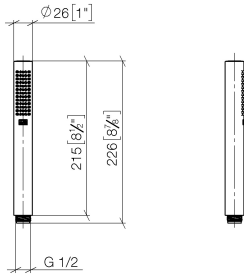

28 029 979

- COMPACT RAIN, caudal máx. 15 l/min (a 3 bares)
- Con sistema antical
- Racor 1/2"

Protección contra reflujo.

Encaja con: IMO, LULU, MADISON, MEM, TARA, CL.1, LISSÉ, VAIA, META, CYO

	Cromo cepillado	28 029 979-93
	Cromo	28 029 979-00 0010
	Cromo	28 029 979-00
	Platino cepillado	28 029 979-06
	Platino cepillado	28 029 979-06 0010
	Platino	28 029 979-08
	Platino	28 029 979-08 0010
	Dark Chrome	28 029 979-19 0010
	Dark Chrome	28 029 979-19
	Oro claro	28 029 979-26 0010
	Oro claro	28 029 979-26
	Latón cepillado (Oro 23k)	28 029 979-28
	Latón cepillado (Oro 23k)	28 029 979-28 0010
	Negro mate	28 029 979-33
	Negro mate	28 029 979-33 0010
	Champagne cepillado (Oro 22k)	28 029 979-46 0010
	Champagne cepillado (Oro 22k)	28 029 979-46
	Champagne (Oro 22k)	28 029 979-47 0010
	Champagne (Oro 22k)	28 029 979-47
	Cromo cepillado	28 029 979-93 0010
	Dark Platinum cepillado	28 029 979-99 0010
	Dark Platinum cepillado	28 029 979-99

28 029 979

mm [inches]

Diagrama de flujo

28 029 979

Versión del producto de 4/1/2024

Piezas para otros
acabados pueden
encontrarse aquí:
Cromo

GENÉRICOS Ducha de mano - Cromo cepillado

IMO

28 029 979

Lista de piezas de recambios

Versión del producto de 4/1/2024

N°	Número de artículo	Denominación	Cantidad de montaje	Plazo de entrega
	09 23 01 039 90	tamiz	2	2