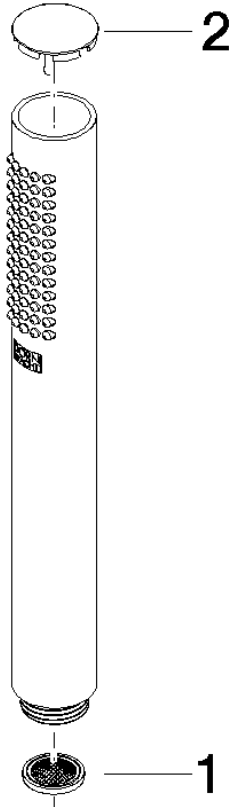

28 029 979

- COMPACT RAIN, caudal máx. 15 l/min (a 3 bares)
- Con sistema antical
- Racor 1/2"

Protección contra reflujo.

Encaja con: IMO, LULU, MADISON, MEM, TARA, CL.1, LISSÉ, VAIA, META, CYO

	Cromo cepillado	28 029 979-93
	Cromo	28 029 979-00 0010
	Cromo	28 029 979-00
	Platino cepillado	28 029 979-06
	Platino cepillado	28 029 979-06 0010
	Platino	28 029 979-08
	Platino	28 029 979-08 0010
	Dark Chrome	28 029 979-19 0010
	Dark Chrome	28 029 979-19
	Oro claro	28 029 979-26 0010
	Oro claro	28 029 979-26
	Latón cepillado (Oro 23k)	28 029 979-28
	Latón cepillado (Oro 23k)	28 029 979-28 0010
	Negro mate	28 029 979-33
	Negro mate	28 029 979-33 0010
	Champagne cepillado (Oro 22k)	28 029 979-46 0010
	Champagne cepillado (Oro 22k)	28 029 979-46
	Champagne (Oro 22k)	28 029 979-47 0010
	Champagne (Oro 22k)	28 029 979-47
	Cromo cepillado	28 029 979-93 0010
	Dark Platinum cepillado	28 029 979-99 0010
	Dark Platinum cepillado	28 029 979-99

28 029 979

mm [inches]

Diagrama de flujo

28 029 979

Versión del producto de 4/1/2024

Piezas para otros
acabados pueden
encontrarse aquí:
Cromo

GENÉRICOS Ducha de mano - Cromo cepillado

IMO

28 029 979

Lista de piezas de recambios

Versión del producto de 4/1/2024

N°	Número de artículo	Denominación	Cantidad de montaje	Plazo de entrega
	09 23 01 039 90	tamiz	2	2