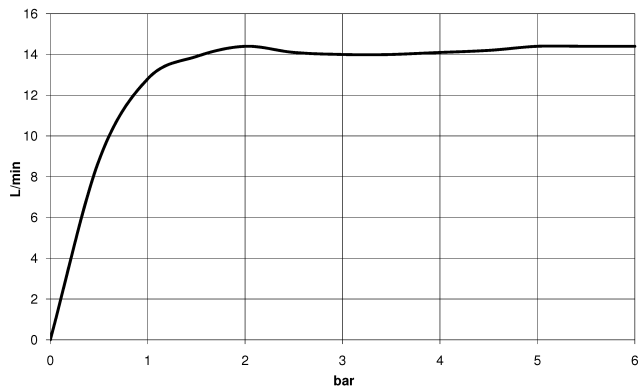

28 029 979

- COMPACT RAIN, caudal máx. 15 l/min (a 3 bares)
- Con sistema antical
- Racor 1/2"

Protección contra reflujo.

Encaja con: IMO, LULU, MADISON, MEM, TARA, CL.1, LISSÉ, VAIA, META, CYO

	Cromo cepillado	28 029 979-93
	Cromo	28 029 979-00 0010
	Cromo	28 029 979-00
	Platino cepillado	28 029 979-06
	Platino cepillado	28 029 979-06 0010
	Platino	28 029 979-08
	Platino	28 029 979-08 0010
	Dark Chrome	28 029 979-19 0010
	Dark Chrome	28 029 979-19
	Oro claro	28 029 979-26 0010
	Oro claro	28 029 979-26
	Latón cepillado (Oro 23k)	28 029 979-28
	Latón cepillado (Oro 23k)	28 029 979-28 0010
	Negro mate	28 029 979-33
	Negro mate	28 029 979-33 0010
	Champagne cepillado (Oro 22k)	28 029 979-46 0010
	Champagne cepillado (Oro 22k)	28 029 979-46
	Champagne (Oro 22k)	28 029 979-47 0010
	Champagne (Oro 22k)	28 029 979-47
	Cromo cepillado	28 029 979-93 0010
	Dark Platinum cepillado	28 029 979-99 0010
	Dark Platinum cepillado	28 029 979-99

28 029 979

mm [inches]

Diagrama de flujo

28 029 979

Versión del producto de 4/1/2024

Piezas para otros
acabados pueden
encontrarse aquí:
Cromo

GENÉRICOS Ducha de mano - Cromo cepillado

IMO