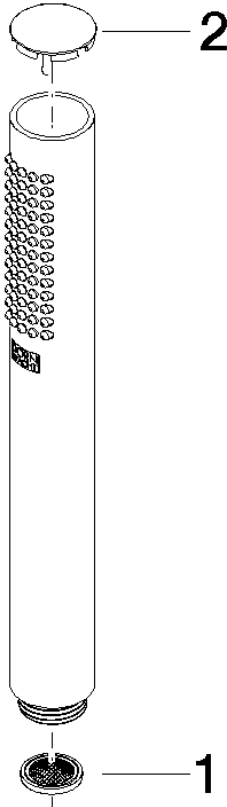

Protección contra reflujo.

Encaja con: IMO, LULU, MADISON, MEM, TARA, CL.1, LISSÉ, VAIA, META, CYO

	Cromo cepillado	28 029 979-93 0010
	Cromo	28 029 979-00 0010
	Cromo	28 029 979-00
	Platino cepillado	28 029 979-06
	Platino cepillado	28 029 979-06 0010
	Platino	28 029 979-08
	Platino	28 029 979-08 0010
	Dark Chrome	28 029 979-19 0010
	Dark Chrome	28 029 979-19
	Oro claro	28 029 979-26 0010
	Oro claro	28 029 979-26
	Latón cepillado (Oro 23k)	28 029 979-28
	Latón cepillado (Oro 23k)	28 029 979-28 0010
	Negro mate	28 029 979-33
	Negro mate	28 029 979-33 0010
	Champagne cepillado (Oro 22k)	28 029 979-46 0010
	Champagne cepillado (Oro 22k)	28 029 979-46
	Champagne (Oro 22k)	28 029 979-47 0010
	Champagne (Oro 22k)	28 029 979-47
	Cromo cepillado	28 029 979-93
	Dark Platinum cepillado	28 029 979-99 0010
	Dark Platinum cepillado	28 029 979-99

28 029 979

mm [inches]

Diagrama de flujo

28 029 979

Versión del producto de 4/1/2024

Piezas para otros
acabados pueden
encontrarse aquí:
Cromo

GENÉRICOS Ducha de mano - Cromo cepillado

IMO

28 029 979

Lista de piezas de recambios

Versión del producto de 4/1/2024

N°	Número de artículo	Denominación	Cantidad de montaje	Plazo de entrega
	09 23 01 039 90	tamiz	2	2