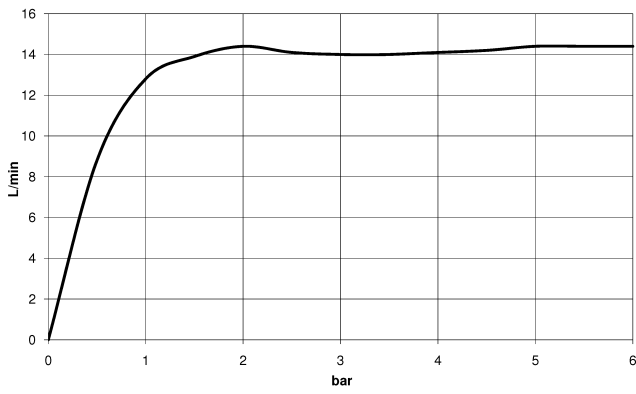

28 029 979

- COMPACT RAIN, caudal máx. 15 l/min (a 3 bares)
- Con sistema antical
- Racor 1/2"

Protección contra reflujo.

Encaja con: IMO, LULU, MADISON, MEM, TARA, CL.1, LISSÉ, VAIA, META, CYO

	Dark Platinum cepillado	28 029 979-99
	Cromo	28 029 979-00 0010
	Cromo	28 029 979-00
	Platino cepillado	28 029 979-06
	Platino cepillado	28 029 979-06 0010
	Platino	28 029 979-08
	Platino	28 029 979-08 0010
	Dark Chrome	28 029 979-19 0010
	Dark Chrome	28 029 979-19
	Oro claro	28 029 979-26 0010
	Oro claro	28 029 979-26
	Latón cepillado (Oro 23k)	28 029 979-28
	Latón cepillado (Oro 23k)	28 029 979-28 0010
	Negro mate	28 029 979-33
	Negro mate	28 029 979-33 0010
	Champagne cepillado (Oro 22k)	28 029 979-46 0010
	Champagne cepillado (Oro 22k)	28 029 979-46
	Champagne (Oro 22k)	28 029 979-47 0010
	Champagne (Oro 22k)	28 029 979-47
	Cromo cepillado	28 029 979-93 0010
	Cromo cepillado	28 029 979-93
	Dark Platinum cepillado	28 029 979-99 0010

28 029 979

mm [inches]

Diagrama de flujo

28 029 979

Versión del producto de 4/1/2024

Piezas para otros
acabados pueden
encontrarse aquí:
Cromo

GENÉRICOS Ducha de mano - Dark Platinum cepillado

IMO