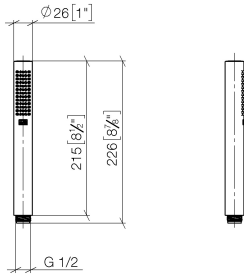

28 029 979

- COMPACT RAIN, caudal máx. 15 l/min (a 3 bares)
- Con sistema antical
- Racor 1/2"

Protección contra reflujo.

Encaja con: IMO, LULU, MADISON, MEM, TARA, CL.1, LISSÉ, VAIA, META, CYO

	Dark Platinum cepillado	28 029 979-99
	Cromo	28 029 979-00 0010
	Cromo	28 029 979-00
	Platino cepillado	28 029 979-06
	Platino cepillado	28 029 979-06 0010
	Platino	28 029 979-08
	Platino	28 029 979-08 0010
	Dark Chrome	28 029 979-19 0010
	Dark Chrome	28 029 979-19
	Oro claro	28 029 979-26 0010
	Oro claro	28 029 979-26
	Latón cepillado (Oro 23k)	28 029 979-28
	Latón cepillado (Oro 23k)	28 029 979-28 0010
	Negro mate	28 029 979-33
	Negro mate	28 029 979-33 0010
	Champagne cepillado (Oro 22k)	28 029 979-46 0010
	Champagne cepillado (Oro 22k)	28 029 979-46
	Champagne (Oro 22k)	28 029 979-47 0010
	Champagne (Oro 22k)	28 029 979-47
	Cromo cepillado	28 029 979-93 0010
	Cromo cepillado	28 029 979-93
	Dark Platinum cepillado	28 029 979-99 0010

28 029 979

mm [inches]

Diagrama de flujo

28 029 979

Versión del producto de 4/1/2024

Piezas para otros
acabados pueden
encontrarse aquí:
Cromo

GENÉRICOS Ducha de mano - Dark Platinum cepillado

IMO

28 029 979

Lista de piezas de recambios

Versión del producto de 4/1/2024

Nº	Número de artículo	Denominación	Cantidad de montaje	Plazo de entrega
	09 23 01 039 90	tamiz	2	2