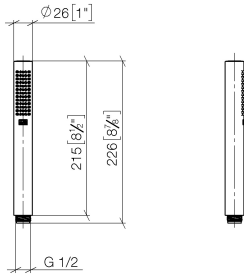

28 029 979

mm [inches]

Diagrama de flujo

28 029 979

Versión del producto de 4/1/2024

Piezas para otros
acabados pueden
encontrarse aquí:
Cromo

GENÉRICOS Ducha de mano - Dark Platinum cepillado

IMO

28 029 979

Lista de piezas de recambios

Versión del producto de 4/1/2024

Nº	Número de artículo	Denominación	Cantidad de montaje	Plazo de entrega
	09 23 01 039 90	tamiz	2	2