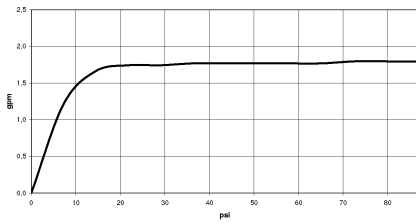

28 029 979

mm [inches]

Diagrama de flujo

28 029 979

Versión del producto de 4/1/2024

Piezas para otros
acabados pueden
encontrarse aquí:
Cromo

GENÉRICOS Ducha de mano - Dark Platinum cepillado

IMO