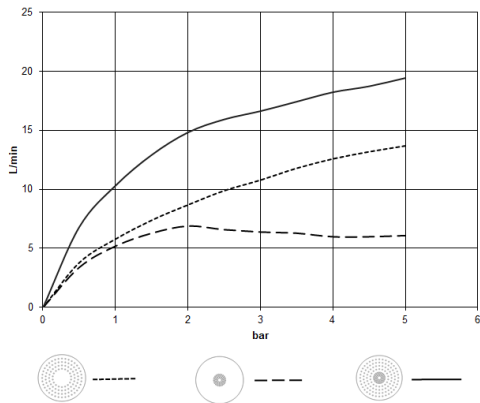

28 033 970

mm [Inches]

Diagrama de flujo

Códigos y Estándares

DIN 4109

ISO 3822

Scottish Water  
Byelaws

UK Water Supply  
Regulations