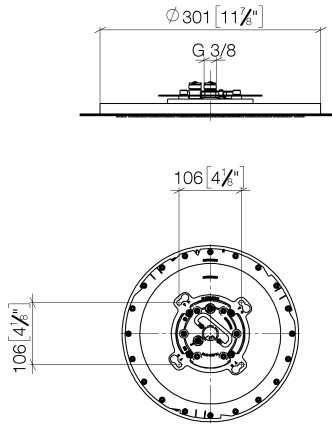

**Complementos necesarios**

**Caja empotrada en el techo para montaje empotrado en techo -** 35 033 970 90

- Profundidad de montaje 137mm
- 2x Salida rosca hembra 1/2"
- Juego de premontaje
- caja de instalación enrasada Ø 310 mm RAL 9003 señal blanca

28 033 970

mm [Inches]

Diagrama de flujo

Códigos y Estándares

DIN 4109

ISO 3822

Scottish Water  
Byelaws

UK Water Supply  
Regulations

Ü-Zeichen

Ducha efecto lluvia para montaje empotrado en techo 300 mm - Cromo

TARA

28 033 970

Certificado

LGA\_38

WRAS\_240502

28 033 970