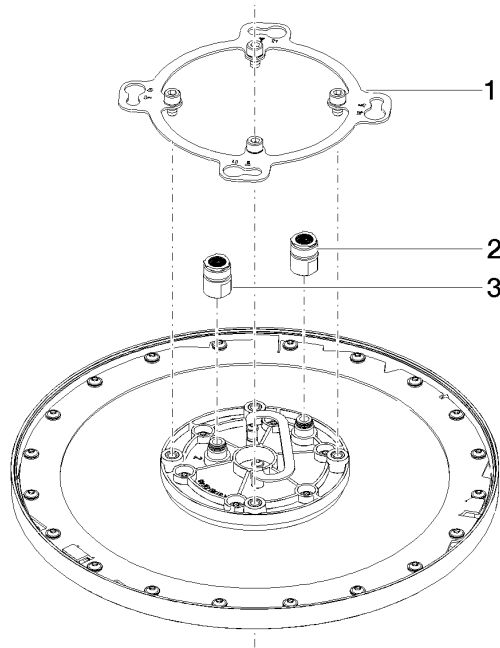

**Complementos necesarios**

**Caja empotrada en el techo para montaje empotrado en techo -** 35 033 970 90

- Profundidad de montaje 137mm
- 2x Salida rosca hembra 1/2"
- Juego de premontaje
- caja de instalación enrasada Ø 310 mm RAL 9003 señal blanca

28 033 970

mm [Inches]

Diagrama de flujo

Códigos y Estándares

DIN 4109

ISO 3822

Scottish Water  
Byelaws

UK Water Supply  
Regulations

Ü-Zeichen

Ducha efecto lluvia para montaje empotrado en techo 300 mm - Cromo

TARA

28 033 970

Certificado

LGA\_38

WRAS\_240502

28 033 970

Versión del producto de 5/1/2022

Ducha efecto lluvia para montaje empotrado en techo 300 mm - Cromo

TARA

28 033 970

**Lista de piezas de recambios**

**Versión del producto de 5/1/2022**

N°	Número de artículo	Denominación	Cantidad de montaje	Plazo de entrega
	90 17 20 262 00 90	brida	3	2