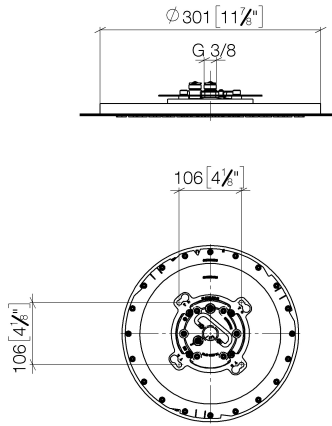

Complementos necesarios

Caja empotrada en el techo para montaje empotrado en techo - 35 033 970 90

- Juego de premontaje
- Profundidad de montaje 137mm
- 2x Salida rosca hembra "
- caja de instalación enrasada Ø 310 mm RAL 9003 señal blanca

28 033 970

mm [Inches]

Diagrama de flujo

Códigos y Estándares

DIN 4109

ISO 3822

Scottish Water
Byelaws

UK Water Supply
Regulations

Ü-Zeichen

Ducha efecto lluvia para montaje empotrado en techo 300 mm - Dark Chrome

TARA

28 033 970

Certificado

LGA_38

WRAS_240502

Versión del producto de 5/1/2022