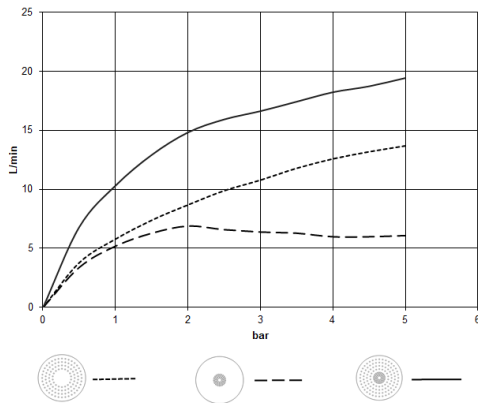

28 033 970

mm [Inches]

Diagrama de flujo

Códigos y Estándares

DIN 4109

ISO 3822

Scottish Water
Byelaws

UK Water Supply
Regulations