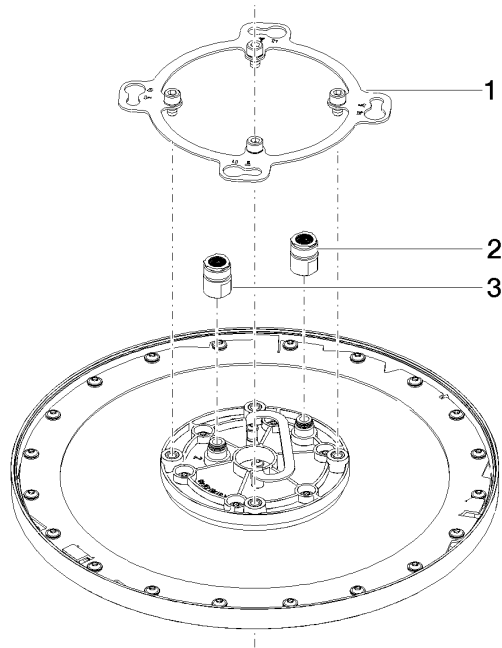

Complementos necesarios

Caja empotrada en el techo para montaje empotrado en techo - 35 033 970 90

- Juego de premontaje
- Profundidad de montaje 137mm
- 2x Salida rosca hembra "
- caja de instalación enrasada Ø 310 mm RAL 9003 señal blanca

28 033 970

mm [Inches]

Diagrama de flujo

Códigos y Estándares

DIN 4109

ISO 3822

Scottish Water
Byelaws

UK Water Supply
Regulations

Ü-Zeichen

Ducha efecto lluvia para montaje empotrado en techo 300 mm - Dark Chrome

TARA

28 033 970

Certificado

LGA_38

WRAS_240502

Versión del producto de 5/1/2022

Ducha efecto lluvia para montaje empotrado en techo 300 mm - Dark Chrome

TARA

28 033 970

Lista de piezas de recambios

Versión del producto de 5/1/2022

| N° | Número de artículo | Denominación | Cantidad de montaje | Plazo de entrega |
|----|--------------------|--------------|---------------------|------------------|
| | 90 17 20 262 00 90 | brida | 3 | 2 |