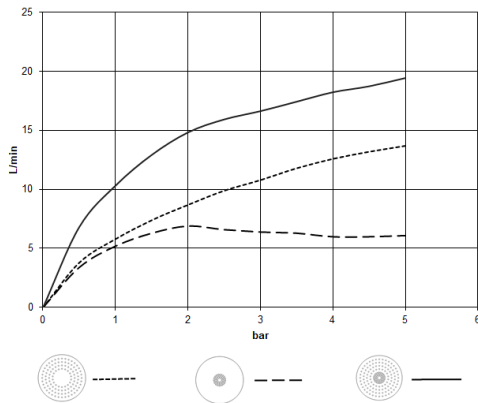

### Complementos necesarios

**Caja empotrada en el techo para montaje empotrado en techo con luz -** 35 034 970 90

- caja reflectora enrasada Ø 360 mm RAL 9003 señal blanca
- Profundidad de montaje 137mm
- 2x Salida rosca hembra 1/2"
- Juego de premontaje
- Cable de conexión 7 m
- Voltaje de entrada de la fuente de alimentación: 50 hasta 60 Hz - 100 hasta 240 VAC
- Salida 12V CC SELV / Clase II
- Controlador RGBW ZigBee Light Link
- Se deberá prever obligatoriamente en la obra: Pasarela Zigbee

28 034 970  
mm [inches]

Diagrama de flujo

Códigos y Estándares

DIN 4109

ISO 3822

Scottish Water  
Byelaws

UK Water Supply  
Regulations

Ü-Zeichen