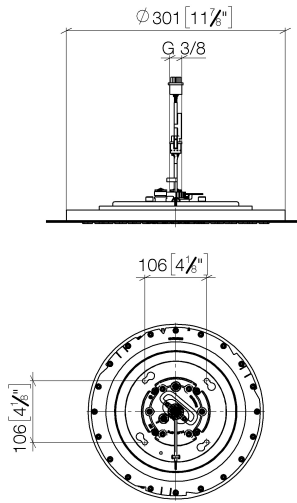

## Ducha efecto lluvia para montaje empotrado en techo con luz 300 mm - Platino cepillado

TARA

28 034 970

Encaja con: TARA, LISSÉ, VAIA, META

- Ø Ducha de lluvia 300 mm
- PURE RAIN, caudal máx. 12 l/min (a 3 bares)
- PURIFY RAIN, caudal máx. 6 l/min (a 3 bares)
- Profundidad de montaje mín. 137 mm
- Con sistema antical
- Salida 12V CC SELV / Clase II
- Controlador RGBW ZigBee Light Link
- Se deberá prever en la obra: Pasarela Zigbee
- No apto para su uso en un baño de vapor.

### Complementos necesarios

**Caja empotrada en el techo para montaje empotrado en techo con luz -** 35 034 970 90

- caja reflectora enrasada Ø 360 mm RAL 9003 señal blanca
- Profundidad de montaje 137mm
- 2x Salida rosca hembra 1/2"
- Juego de premontaje
- Cable de conexión 7 m
- Voltaje de entrada de la fuente de alimentación: 50 hasta 60 Hz - 100 hasta 240 VAC
- Salida 12V CC SELV / Clase II
- Controlador RGBW ZigBee Light Link
- Se deberá prever obligatoriamente en la obra: Pasarela Zigbee

28 034 970  
mm [inches]

Diagrama de flujo

Códigos y Estándares

DIN 4109

ISO 3822

Scottish Water  
Byelaws

UK Water Supply  
Regulations

Ü-Zeichen

Ducha efecto lluvia para montaje empotrado en techo con luz 300 mm - Platino  
cepillado

---

TARA

28 034 970  
Certificado

---

LGA\_38

WRAS\_240502

28 034 970