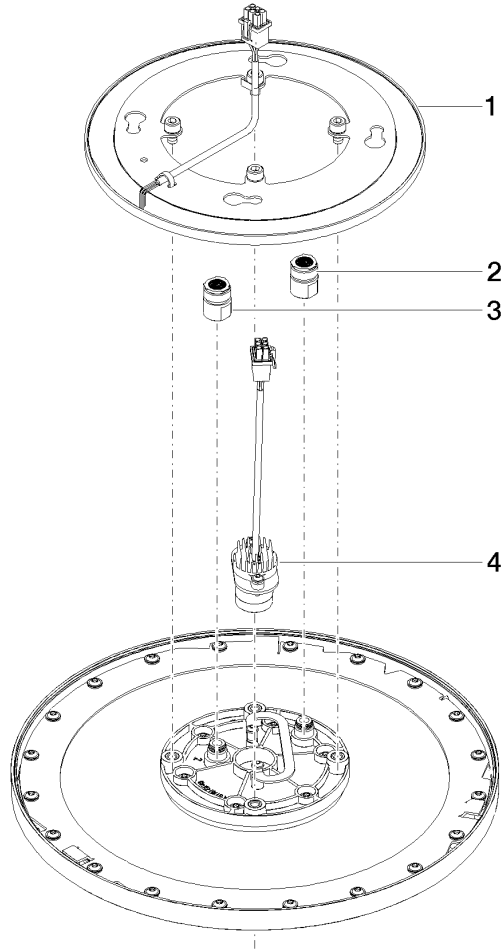

### Complementos necesarios

**Caja empotrada en el techo para montaje empotrado en techo con luz -** 35 034 970 90

- caja reflectora enrasada Ø 360 mm RAL 9003 señal blanca
- Profundidad de montaje 137mm
- 2x Salida rosca hembra 1/2"
- Juego de premontaje
- Cable de conexión 7 m
- Voltaje de entrada de la fuente de alimentación: 50 hasta 60 Hz - 100 hasta 240 VAC
- Salida 12V CC SELV / Clase II
- Controlador RGBW ZigBee Light Link
- Se deberá prever obligatoriamente en la obra: Pasarela Zigbee

28 034 970  
mm [inches]

Diagrama de flujo

Códigos y Estándares

DIN 4109

ISO 3822

Scottish Water  
Byelaws

UK Water Supply  
Regulations

Ü-Zeichen

Ducha efecto lluvia para montaje empotrado en techo con luz 300 mm - Platino  
cepillado

---

TARA

28 034 970  
Certificado

---

LGA\_38

WRAS\_240502

28 034 970

Versión del producto de 5/1/2022

Ducha efecto lluvia para montaje empotrado en techo con luz 300 mm - Platino cepillado

TARA

28 034 970