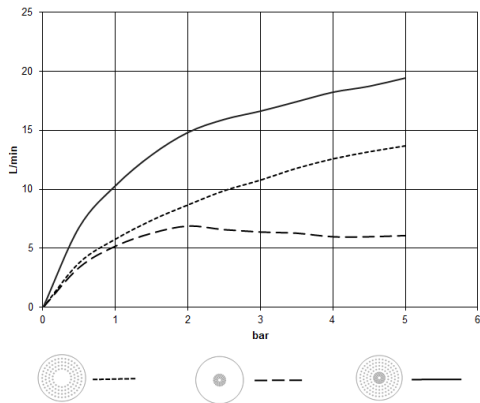

Complementos necesarios

Caja empotrada en el techo para montaje empotrado en techo con luz - 35 034 970 90

- caja reflectora enrasada Ø 360 mm RAL 9003 señal blanca
- Profundidad de montaje 137mm
- 2x Salida rosca hembra 1/2"
- Juego de premontaje
- Cable de conexión 7 m
- Voltaje de entrada de la fuente de alimentación: 50 hasta 60 Hz - 100 hasta 240 VAC
- Salida 12V CC SELV / Clase II
- Controlador RGBW ZigBee Light Link
- Se deberá prever obligatoriamente en la obra: Pasarela Zigbee

28 034 970

mm [inches]

Diagrama de flujo

Códigos y Estándares

DIN 4109

ISO 3822

Scottish Water
Byelaws

UK Water Supply
Regulations