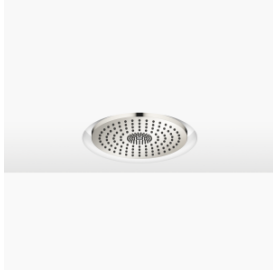

28 034 970

Encaja con: TARA, LISSÉ, VAIA, META

- Ø Ducha de lluvia 300 mm
- PURE RAIN, caudal máx. 12 l/min (a 3 bares)
- PURIFY RAIN, caudal máx. 6 l/min (a 3 bares)
- Profundidad de montaje mín. 137 mm
- Con sistema antical
- Salida 12V CC SELV / Clase II
- Controlador RGBW ZigBee Light Link
- Se deberá prever en la obra: Pasarela Zigbee
- No apto para su uso en un baño de vapor.

Incluye bombillas de eficiencia energética clase G

incluye bombillas de eficiencia energética clase G

	Platino	28 034 970-08
	Cromo	28 034 970-00
	Platino cepillado	28 034 970-06
	Dark Chrome	28 034 970-19
	Oro claro	28 034 970-26
	Oro claro cepillado	28 034 970-27
	Latón cepillado (Oro 23k)	28 034 970-28
	Negro mate	28 034 970-33
	Bronce cepillado	28 034 970-42
	Champagne cepillado (Oro 22k)	28 034 970-46
	Champagne (Oro 22k)	28 034 970-47
	Cromo cepillado	28 034 970-93
	Dark Platinum cepillado	28 034 970-99

Complementos necesarios

Caja empotrada en el techo para montaje empotrado en techo con luz - 35 034 970 90

- caja reflectora enrasada Ø 360 mm RAL 9003 señal blanca
- Profundidad de montaje 137mm
- 2x Salida rosca hembra 1/2"
- Juego de premontaje
- Cable de conexión 7 m
- Voltaje de entrada de la fuente de alimentación: 50 hasta 60 Hz - 100 hasta 240 VAC
- Salida 12V CC SELV / Clase II
- Controlador RGBW ZigBee Light Link
- Se deberá prever obligatoriamente en la obra: Pasarela Zigbee

Ü-Zeichen

Ducha efecto lluvia para montaje empotrado en techo con luz 300 mm - Platino

TARA

28 034 970

Certificado

LGA_38

WRAS_240502

28 034 970