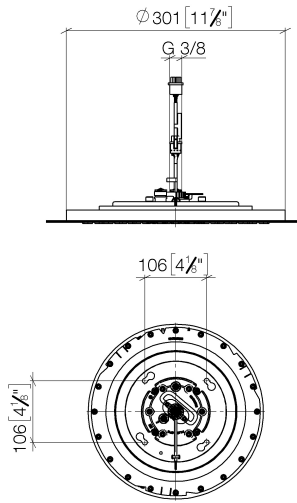

28 034 970

Encaja con: TARA, LISSÉ, VAIA, META

- Ø Ducha de lluvia 300 mm
- PURE RAIN, caudal máx. 12 l/min (a 3 bares)
- PURIFY RAIN, caudal máx. 6 l/min (a 3 bares)
- Profundidad de montaje mín. 137 mm
- Con sistema antical
- Salida 12V CC SELV / Clase II
- Controlador RGBW ZigBee Light Link
- Se deberá prever en la obra: Pasarela Zigbee
- No apto para su uso en un baño de vapor.

Complementos necesarios

Caja empotrada en el techo para montaje empotrado en techo con luz - 35 034 970 90

- caja reflectora enrasada Ø 360 mm RAL 9003 señal blanca
- Profundidad de montaje 137mm
- 2x Salida rosca hembra 1/2"
- Juego de premontaje
- Cable de conexión 7 m
- Voltaje de entrada de la fuente de alimentación: 50 hasta 60 Hz - 100 hasta 240 VAC
- Salida 12V CC SELV / Clase II
- Controlador RGBW ZigBee Light Link
- Se deberá prever obligatoriamente en la obra: Pasarela Zigbee

28 034 970

mm [inches]

Diagrama de flujo

Códigos y Estándares

DIN 4109

ISO 3822

Scottish Water
Byelaws

UK Water Supply
Regulations

Ü-Zeichen

Ducha efecto lluvia para montaje empotrado en techo con luz 300 mm - Platino

TARA

28 034 970

Certificado

LGA_38

WRAS_240502

28 034 970