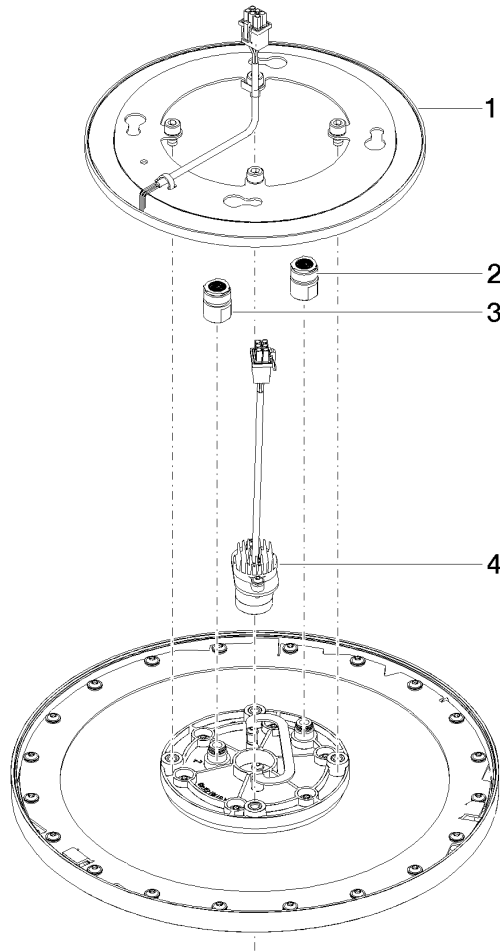

Complementos necesarios

Caja empotrada en el techo para montaje empotrado en techo con luz - 35 034 970 90

- caja reflectora enrasada Ø 360 mm RAL 9003 señal blanca
- Profundidad de montaje 137mm
- 2x Salida rosca hembra 1/2"
- Juego de premontaje
- Cable de conexión 7 m
- Voltaje de entrada de la fuente de alimentación: 50 hasta 60 Hz - 100 hasta 240 VAC
- Salida 12V CC SELV / Clase II
- Controlador RGBW ZigBee Light Link
- Se deberá prever obligatoriamente en la obra: Pasarela Zigbee

28 034 970

mm [inches]

Diagrama de flujo

Códigos y Estándares

DIN 4109

ISO 3822

Scottish Water
Byelaws

UK Water Supply
Regulations

Ü-Zeichen

Ducha efecto lluvia para montaje empotrado en techo con luz 300 mm - Platino

TARA

28 034 970

Certificado

LGA_38

WRAS_240502

28 034 970

Versión del producto de 5/1/2022

Ducha efecto lluvia para montaje empotrado en techo con luz 300 mm - Platino

TARA

28 034 970

Lista de piezas de recambios

Versión del producto de 5/1/2022

N°	Número de artículo	Denominación	Cantidad de montaje	Plazo de entrega
	90 10 01 221 00 90	accesorio eléctrico	4	2