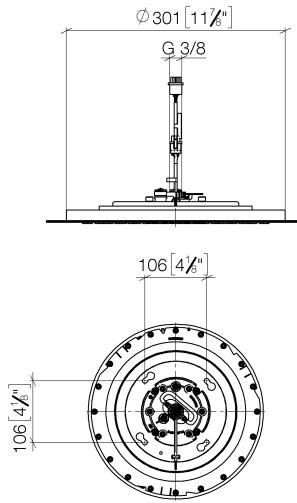

Ducha efecto lluvia para montaje empotrado en techo con luz 300 mm - Dark Chrome

TARA

28 034 970

Encaja con: TARA, LISSÉ, VAIA, META

- Ø Ducha de lluvia 300 mm
- PURE RAIN, caudal máx. 12 l/min (a 3 bares)
- PURIFY RAIN, caudal máx. 6 l/min (a 3 bares)
- Profundidad de montaje mín. 137 mm
- Con sistema antical
- Salida 12V CC SELV / Clase II
- Controlador RGBW ZigBee Light Link
- Se deberá prever en la obra: Pasarela Zigbee
- No apto para su uso en un baño de vapor.

Complementos necesarios

Caja empotrada en el techo para montaje empotrado en techo con luz - 35 034 970 90

- Juego de premontaje
- caja reflectora enrasada Ø 360 mm RAL 9003 señal blanca
- Profundidad de montaje 137mm
- 2x Salida rosca hembra "
- Cable de conexión 7 m
- Voltaje de entrada de la fuente de alimentación: 50 hasta 60 Hz - 100 hasta 240 VAC
- Salida 12V CC SELV / Clase II
- Controlador RGBW ZigBee Light Link
- Se deberá prever obligatoriamente en la obra: Pasarela Zigbee

28 034 970
mm [inches]

Diagrama de flujo

Códigos y Estándares

DIN 4109

ISO 3822

Scottish Water
Byelaws

UK Water Supply
Regulations

Ü-Zeichen

Ducha efecto lluvia para montaje empotrado en techo con luz 300 mm - Dark
Chrome

TARA

28 034 970
Certificado

LGA_38

WRAS_240502

28 034 970

Versión del producto de 5/1/2022

Ducha efecto lluvia para montaje empotrado en techo con luz 300 mm - Dark
Chrome