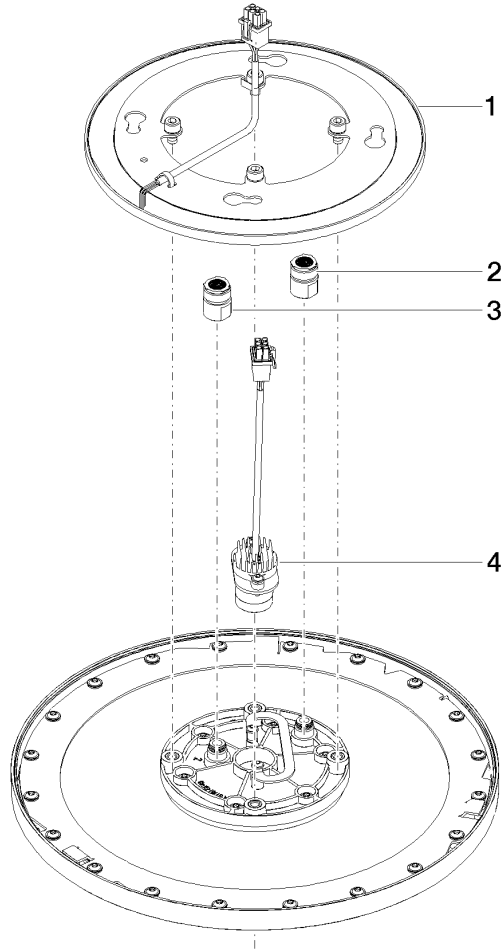

Complementos necesarios

Caja empotrada en el techo para montaje empotrado en techo con luz - 35 034 970 90

- Juego de premontaje
- caja reflectora enrasada Ø 360 mm RAL 9003 señal blanca
- Profundidad de montaje 137mm
- 2x Salida rosca hembra "
- Cable de conexión 7 m
- Voltaje de entrada de la fuente de alimentación: 50 hasta 60 Hz - 100 hasta 240 VAC
- Salida 12V CC SELV / Clase II
- Controlador RGBW ZigBee Light Link
- Se deberá prever obligatoriamente en la obra: Pasarela Zigbee

28 034 970
mm [inches]

Diagrama de flujo

Códigos y Estándares

DIN 4109

ISO 3822

Scottish Water
Byelaws

UK Water Supply
Regulations

Ü-Zeichen

Ducha efecto lluvia para montaje empotrado en techo con luz 300 mm - Dark
Chrome

TARA

28 034 970
Certificado

LGA_38

WRAS_240502

28 034 970

Versión del producto de 5/1/2022

Ducha efecto lluvia para montaje empotrado en techo con luz 300 mm - Dark
Chrome

TARA

28 034 970

Lista de piezas de recambios

Versión del producto de 5/1/2022

N°	Número de artículo	Denominación	Cantidad de montaje	Plazo de entrega
	90 10 01 221 00 90	accesorio eléctrico	4	2