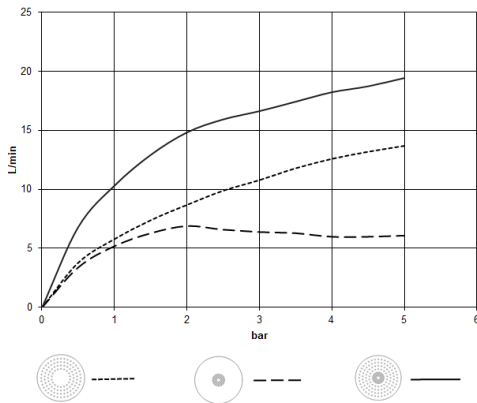

Complementos necesarios

Caja empotrada en el techo para montaje empotrado en techo con luz - 35 034 970 90

- Juego de premontaje
- caja reflectora enrasada Ø 360 mm RAL 9003 señal blanca
- Profundidad de montaje 137mm
- 2x Salida rosca hembra "
- Cable de conexión 7 m
- Voltaje de entrada de la fuente de alimentación: 50 hasta 60 Hz - 100 hasta 240 VAC
- Salida 12V CC SELV / Clase II
- Controlador RGBW ZigBee Light Link
- Se deberá prever obligatoriamente en la obra: Pasarela Zigbee

28 034 970
mm [inches]

Diagrama de flujo

Códigos y Estándares

DIN 4109

ISO 3822

Scottish Water
Byelaws

UK Water Supply
Regulations

Ü-Zeichen