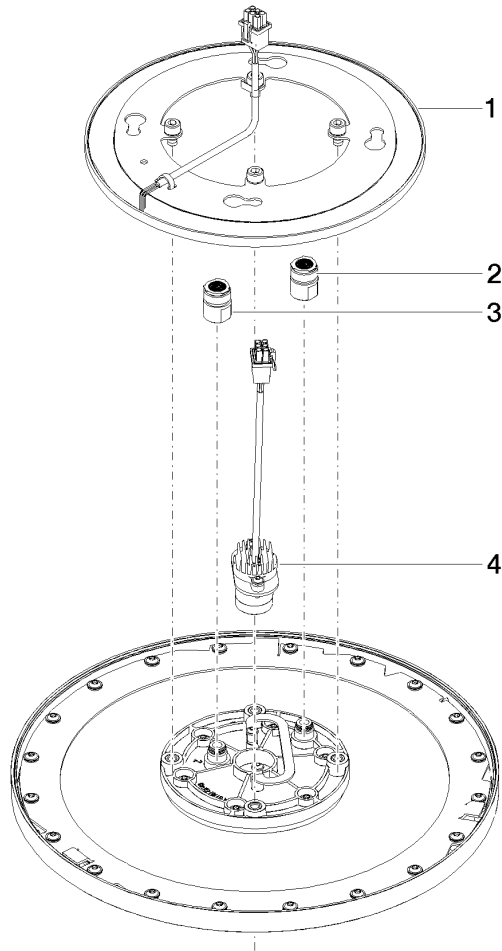

Complementos necesarios

Caja empotrada en el techo para montaje empotrado en techo con luz - 35 034 970 90

- Juego de premontaje
- caja reflectora enrasada Ø 360 mm RAL 9003 señal blanca
- Profundidad de montaje 137mm
- 2x Salida rosca hembra "
- Cable de conexión 7 m
- Voltaje de entrada de la fuente de alimentación: 50 hasta 60 Hz - 100 hasta 240 VAC
- Salida 12V CC SELV / Clase II
- Controlador RGBW ZigBee Light Link
- Se deberá prever obligatoriamente en la obra: Pasarela Zigbee

Ducha efecto lluvia para montaje empotrado en techo con luz 300 mm - Oro claro

TARA

28 034 970
mm [inches]

Diagrama de flujo

Códigos y Estándares

DIN 4109

ISO 3822

Scottish Water
Byelaws

UK Water Supply
Regulations

Ü-Zeichen

Ducha efecto lluvia para montaje empotrado en techo con luz 300 mm - Oro claro

TARA

28 034 970
Certificado

LGA_38

WRAS_240502

28 034 970

Versión del producto de 5/1/2022

Ducha efecto lluvia para montaje empotrado en techo con luz 300 mm - Oro claro

TARA

28 034 970

Lista de piezas de recambios

Versión del producto de 5/1/2022

Nº	Número de artículo	Denominación	Cantidad de montaje	Plazo de entrega
	90 10 01 221 00 90	accesorio eléctrico	4	2