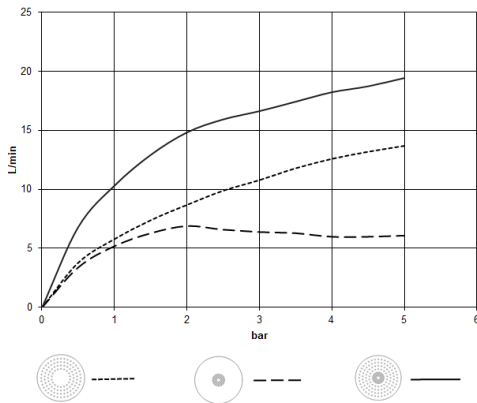

incluye bombillas de eficiencia energética clase G

incluye bombillas de eficiencia energética clase G

	Oro claro	28 034 970-26
	Cromo	28 034 970-00
	Platino cepillado	28 034 970-06
	Platino	28 034 970-08
	Dark Chrome	28 034 970-19
	Oro claro cepillado	28 034 970-27
	Latón cepillado (Oro 23k)	28 034 970-28
	Negro mate	28 034 970-33
	Bronce cepillado	28 034 970-42
	Champagne cepillado (Oro 22k)	28 034 970-46
	Champagne (Oro 22k)	28 034 970-47
	Cromo cepillado	28 034 970-93
	Dark Platinum cepillado	28 034 970-99

Complementos necesarios

Caja empotrada en el techo para montaje empotrado en techo con luz - 35 034 970 90

- Juego de premontaje
- caja reflectora enrasada Ø 360 mm RAL 9003 señal blanca
- Profundidad de montaje 137mm
- 2x Salida rosca hembra "
- Cable de conexión 7 m
- Voltaje de entrada de la fuente de alimentación: 50 hasta 60 Hz - 100 hasta 240 VAC
- Salida 12V CC SELV / Clase II
- Controlador RGBW ZigBee Light Link
- Se deberá prever obligatoriamente en la obra: Pasarela Zigbee

Ducha efecto lluvia para montaje empotrado en techo con luz 300 mm - Oro claro

TARA

28 034 970
mm [inches]

Diagrama de flujo

Códigos y Estándares

DIN 4109

ISO 3822

Scottish Water
Byelaws

UK Water Supply
Regulations

Ü-Zeichen

Ducha efecto lluvia para montaje empotrado en techo con luz 300 mm - Oro claro

TARA

28 034 970
Certificado

LGA_38

WRAS_240502

28 034 970