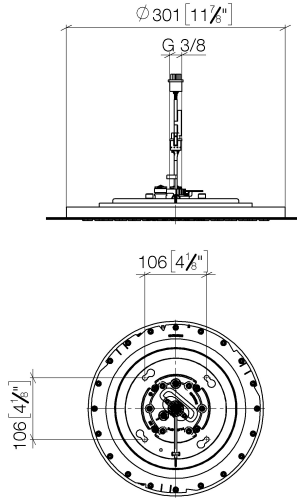

Ducha efecto lluvia para montaje empotrado en techo con luz 300 mm - Oro claro

TARA

28 034 970

Encaja con: TARA, LISSÉ, VAIA, META

- Ø Ducha de lluvia 300 mm
- PURE RAIN, caudal máx. 12 l/min (a 3 bares)
- PURIFY RAIN, caudal máx. 6 l/min (a 3 bares)
- Profundidad de montaje mín. 137 mm
- Con sistema antical
- Salida 12V CC SELV / Clase II
- Controlador RGBW ZigBee Light Link
- Se deberá prever en la obra: Pasarela Zigbee
- No apto para su uso en un baño de vapor.

Complementos necesarios

Caja empotrada en el techo para montaje empotrado en techo con luz - 35 034 970 90

- Juego de premontaje
- caja reflectora enrasada Ø 360 mm RAL 9003 señal blanca
- Profundidad de montaje 137mm
- 2x Salida rosca hembra "
- Cable de conexión 7 m
- Voltaje de entrada de la fuente de alimentación: 50 hasta 60 Hz - 100 hasta 240 VAC
- Salida 12V CC SELV / Clase II
- Controlador RGBW ZigBee Light Link
- Se deberá prever obligatoriamente en la obra: Pasarela Zigbee

Ducha efecto lluvia para montaje empotrado en techo con luz 300 mm - Oro claro

TARA

28 034 970
mm [inches]

Diagrama de flujo

Códigos y Estándares

DIN 4109

ISO 3822

Scottish Water
Byelaws

UK Water Supply
Regulations

Ü-Zeichen

Ducha efecto lluvia para montaje empotrado en techo con luz 300 mm - Oro claro

TARA

28 034 970
Certificado

LGA_38

WRAS_240502

28 034 970