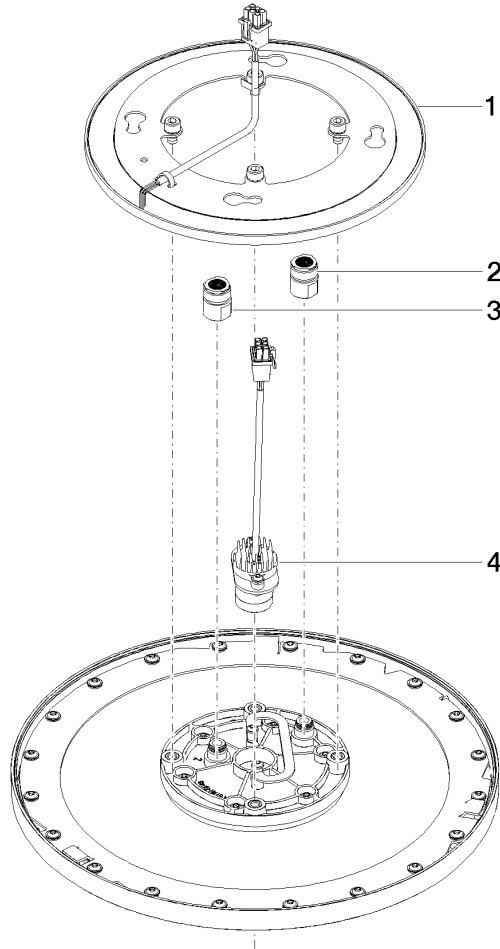

### Complementos necesarios

**Caja empotrada en el techo para montaje empotrado en techo con luz -** 35 034 970 90

- Juego de premontaje
- caja reflectora enrasada Ø 360 mm RAL 9003 señal blanca
- Profundidad de montaje 137mm
- 2x Salida rosca hembra "
- Cable de conexión 7 m
- Voltaje de entrada de la fuente de alimentación: 50 hasta 60 Hz - 100 hasta 240 VAC
- Salida 12V CC SELV / Clase II
- Controlador RGBW ZigBee Light Link
- Se deberá prever obligatoriamente en la obra: Pasarela Zigbee

**Ducha efecto lluvia para montaje empotrado en techo con luz 300 mm - Oro claro cepillado**

TARA

28 034 970  
mm [inches]

**Diagrama de flujo**

**Códigos y Estándares**

DIN 4109

ISO 3822

Scottish Water  
Byelaws

UK Water Supply  
Regulations

**Ü-Zeichen**

Ducha efecto lluvia para montaje empotrado en techo con luz 300 mm - Oro  
claro cepillado

---

TARA

28 034 970  
Certificado

---

LGA\_38

WRAS\_240502

28 034 970

Versión del producto de 5/1/2022

Ducha efecto lluvia para montaje empotrado en techo con luz 300 mm - Oro  
claro cepillado

TARA

28 034 970