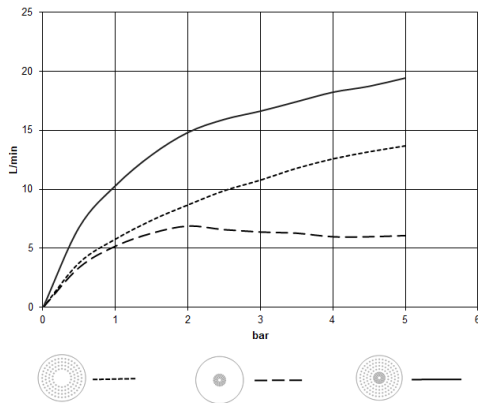

## Ducha efecto lluvia para montaje empotrado en techo con luz 300 mm - Oro claro cepillado

TARA

28 034 970

Encaja con: TARA, LISSÉ, VAIA, META

- Ø Ducha de lluvia 300 mm
- PURE RAIN, caudal máx. 12 l/min (a 3 bares)
- PURIFY RAIN, caudal máx. 6 l/min (a 3 bares)
- Profundidad de montaje mín. 137 mm
- Con sistema antical
- Salida 12V CC SELV / Clase II
- Controlador RGBW ZigBee Light Link
- Se deberá prever en la obra: Pasarela Zigbee
- No apto para su uso en un baño de vapor.

**incluye bombillas de eficiencia energética clase G**

incluye bombillas de eficiencia energética clase G

	Oro claro cepillado	28 034 970-27
	Cromo	28 034 970-00
	Platino cepillado	28 034 970-06
	Platino	28 034 970-08
	Dark Chrome	28 034 970-19
	Oro claro	28 034 970-26
	Latón cepillado (Oro 23k)	28 034 970-28
	Negro mate	28 034 970-33
	Bronce cepillado	28 034 970-42
	Champagne cepillado (Oro 22k)	28 034 970-46
	Champagne (Oro 22k)	28 034 970-47
	Cromo cepillado	28 034 970-93
	Dark Platinum cepillado	28 034 970-99

### Complementos necesarios

**Caja empotrada en el techo para montaje empotrado en techo con luz -** 35 034 970 90

- Juego de premontaje
- caja reflectora enrasada Ø 360 mm RAL 9003 señal blanca
- Profundidad de montaje 137mm
- 2x Salida rosca hembra "
- Cable de conexión 7 m
- Voltaje de entrada de la fuente de alimentación: 50 hasta 60 Hz - 100 hasta 240 VAC
- Salida 12V CC SELV / Clase II
- Controlador RGBW ZigBee Light Link
- Se deberá prever obligatoriamente en la obra: Pasarela Zigbee

**Ducha efecto lluvia para montaje empotrado en techo con luz 300 mm - Oro claro cepillado**

TARA

28 034 970  
mm [inches]

**Diagrama de flujo**

**Códigos y Estándares**

DIN 4109

ISO 3822

Scottish Water  
Byelaws