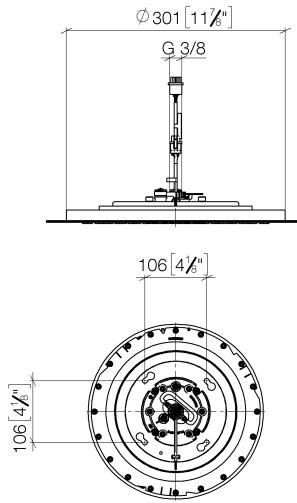

## Ducha efecto lluvia para montaje empotrado en techo con luz 300 mm - Oro claro cepillado

TARA

28 034 970

Encaja con: TARA, LISSÉ, VAIA, META

- Ø Ducha de lluvia 300 mm
- PURE RAIN, caudal máx. 12 l/min (a 3 bares)
- PURIFY RAIN, caudal máx. 6 l/min (a 3 bares)
- Profundidad de montaje mín. 137 mm
- Con sistema antical
- Salida 12V CC SELV / Clase II
- Controlador RGBW ZigBee Light Link
- Se deberá prever en la obra: Pasarela Zigbee
- No apto para su uso en un baño de vapor.

### Complementos necesarios

**Caja empotrada en el techo para montaje empotrado en techo con luz -** 35 034 970 90

- Juego de premontaje
- caja reflectora enrasada Ø 360 mm RAL 9003 señal blanca
- Profundidad de montaje 137mm
- 2x Salida rosca hembra "
- Cable de conexión 7 m
- Voltaje de entrada de la fuente de alimentación: 50 hasta 60 Hz - 100 hasta 240 VAC
- Salida 12V CC SELV / Clase II
- Controlador RGBW ZigBee Light Link
- Se deberá prever obligatoriamente en la obra: Pasarela Zigbee

**Ducha efecto lluvia para montaje empotrado en techo con luz 300 mm - Oro claro cepillado**

TARA

28 034 970  
mm [inches]

**Diagrama de flujo**

**Códigos y Estándares**

DIN 4109

ISO 3822

Scottish Water  
Byelaws

UK Water Supply  
Regulations

**Ü-Zeichen**

Ducha efecto lluvia para montaje empotrado en techo con luz 300 mm - Oro  
claro cepillado

---

TARA

28 034 970  
Certificado

---

LGA\_38