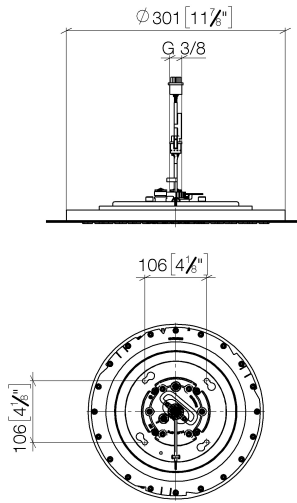

Ducha efecto lluvia para montaje empotrado en techo con luz 300 mm - Negro mate

TARA

28 034 970

Encaja con: TARA, LISSÉ, VAIA, META

- Ø Ducha de lluvia 300 mm
- PURE RAIN, caudal máx. 12 l/min (a 3 bares)
- PURIFY RAIN, caudal máx. 6 l/min (a 3 bares)
- Profundidad de montaje mín. 137 mm
- Con sistema antical
- Salida 12V CC SELV / Clase II
- Controlador RGBW ZigBee Light Link
- Se deberá prever en la obra: Pasarela Zigbee
- No apto para su uso en un baño de vapor.

Complementos necesarios

Caja empotrada en el techo para montaje empotrado en techo con luz - 35 034 970 90

- caja reflectora enrasada Ø 360 mm RAL 9003 señal blanca
- Profundidad de montaje 137mm
- 2x Salida rosca hembra 1/2"
- Juego de premontaje
- Cable de conexión 7 m
- Voltaje de entrada de la fuente de alimentación: 50 hasta 60 Hz - 100 hasta 240 VAC
- Salida 12V CC SELV / Clase II
- Controlador RGBW ZigBee Light Link
- Se deberá prever obligatoriamente en la obra: Pasarela Zigbee

28 034 970
mm [inches]

Diagrama de flujo

Códigos y Estándares

DIN 4109

ISO 3822

Scottish Water
Byelaws

UK Water Supply
Regulations

Ü-Zeichen

Ducha efecto lluvia para montaje empotrado en techo con luz 300 mm - Negro mate

TARA

28 034 970
Certificado

LGA_38

WRAS_240502

28 034 970

Versión del producto de 5/1/2022

Ducha efecto lluvia para montaje empotrado en techo con luz 300 mm - Negro mate