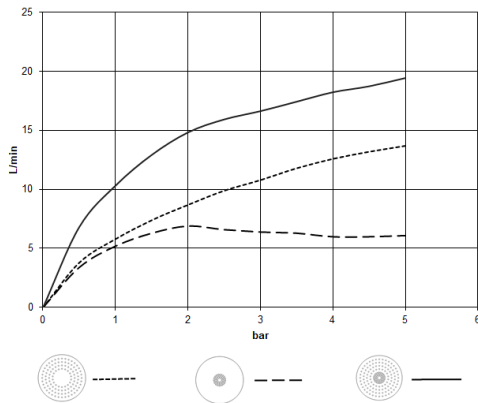

Complementos necesarios

Caja empotrada en el techo para montaje empotrado en techo con luz - 35 034 970 90

- caja reflectora enrasada Ø 360 mm RAL 9003 señal blanca
- Profundidad de montaje 137mm
- 2x Salida rosca hembra 1/2"
- Juego de premontaje
- Cable de conexión 7 m
- Voltaje de entrada de la fuente de alimentación: 50 hasta 60 Hz - 100 hasta 240 VAC
- Salida 12V CC SELV / Clase II
- Controlador RGBW ZigBee Light Link
- Se deberá prever obligatoriamente en la obra: Pasarela Zigbee

28 034 970
mm [inches]

Diagrama de flujo

Códigos y Estándares

DIN 4109

ISO 3822

Scottish Water
Byelaws

UK Water Supply
Regulations

Ü-Zeichen