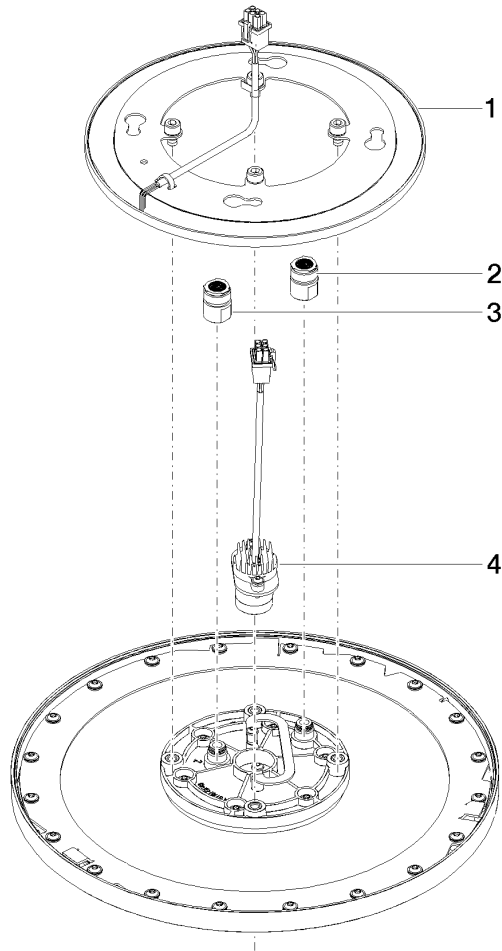

Complementos necesarios

Caja empotrada en el techo para montaje empotrado en techo con luz - 35 034 970 90

- caja reflectora enrasada Ø 360 mm RAL 9003 señal blanca
- Profundidad de montaje 137mm
- 2x Salida rosca hembra 1/2"
- Juego de premontaje
- Cable de conexión 7 m
- Voltaje de entrada de la fuente de alimentación: 50 hasta 60 Hz - 100 hasta 240 VAC
- Salida 12V CC SELV / Clase II
- Controlador RGBW ZigBee Light Link
- Se deberá prever obligatoriamente en la obra: Pasarela Zigbee

28 034 970
mm [inches]

Diagrama de flujo

Códigos y Estándares

DIN 4109

ISO 3822

Scottish Water
Byelaws

UK Water Supply
Regulations

Ü-Zeichen

Ducha efecto lluvia para montaje empotrado en techo con luz 300 mm - Negro mate

TARA

28 034 970
Certificado

LGA_38

WRAS_240502

28 034 970

Versión del producto de 5/1/2022

Ducha efecto lluvia para montaje empotrado en techo con luz 300 mm - Negro mate

TARA

28 034 970

Lista de piezas de recambios

Versión del producto de 5/1/2022

Nº	Número de artículo	Denominación	Cantidad de montaje	Plazo de entrega
	90 10 01 221 00 90	accesorio eléctrico	4	2