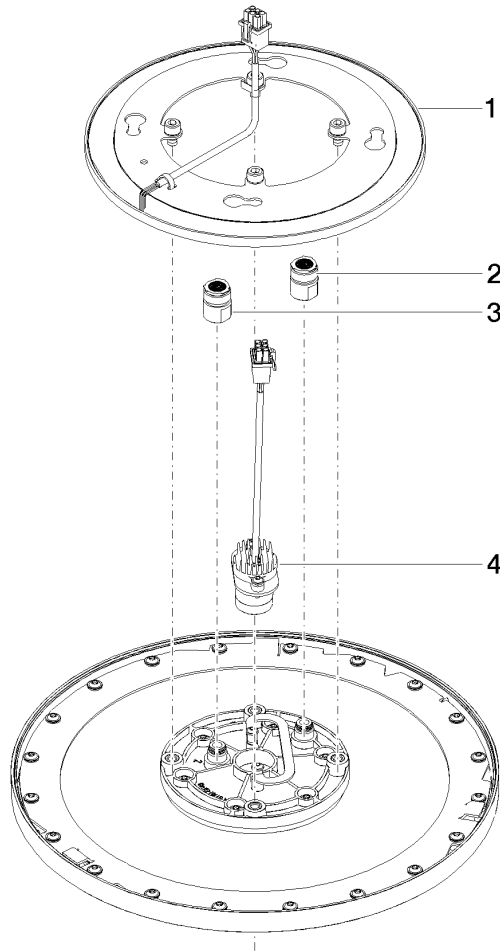

28 034 970

Versión del producto de 5/1/2022