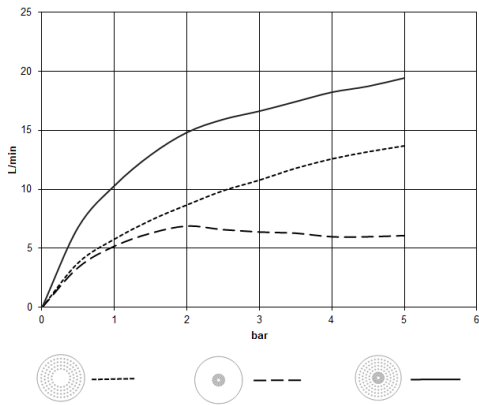

Complementos necesarios

Caja empotrada en el techo para montaje empotrado en techo con luz - 35 034 970 90

- Juego de premontaje
- caja reflectora enrasada Ø 360 mm RAL 9003 señal blanca
- Profundidad de montaje 137mm
- 2x Salida rosca hembra "
- Cable de conexión 7 m
- Voltaje de entrada de la fuente de alimentación: 50 hasta 60 Hz - 100 hasta 240 VAC
- Salida 12V CC SELV / Clase II
- Controlador RGBW ZigBee Light Link
- Se deberá prever obligatoriamente en la obra: Pasarela Zigbee

**Ducha efecto lluvia para montaje empotrado en techo con luz 300 mm -
Champagne cepillado (Oro 22k)**

TARA

28 034 970
mm [inches]

Diagrama de flujo

Códigos y Estándares

DIN 4109

ISO 3822

Scottish Water
Byelaws

UK Water Supply
Regulations

Ü-Zeichen

Ducha efecto lluvia para montaje empotrado en techo con luz 300 mm -
Champagne cepillado (Oro 22k)

TARA

28 034 970
Certificado

LGA_38

WRAS_240502

28 034 970