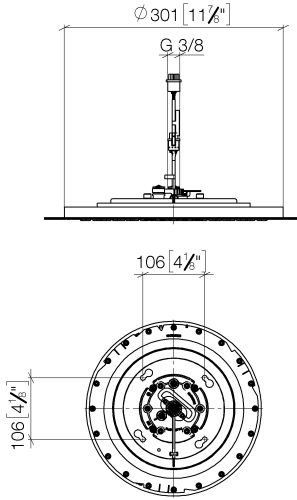

Ducha efecto lluvia para montaje empotrado en techo con luz 300 mm - Champagne cepillado (Oro 22k)

TARA

28 034 970

Encaja con: TARA, LISSÉ, VAIA, META

- Ø Ducha de lluvia 300 mm
 - PURE RAIN, caudal máx. 12 l/min (a 3 bares)
 - PURIFY RAIN, caudal máx. 6 l/min (a 3 bares)
 - Profundidad de montaje mín. 137 mm
 - Con sistema antical
 - Salida 12V CC SELV / Clase II
 - Controlador RGBW ZigBee Light Link
 - Se deberá prever en la obra: Pasarela Zigbee
 - No apto para su uso en un baño de vapor.
- Incluye bombillas de eficiencia energética clase G**

Complementos necesarios

Caja empotrada en el techo para montaje empotrado en techo con luz - 35 034 970 90

- Juego de premontaje
- caja reflectora enrasada Ø 360 mm RAL 9003 señal blanca
- Profundidad de montaje 137mm
- 2x Salida rosca hembra "
- Cable de conexión 7 m
- Voltaje de entrada de la fuente de alimentación: 50 hasta 60 Hz - 100 hasta 240 VAC
- Salida 12V CC SELV / Clase II
- Controlador RGBW ZigBee Light Link
- Se deberá prever obligatoriamente en la obra: Pasarela Zigbee

**Ducha efecto lluvia para montaje empotrado en techo con luz 300 mm -
Champagne cepillado (Oro 22k)**

TARA

28 034 970
mm [inches]

Diagrama de flujo

Códigos y Estándares

DIN 4109

ISO 3822

Scottish Water
Byelaws

UK Water Supply
Regulations

Ü-Zeichen

Ducha efecto lluvia para montaje empotrado en techo con luz 300 mm -
Champagne cepillado (Oro 22k)

TARA

28 034 970
Certificado

LGA_38

WRAS_240502

28 034 970