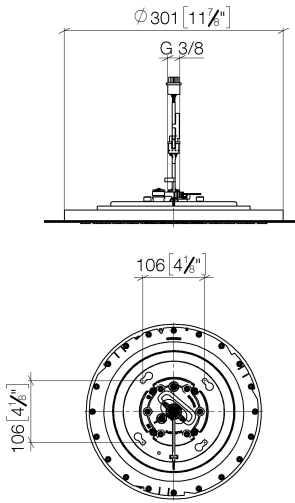

## Ducha efecto lluvia para montaje empotrado en techo con luz 300 mm - Cromo cepillado

TARA

28 034 970

Encaja con: TARA, LISSÉ, VAIA, META

- Ø Ducha de lluvia 300 mm
- PURE RAIN, caudal máx. 12 l/min (a 3 bares)
- PURIFY RAIN, caudal máx. 6 l/min (a 3 bares)
- Profundidad de montaje mín. 137 mm
- Con sistema antical
- Salida 12V CC SELV / Clase II
- Controlador RGBW ZigBee Light Link
- Se deberá prever en la obra: Pasarela Zigbee
- No apto para su uso en un baño de vapor.

**incluye bombillas de eficiencia energética clase G**

incluye bombillas de eficiencia energética clase G

	Cromo cepillado	28 034 970-93
	Cromo	28 034 970-00
	Platino cepillado	28 034 970-06
	Platino	28 034 970-08
	Dark Chrome	28 034 970-19
	Oro claro	28 034 970-26
	Oro claro cepillado	28 034 970-27
	Latón cepillado (Oro 23k)	28 034 970-28
	Negro mate	28 034 970-33
	Bronce cepillado	28 034 970-42
	Champagne cepillado (Oro 22k)	28 034 970-46
	Champagne (Oro 22k)	28 034 970-47
	Dark Platinum cepillado	28 034 970-99

### Complementos necesarios

**Caja empotrada en el techo para montaje empotrado en techo con luz -** 35 034 970 90

- caja reflectora enrasada Ø 360 mm RAL 9003 señal blanca
- Profundidad de montaje 137mm
- 2x Salida rosca hembra 1/2"
- Juego de premontaje
- Cable de conexión 7 m
- Voltaje de entrada de la fuente de alimentación: 50 hasta 60 Hz - 100 hasta 240 VAC
- Salida 12V CC SELV / Clase II
- Controlador RGBW ZigBee Light Link
- Se deberá prever obligatoriamente en la obra: Pasarela Zigbee

28 034 970  
mm [inches]

**Diagrama de flujo**

**Códigos y Estándares**

DIN 4109

ISO 3822

Scottish Water  
Byelaws

UK Water Supply  
Regulations

**Ü-Zeichen**