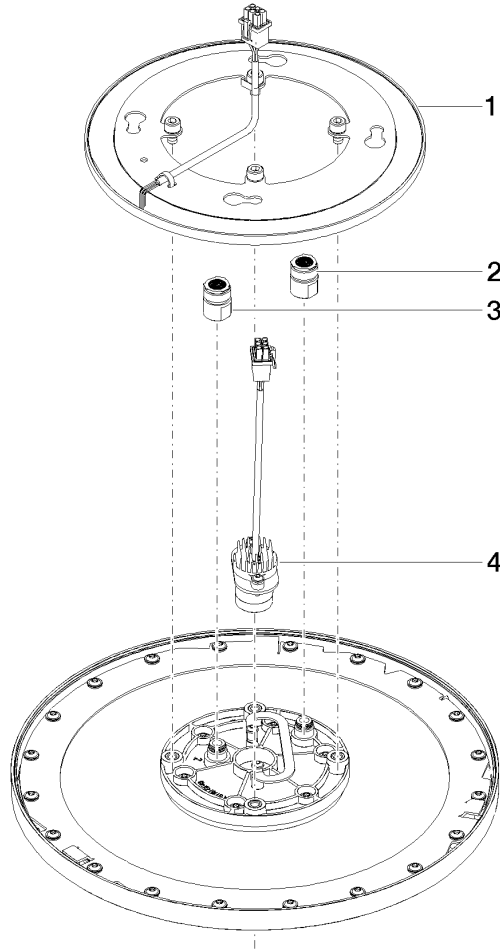

### Complementos necesarios

**Caja empotrada en el techo para montaje empotrado en techo con luz -** 35 034 970 90

- caja reflectora enrasada Ø 360 mm RAL 9003 señal blanca
- Profundidad de montaje 137mm
- 2x Salida rosca hembra 1/2"
- Juego de premontaje
- Cable de conexión 7 m
- Voltaje de entrada de la fuente de alimentación: 50 hasta 60 Hz - 100 hasta 240 VAC
- Salida 12V CC SELV / Clase II
- Controlador RGBW ZigBee Light Link
- Se deberá prever obligatoriamente en la obra: Pasarela Zigbee

28 034 970  
mm [inches]

**Diagrama de flujo**

**Códigos y Estándares**

DIN 4109

ISO 3822

Scottish Water  
Byelaws

UK Water Supply  
Regulations

**Ü-Zeichen**

Ducha efecto lluvia para montaje empotrado en techo con luz 300 mm - Cromo cepillado

TARA

---

28 034 970  
Certificado

---

LGA\_38

WRAS\_240502

28 034 970

Versión del producto de 5/1/2022

Ducha efecto lluvia para montaje empotrado en techo con luz 300 mm - Cromo cepillado

TARA

28 034 970