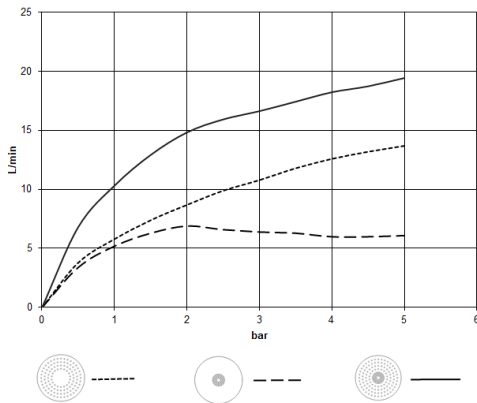

## Ducha efecto lluvia para montaje empotrado en techo con luz 300 mm - Cromo cepillado

TARA

28 034 970

Encaja con: TARA, LISSÉ, VAIA, META

- Ø Ducha de lluvia 300 mm
- PURE RAIN, caudal máx. 12 l/min (a 3 bares)
- PURIFY RAIN, caudal máx. 6 l/min (a 3 bares)
- Profundidad de montaje mín. 137 mm
- Con sistema antical
- Salida 12V CC SELV / Clase II
- Controlador RGBW ZigBee Light Link
- Se deberá prever en la obra: Pasarela Zigbee
- No apto para su uso en un baño de vapor.

**incluye bombillas de eficiencia energética clase G**

incluye bombillas de eficiencia energética clase G

	Cromo cepillado	28 034 970-93
	Cromo	28 034 970-00
	Platino cepillado	28 034 970-06
	Platino	28 034 970-08
	Dark Chrome	28 034 970-19
	Oro claro	28 034 970-26
	Oro claro cepillado	28 034 970-27
	Latón cepillado (Oro 23k)	28 034 970-28
	Negro mate	28 034 970-33
	Bronce cepillado	28 034 970-42
	Champagne cepillado (Oro 22k)	28 034 970-46
	Champagne (Oro 22k)	28 034 970-47
	Dark Platinum cepillado	28 034 970-99

### Complementos necesarios

**Caja empotrada en el techo para montaje empotrado en techo con luz -** 35 034 970 90

- caja reflectora enrasada Ø 360 mm RAL 9003 señal blanca
- Profundidad de montaje 137mm
- 2x Salida rosca hembra 1/2"
- Juego de premontaje
- Cable de conexión 7 m
- Voltaje de entrada de la fuente de alimentación: 50 hasta 60 Hz - 100 hasta 240 VAC
- Salida 12V CC SELV / Clase II
- Controlador RGBW ZigBee Light Link
- Se deberá prever obligatoriamente en la obra: Pasarela Zigbee

28 034 970  
mm [inches]

**Diagrama de flujo**

**Códigos y Estándares**

DIN 4109

ISO 3822

Scottish Water  
Byelaws

UK Water Supply  
Regulations

**Ü-Zeichen**