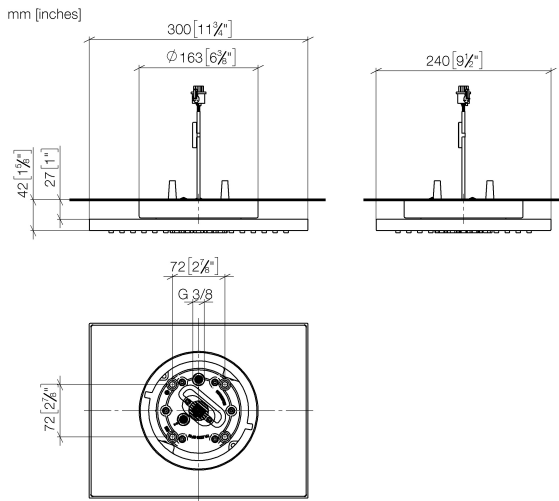

28 042 980

Encaja con: IMO, LULU, MEM, CL.1, CYO

- Ducha efecto lluvia 300 x 240mm
- PURE RAIN, caudal máx. 12 l/min (a 3 bares)
- PURIFY RAIN, caudal máx. 6 l/min (a 3 bares)
- Distancia de techo borde inferior de la ducha 40 mm
- Con sistema antical
- Punto de luz LED central 3000 K
- Se deberá prever en la obra: Interruptor de luz
- Para un control simultáneo de los jets, recomendamos el módulo termostático xTool
- No apto para su uso en un baño de vapor.

Complementos necesarios

Caja empotrada en el techo para fijación a techo con luz - 35 042 970 90

- Profundidad de montaje mín. 90 mm
- Profundidad de montaje máx. 115 mm
- 2x Racores 1/2" – rosca hembra
- fEntrada 100-240V CA 50-60Hz
- Juego de premontaje
- Salida 350 mA SELV / Clase II
- Se deberá prever en la obra: Interruptor de luz

28 042 980

Diagrama de flujo

Códigos y Estándares

DIN 4109

ISO 3822

Scottish Water
Byelaws

UK Water Supply
Regulations

Ü-Zeichen

Ducha efecto lluvia para fijación a techo con luz 300 x 240 mm - Cromo

IMO

28 042 980

Certificado

LGA_38

WRAS_240502

28 042 980

Versión del producto de 5/1/2022