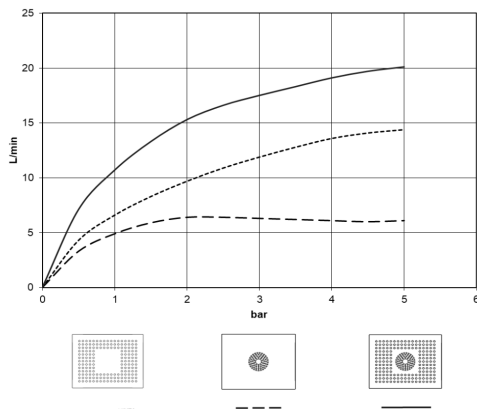

28 042 980

Encaja con: IMO, LULU, MEM, CL.1, CYO

- Ducha efecto lluvia 300 x 240mm
- PURE RAIN, caudal máx. 12 l/min (a 3 bares)
- PURIFY RAIN, caudal máx. 6 l/min (a 3 bares)
- Distancia de techo borde inferior de la ducha 40 mm
- Con sistema antical
- Punto de luz LED central 3000 K
- Se deberá prever en la obra: Interruptor de luz
- Para un control simultáneo de los jets, recomendamos el módulo termostático xTool
- No apto para su uso en un baño de vapor.

28 042 980

Diagrama de flujo

Códigos y Estándares

DIN 4109

ISO 3822

Scottish Water
Byelaws

UK Water Supply
Regulations

Ü-Zeichen