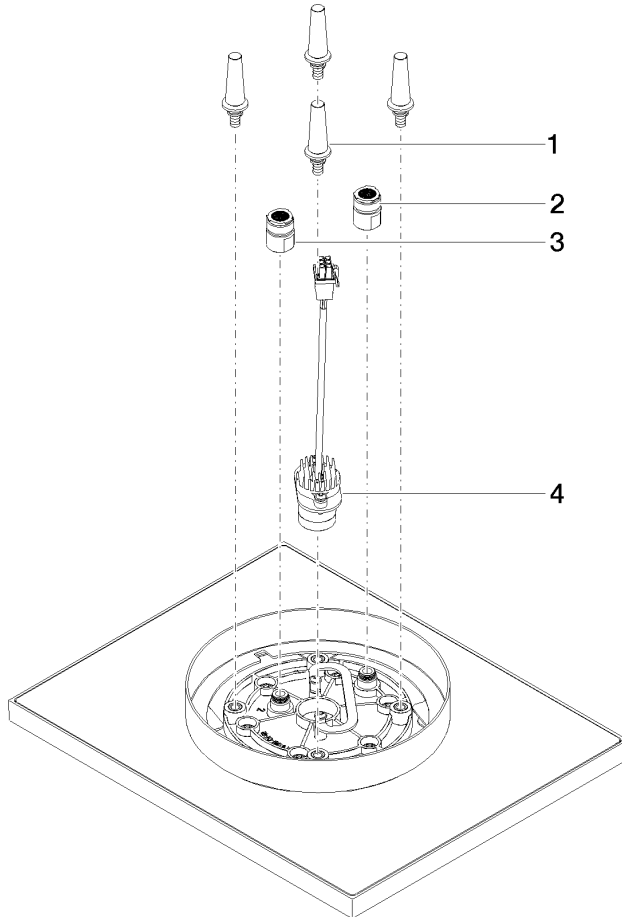

28 042 980

Encaja con: IMO, LULU, MEM, CL.1, CYO

- Ducha efecto lluvia 300 x 240mm
- PURE RAIN, caudal máx. 12 l/min (a 3 bares)
- PURIFY RAIN, caudal máx. 6 l/min (a 3 bares)
- Distancia de techo borde inferior de la ducha 40 mm
- Con sistema antical
- Punto de luz LED central 3000 K
- Se deberá prever en la obra: Interruptor de luz
- Para un control simultáneo de los jets, recomendamos el módulo termostático xTool
- No apto para su uso en un baño de vapor.

Complementos necesarios

Caja empotrada en el techo para fijación a techo con luz - 35 042 970 90

- Profundidad de montaje mín. 90 mm
- Profundidad de montaje máx. 115 mm
- 2x Racores 1/2" – rosca hembra
- fEntrada 100-240V CA 50-60Hz
- Juego de premontaje
- Salida 350 mA SELV / Clase II
- Se deberá prever en la obra: Interruptor de luz

Ducha efecto lluvia para fijación a techo con luz 300 x 240 mm - Cromo

IMO

28 042 980

Certificado

LGA_38

WRAS_240502

28 042 980

Versión del producto de 5/1/2022

Ducha efecto lluvia para fijación a techo con luz 300 x 240 mm - Cromo

IMO

28 042 980

Lista de piezas de recambios

Versión del producto de 5/1/2022

N°	Número de artículo	Denominación	Cantidad de montaje	Plazo de entrega
	90 17 20 263 00 90	juego de fijación	4	2