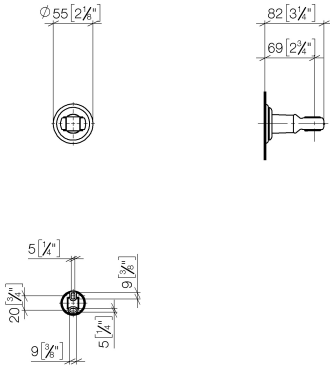

28 050 361

- Roseta Ø 55 mm

	Cromo	28 050 361-00
	Platino cepillado	28 050 361-06
	Platino	28 050 361-08
	Latón (Oro 23k)	28 050 361-09
	Latón cepillado (Oro 23k)	28 050 361-28
	Dark Platinum cepillado	28 050 361-99

28 050 361

mm [inches]

28 050 361

Versión del producto de 7/3/2016

Piezas para otros
acabados pueden
encontrarse aquí:
Platino cepillado

28 050 361

Lista de piezas de recambios

Versión del producto de 7/3/2016

N°	Número de artículo	Denominación	Cantidad de montaje	Plazo de entrega
	90 18 40 035 00 90	camisa	4	2