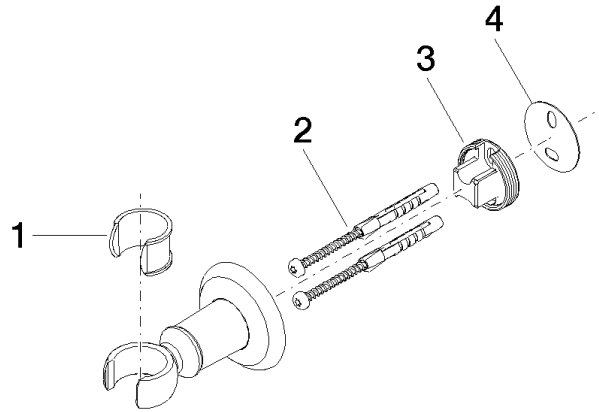

28 050 361

- Roseta Ø 55 mm

	Cromo	28 050 361-00
	Platino cepillado	28 050 361-06
	Platino	28 050 361-08
	Latón (Oro 23k)	28 050 361-09
	Latón cepillado (Oro 23k)	28 050 361-28
	Dark Platinum cepillado	28 050 361-99

28 050 361

mm [inches]

28 050 361

Versión del producto de 7/3/2016

Piezas para otros
acabados pueden
encontrarse aquí:
Platino cepillado

28 050 361

Lista de piezas de recambios

Versión del producto de 7/3/2016

N°	Número de artículo	Denominación	Cantidad de montaje	Plazo de entrega
	90 18 40 035 00 90	camisa	4	2