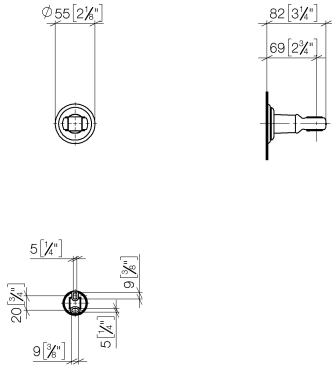

28 050 361

• Roseta Ø 55 mm

	Platino cepillado	28 050 361-06
	Cromo	28 050 361-00
	Platino	28 050 361-08
	Latón (Oro 23k)	28 050 361-09
	Latón cepillado (Oro 23k)	28 050 361-28
	Dark Platinum cepillado	28 050 361-99

28 050 361

mm [inches]

28 050 361

Versión del producto de 7/3/2016

Piezas para otros
acabados pueden
encontrarse aquí:
Cromo

28 050 361

Lista de piezas de recambios

Versión del producto de 7/3/2016

N°	Número de artículo	Denominación	Cantidad de montaje	Plazo de entrega
	90 18 40 035 00 90	camisa	4	2