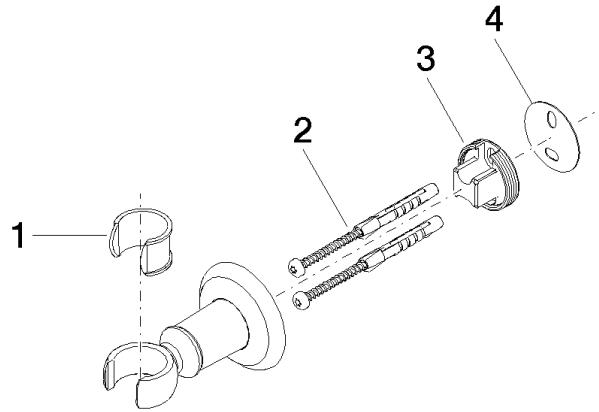

28 050 361

• Roseta Ø 55 mm

	Platino cepillado	28 050 361-06
	Cromo	28 050 361-00
	Platino	28 050 361-08
	Latón (Oro 23k)	28 050 361-09
	Latón cepillado (Oro 23k)	28 050 361-28
	Dark Platinum cepillado	28 050 361-99

28 050 361

mm [inches]

28 050 361

Versión del producto de 7/3/2016

Piezas para otros
acabados pueden
encontrarse aquí:
Cromo

28 050 361

Lista de piezas de recambios

Versión del producto de 7/3/2016

N°	Número de artículo	Denominación	Cantidad de montaje	Plazo de entrega
	90 18 40 035 00 90	camisa	4	2