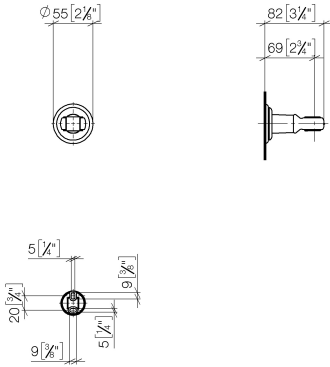

28 050 361

- Roseta Ø 55 mm

	Platino	28 050 361-08
	Cromo	28 050 361-00
	Platino cepillado	28 050 361-06
	Latón (Oro 23k)	28 050 361-09
	Latón cepillado (Oro 23k)	28 050 361-28
	Dark Platinum cepillado	28 050 361-99

28 050 361

mm [inches]

28 050 361

Versión del producto de 7/3/2016

Piezas para otros
acabados pueden
encontrarse aquí:
Cromo

28 050 361

Lista de piezas de recambios

Versión del producto de 7/3/2016

N°	Número de artículo	Denominación	Cantidad de montaje	Plazo de entrega
	90 18 40 035 00 90	camisa	4	2