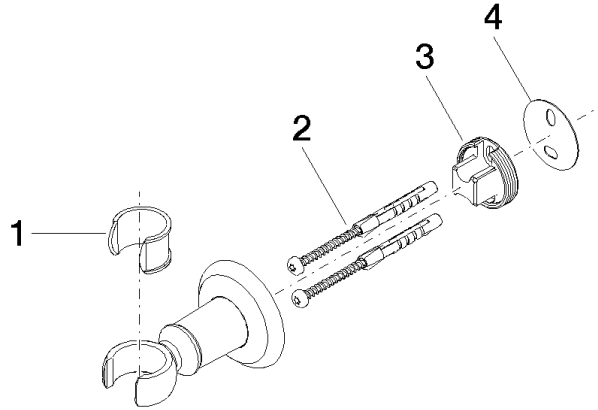

28 050 361

- Roseta Ø 55 mm

	Platino	28 050 361-08
	Cromo	28 050 361-00
	Platino cepillado	28 050 361-06
	Latón (Oro 23k)	28 050 361-09
	Latón cepillado (Oro 23k)	28 050 361-28
	Dark Platinum cepillado	28 050 361-99

28 050 361

mm [inches]

28 050 361

Versión del producto de 7/3/2016

Piezas para otros
acabados pueden
encontrarse aquí:
Cromo

28 050 361

Lista de piezas de recambios

Versión del producto de 7/3/2016

N°	Número de artículo	Denominación	Cantidad de montaje	Plazo de entrega
	90 18 40 035 00 90	camisa	4	2