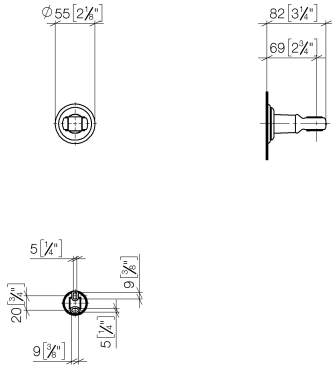

28 050 361

- Roseta Ø 55 mm

| | | |
|--|---------------------------|---------------|
|  | Latón (Oro 23k) | 28 050 361-09 |
|  | Cromo | 28 050 361-00 |
|  | Platino cepillado | 28 050 361-06 |
|  | Platino | 28 050 361-08 |
|  | Latón cepillado (Oro 23k) | 28 050 361-28 |
|  | Dark Platinum cepillado | 28 050 361-99 |

28 050 361

mm [inches]

28 050 361

Versión del producto de 7/3/2016

Piezas para otros
acabados pueden
encontrarse aquí:
Cromo

MADISON Soporte de ducha - Latón (Oro 23k)

MADISON

28 050 361

Lista de piezas de recambios

Versión del producto de 7/3/2016

| Nº | Número de artículo | Denominación | Cantidad de montaje | Plazo de entrega |
|----|--------------------|--------------|---------------------|------------------|
| | 90 18 40 035 00 90 | camisa | 4 | 2 |