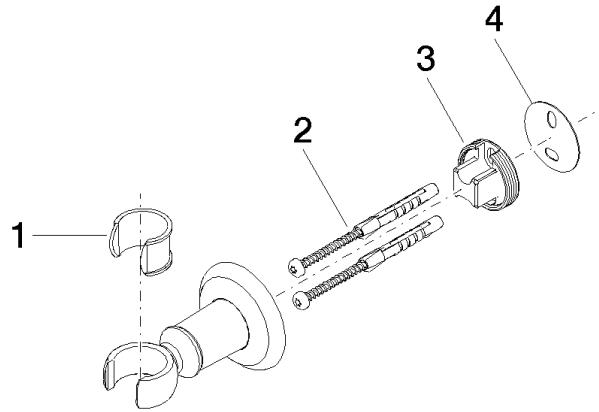

28 050 361

- Roseta Ø 55 mm

| | | |
|--|---------------------------|---------------|
|  | Latón (Oro 23k) | 28 050 361-09 |
|  | Cromo | 28 050 361-00 |
|  | Platino cepillado | 28 050 361-06 |
|  | Platino | 28 050 361-08 |
|  | Latón cepillado (Oro 23k) | 28 050 361-28 |
|  | Dark Platinum cepillado | 28 050 361-99 |

28 050 361

mm [inches]

28 050 361

Versión del producto de 7/3/2016

Piezas para otros
acabados pueden
encontrarse aquí:
Cromo

MADISON Soporte de ducha - Latón (Oro 23k)

MADISON

28 050 361

Lista de piezas de recambios

Versión del producto de 7/3/2016

| Nº | Número de artículo | Denominación | Cantidad de montaje | Plazo de entrega |
|----|--------------------|--------------|---------------------|------------------|
| | 90 18 40 035 00 90 | camisa | 4 | 2 |