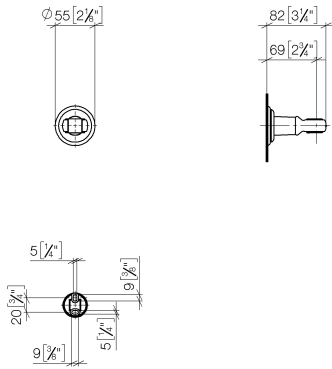

28 050 361

• Roseta Ø 55 mm

	Latón cepillado (Oro 23k)	28 050 361-28
	Cromo	28 050 361-00
	Platino cepillado	28 050 361-06
	Platino	28 050 361-08
	Latón (Oro 23k)	28 050 361-09
	Dark Platinum cepillado	28 050 361-99

28 050 361

mm [inches]

28 050 361

Piezas para otros
acabados pueden
encontrarse aquí:
Cromo

28 050 361

Lista de piezas de recambios