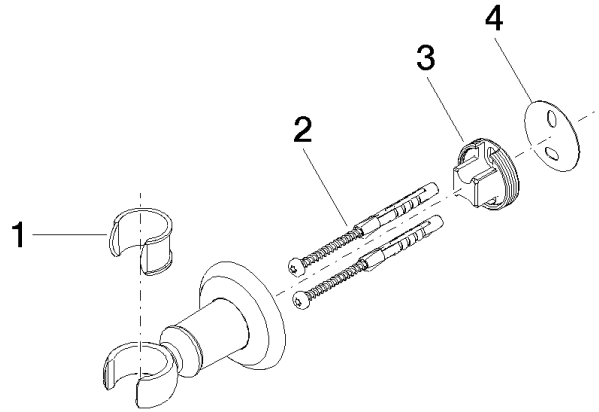

28 050 361

• Roseta Ø 55 mm

	Latón cepillado (Oro 23k)	28 050 361-28
	Cromo	28 050 361-00
	Platino cepillado	28 050 361-06
	Platino	28 050 361-08
	Latón (Oro 23k)	28 050 361-09
	Dark Platinum cepillado	28 050 361-99

28 050 361

mm [inches]

28 050 361

Piezas para otros
acabados pueden
encontrarse aquí:
Cromo

28 050 361

Lista de piezas de recambios