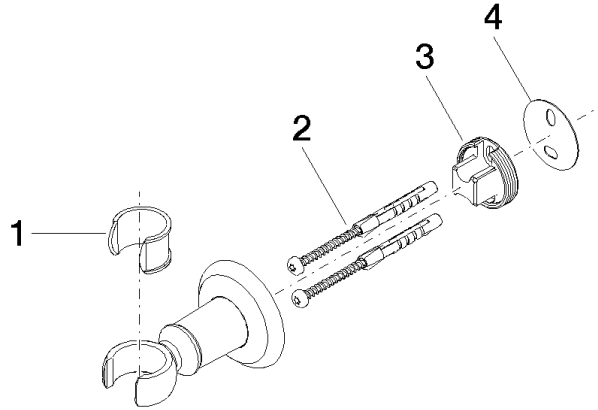

28 050 361

• Roseta Ø 55 mm

	Dark Platinum cepillado	28 050 361-99
	Cromo	28 050 361-00
	Platino cepillado	28 050 361-06
	Platino	28 050 361-08
	Latón (Oro 23k)	28 050 361-09
	Latón cepillado (Oro 23k)	28 050 361-28

28 050 361

mm [inches]

28 050 361

Versión del producto de 7/3/2016

Piezas para otros
acabados pueden
encontrarse aquí:
Cromo

28 050 361

Lista de piezas de recambios

Versión del producto de 7/3/2016

N°	Número de artículo	Denominación	Cantidad de montaje	Plazo de entrega
	90 18 40 035 00 90	camisa	4	2