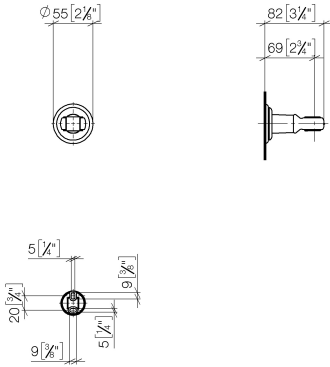

28 050 361

• Roseta Ø 55 mm

	Dark Platinum cepillado	28 050 361-99
	Cromo	28 050 361-00
	Platino cepillado	28 050 361-06
	Platino	28 050 361-08
	Latón (Oro 23k)	28 050 361-09
	Latón cepillado (Oro 23k)	28 050 361-28

28 050 361

mm [inches]

28 050 361

Versión del producto de 7/3/2016

Piezas para otros
acabados pueden
encontrarse aquí:
Cromo

28 050 361

Lista de piezas de recambios

Versión del producto de 7/3/2016

N°	Número de artículo	Denominación	Cantidad de montaje	Plazo de entrega
	90 18 40 035 00 90	camisa	4	2