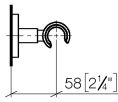

28 050 625

• Roseta Ø 55 mm

Encaja con: TARA, META

	Dark Chrome	28 050 625-19
	Cromo	28 050 625-00
	Platino cepillado	28 050 625-06
	Oro claro	28 050 625-26
	Oro claro cepillado	28 050 625-27
	Latón cepillado (Oro 23k)	28 050 625-28
	Negro mate	28 050 625-33
	Bronce cepillado	28 050 625-42
	Champagne cepillado (Oro 22k)	28 050 625-46
	Champagne (Oro 22k)	28 050 625-47
	Cromo cepillado	28 050 625-93
	Dark Platinum cepillado	28 050 625-99

28 050 625

mm [inches]

28 050 625

Piezas para otros
acabados pueden
encontrarse aquí:
Cromo

Lista de piezas de recambios