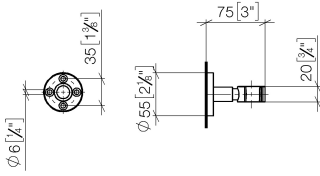

28 050 625

• Roseta Ø 55 mm

Encaja con: TARA, META

	Dark Chrome	28 050 625-19
	Cromo	28 050 625-00
	Platino cepillado	28 050 625-06
	Oro claro	28 050 625-26
	Oro claro cepillado	28 050 625-27
	Latón cepillado (Oro 23k)	28 050 625-28
	Negro mate	28 050 625-33
	Bronce cepillado	28 050 625-42
	Champagne cepillado (Oro 22k)	28 050 625-46
	Champagne (Oro 22k)	28 050 625-47
	Cromo cepillado	28 050 625-93
	Dark Platinum cepillado	28 050 625-99

28 050 625

mm [inches]

28 050 625

Piezas para otros
acabados pueden
encontrarse aquí:
Cromo

Lista de piezas de recambios