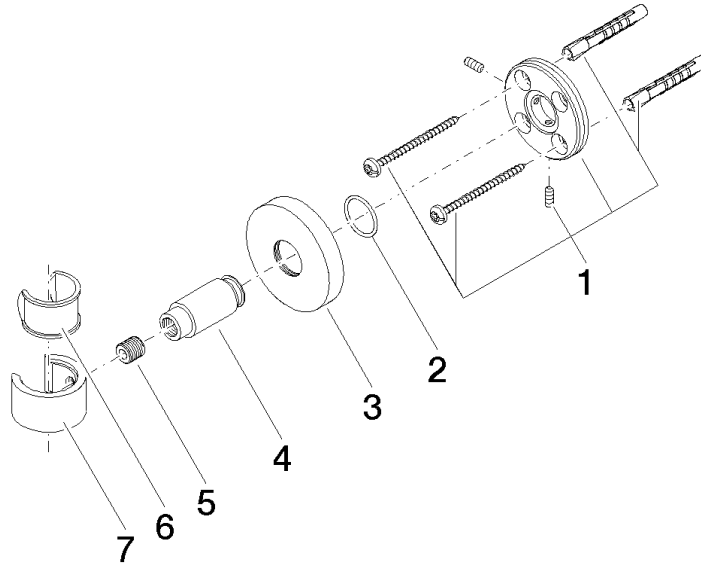

28 050 625

• Roseta Ø 55 mm

Encaja con: TARA, META

	Dark Chrome	28 050 625-19
	Cromo	28 050 625-00
	Platino cepillado	28 050 625-06
	Oro claro	28 050 625-26
	Oro claro cepillado	28 050 625-27
	Latón cepillado (Oro 23k)	28 050 625-28
	Negro mate	28 050 625-33
	Bronce cepillado	28 050 625-42
	Champagne cepillado (Oro 22k)	28 050 625-46
	Champagne (Oro 22k)	28 050 625-47
	Cromo cepillado	28 050 625-93
	Dark Platinum cepillado	28 050 625-99

28 050 625

mm [inches]

28 050 625

Piezas para otros
acabados pueden
encontrarse aquí:
Cromo

Lista de piezas de recambios