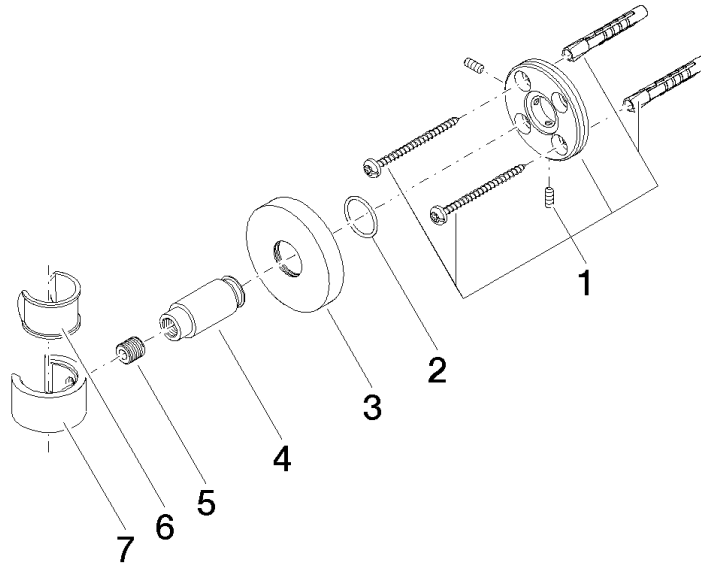

28 050 625

• Roseta Ø 55 mm

Encaja con: TARA, META

	Oro claro cepillado	28 050 625-27
	Cromo	28 050 625-00
	Platino cepillado	28 050 625-06
	Dark Chrome	28 050 625-19
	Oro claro	28 050 625-26
	Latón cepillado (Oro 23k)	28 050 625-28
	Negro mate	28 050 625-33
	Bronce cepillado	28 050 625-42
	Champagne cepillado (Oro 22k)	28 050 625-46
	Champagne (Oro 22k)	28 050 625-47
	Cromo cepillado	28 050 625-93
	Dark Platinum cepillado	28 050 625-99

28 050 625

mm [inches]

28 050 625

Versión del producto de 10/1/2023

Piezas para otros
acabados pueden
encontrarse aquí:
Cromo

Soporte de ducha - Oro claro cepillado

TARA

28 050 625

Lista de piezas de recambios

Versión del producto de 10/1/2023

Nº	Número de artículo	Denominación	Cantidad de montaje	Plazo de entrega
	05 17 62 500 00 90	juego de fijación	7	2