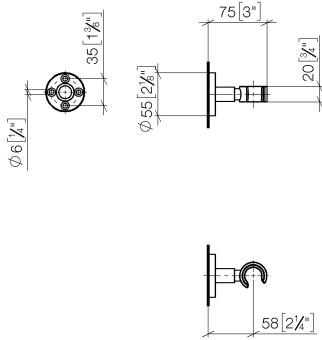

28 050 625

• Roseta Ø 55 mm

Encaja con: TARA, META

	Oro claro cepillado	28 050 625-27
	Cromo	28 050 625-00
	Platino cepillado	28 050 625-06
	Dark Chrome	28 050 625-19
	Oro claro	28 050 625-26
	Latón cepillado (Oro 23k)	28 050 625-28
	Negro mate	28 050 625-33
	Bronce cepillado	28 050 625-42
	Champagne cepillado (Oro 22k)	28 050 625-46
	Champagne (Oro 22k)	28 050 625-47
	Cromo cepillado	28 050 625-93
	Dark Platinum cepillado	28 050 625-99

28 050 625

mm [inches]

28 050 625

Versión del producto de 10/1/2023

Piezas para otros
acabados pueden
encontrarse aquí:
Cromo

Soporte de ducha - Oro claro cepillado

TARA

28 050 625

Lista de piezas de recambios

Versión del producto de 10/1/2023

Nº	Número de artículo	Denominación	Cantidad de montaje	Plazo de entrega
	05 17 62 500 00 90	juego de fijación	7	2