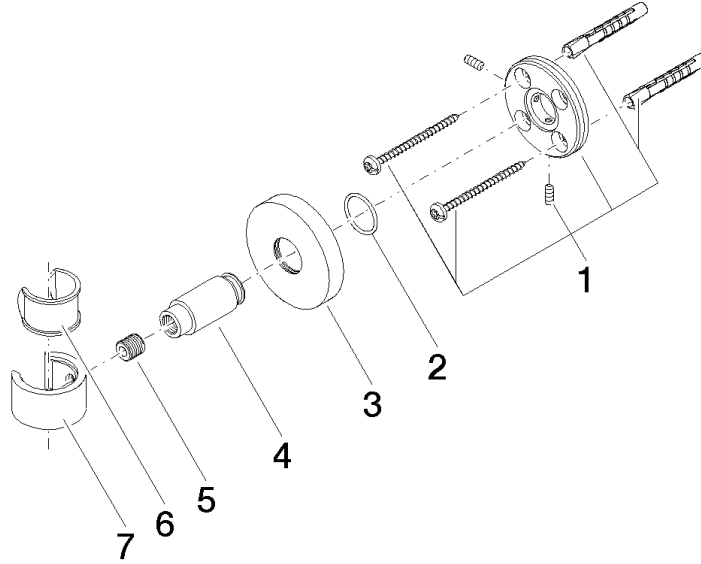

28 050 625

• Roseta Ø 55 mm

Encaja con: TARA, META

	Bronce cepillado	28 050 625-42
	Cromo	28 050 625-00
	Platino cepillado	28 050 625-06
	Dark Chrome	28 050 625-19
	Oro claro	28 050 625-26
	Oro claro cepillado	28 050 625-27
	Latón cepillado (Oro 23k)	28 050 625-28
	Negro mate	28 050 625-33
	Champagne cepillado (Oro 22k)	28 050 625-46
	Champagne (Oro 22k)	28 050 625-47
	Cromo cepillado	28 050 625-93
	Dark Platinum cepillado	28 050 625-99

28 050 625

mm [inches]

28 050 625

**Versión del producto de 10/1/2023**

Piezas para otros  
acabados pueden  
encontrarse aquí:  
Cromo

## Soporte de ducha - Bronce cepillado

TARA

28 050 625