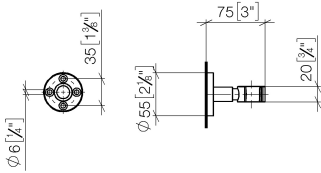

28 050 625

• Roseta Ø 55 mm

Encaja con: TARA, META

	Bronce cepillado	28 050 625-42
	Cromo	28 050 625-00
	Platino cepillado	28 050 625-06
	Dark Chrome	28 050 625-19
	Oro claro	28 050 625-26
	Oro claro cepillado	28 050 625-27
	Latón cepillado (Oro 23k)	28 050 625-28
	Negro mate	28 050 625-33
	Champagne cepillado (Oro 22k)	28 050 625-46
	Champagne (Oro 22k)	28 050 625-47
	Cromo cepillado	28 050 625-93
	Dark Platinum cepillado	28 050 625-99

28 050 625

mm [inches]

28 050 625

**Versión del producto de 10/1/2023**

Piezas para otros  
acabados pueden  
encontrarse aquí:  
Cromo