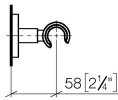

28 050 625

• Roseta Ø 55 mm

Encaja con: TARA, META

	Bronce cepillado	28 050 625-42
	Cromo	28 050 625-00
	Platino cepillado	28 050 625-06
	Dark Chrome	28 050 625-19
	Oro claro	28 050 625-26
	Oro claro cepillado	28 050 625-27
	Latón cepillado (Oro 23k)	28 050 625-28
	Negro mate	28 050 625-33
	Champagne cepillado (Oro 22k)	28 050 625-46
	Champagne (Oro 22k)	28 050 625-47
	Cromo cepillado	28 050 625-93
	Dark Platinum cepillado	28 050 625-99

28 050 625

mm [inches]

28 050 625

**Versión del producto de 10/1/2023**

Piezas para otros  
acabados pueden  
encontrarse aquí:  
Cromo