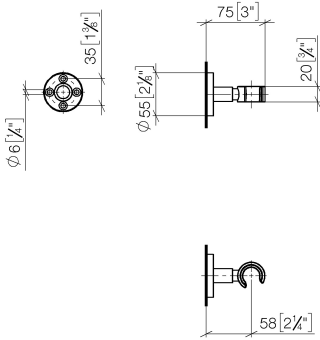

28 050 625

• Roseta Ø 55 mm

Encaja con: TARA, META

	Champagne cepillado (Oro 22k)	28 050 625-46
	Cromo	28 050 625-00
	Platino cepillado	28 050 625-06
	Dark Chrome	28 050 625-19
	Oro claro	28 050 625-26
	Oro claro cepillado	28 050 625-27
	Latón cepillado (Oro 23k)	28 050 625-28
	Negro mate	28 050 625-33
	Bronce cepillado	28 050 625-42
	Champagne (Oro 22k)	28 050 625-47
	Cromo cepillado	28 050 625-93
	Dark Platinum cepillado	28 050 625-99

28 050 625

mm [inches]

28 050 625

Versión del producto de 10/1/2023

Piezas para otros
acabados pueden
encontrarse aquí:
Cromo

Soporte de ducha - Champagne cepillado (Oro 22k)

TARA

28 050 625

Lista de piezas de recambios

Versión del producto de 10/1/2023

Nº	Número de artículo	Denominación	Cantidad de montaje	Plazo de entrega
	05 17 62 500 00 90	juego de fijación	7	2