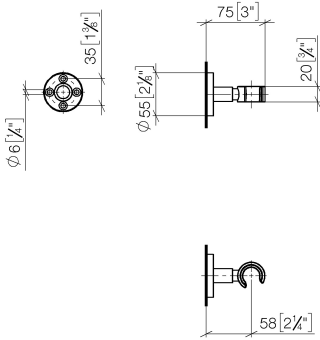

28 050 625

• Roseta Ø 55 mm

Encaja con: TARA, META

	Cromo cepillado	28 050 625-93
	Cromo	28 050 625-00
	Platino cepillado	28 050 625-06
	Dark Chrome	28 050 625-19
	Oro claro	28 050 625-26
	Oro claro cepillado	28 050 625-27
	Latón cepillado (Oro 23k)	28 050 625-28
	Negro mate	28 050 625-33
	Bronce cepillado	28 050 625-42
	Champagne cepillado (Oro 22k)	28 050 625-46
	Champagne (Oro 22k)	28 050 625-47
	Dark Platinum cepillado	28 050 625-99

28 050 625

mm [inches]

28 050 625

**Versión del producto de 10/1/2023**

Piezas para otros  
acabados pueden  
encontrarse aquí:  
Cromo

## Soporte de ducha - Cromo cepillado

TARA

28 050 625

### Lista de piezas de recambios

Versión del producto de 10/1/2023

Nº	Número de artículo	Denominación	Cantidad de montaje	Plazo de entrega
	05 17 62 500 00 90	juego de fijación	7	2