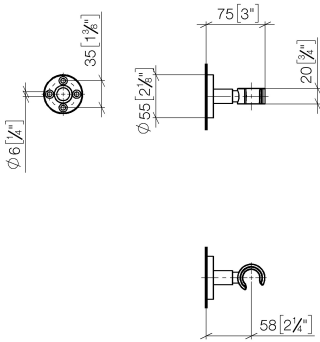

28 050 625

• Roseta Ø 55 mm

Encaja con: TARA, META

	Dark Platinum cepillado	28 050 625-99
	Cromo	28 050 625-00
	Platino cepillado	28 050 625-06
	Dark Chrome	28 050 625-19
	Oro claro	28 050 625-26
	Oro claro cepillado	28 050 625-27
	Latón cepillado (Oro 23k)	28 050 625-28
	Negro mate	28 050 625-33
	Bronce cepillado	28 050 625-42
	Champagne cepillado (Oro 22k)	28 050 625-46
	Champagne (Oro 22k)	28 050 625-47
	Cromo cepillado	28 050 625-93

28 050 625

mm [inches]

28 050 625

**Versión del producto de 10/1/2023**

Piezas para otros  
acabados pueden  
encontrarse aquí:  
Cromo

## Soporte de ducha - Dark Platinum cepillado

TARA

28 050 625

### Lista de piezas de recambios

Versión del producto de 10/1/2023

Nº	Número de artículo	Denominación	Cantidad de montaje	Plazo de entrega
	05 17 62 500 00 90	juego de fijación	7	2