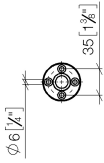

EDITION PRO Soporte de ducha - Cromo

28 050 626

- Roseta Ø 55 mm

	Cromo	28 050 626-00
	Negro mate	28 050 626-33
	Cromo cepillado	28 050 626-93

EDITION PRO Soporte de ducha - Cromo

28 050 626

mm [inches]

EDITION PRO Soporte de ducha - Cromo

28 050 626

Piezas para otros
acabados pueden
encontrarse aquí:
Negro mate

EDITION PRO Soporte de ducha - Cromo

28 050 626

Lista de piezas de recambios

N°	Número de artículo	Denominación	Cantidad de montaje	Plazo de entrega
	05 17 62 500 00 90	juego de fijación	6	2