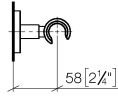

EDITION PRO Soporte de ducha - Cromo

28 050 626

- Roseta Ø 55 mm

	Cromo	28 050 626-00
	Negro mate	28 050 626-33
	Cromo cepillado	28 050 626-93

EDITION PRO Soporte de ducha - Cromo

28 050 626

mm [inches]

EDITION PRO Soporte de ducha - Cromo

28 050 626

Piezas para otros
acabados pueden
encontrarse aquí:
Negro mate

EDITION PRO Soporte de ducha - Cromo

28 050 626

Lista de piezas de recambios

N°	Número de artículo	Denominación	Cantidad de montaje	Plazo de entrega
	05 17 62 500 00 90	juego de fijación	6	2