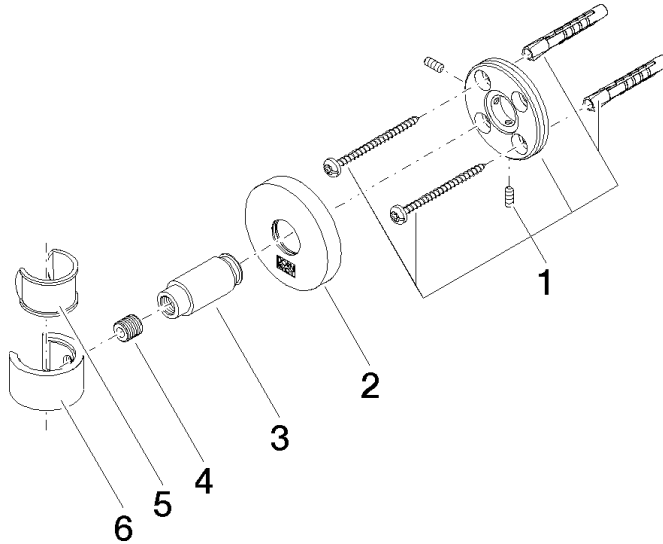

EDITION PRO Soporte de ducha - Cromo

28 050 626

- Roseta Ø 55 mm

	Cromo	28 050 626-00
	Negro mate	28 050 626-33
	Cromo cepillado	28 050 626-93

EDITION PRO Soporte de ducha - Cromo

28 050 626

mm [inches]

EDITION PRO Soporte de ducha - Cromo

28 050 626

Piezas para otros
acabados pueden
encontrarse aquí:
Negro mate

EDITION PRO Soporte de ducha - Cromo

28 050 626

Lista de piezas de recambios

N°	Número de artículo	Denominación	Cantidad de montaje	Plazo de entrega
	05 17 62 500 00 90	juego de fijación	6	2