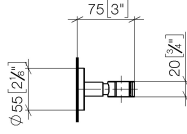

EDITION PRO Soporte de ducha - Cromo

28 050 626

- Roseta Ø 55 mm

	Cromo	28 050 626-00
	Negro mate	28 050 626-33
	Cromo cepillado	28 050 626-93

EDITION PRO Soporte de ducha - Cromo

28 050 626

mm [inches]

EDITION PRO Soporte de ducha - Cromo

28 050 626

Piezas para otros
acabados pueden
encontrarse aquí:
Negro mate

EDITION PRO Soporte de ducha - Cromo

28 050 626

Lista de piezas de recambios

N°	Número de artículo	Denominación	Cantidad de montaje	Plazo de entrega
	05 17 62 500 00 90	juego de fijación	6	2