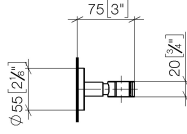

EDITION PRO Soporte de ducha - Negro mate

28 050 626

- Roseta Ø 55 mm

	Negro mate	28 050 626-33
	Cromo	28 050 626-00
	Cromo cepillado	28 050 626-93

EDITION PRO Soporte de ducha - Negro mate

28 050 626

mm [inches]

EDITION PRO Soporte de ducha - Negro mate

28 050 626

Piezas para otros
acabados pueden
encontrarse aquí:
Cromo

EDITION PRO Soporte de ducha - Negro mate

28 050 626

Lista de piezas de recambios

N°	Número de artículo	Denominación	Cantidad de montaje	Plazo de entrega
	05 17 62 500 00 90	juego de fijación	6	2