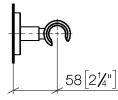

EDITION PRO Soporte de ducha - Negro mate

28 050 626

- Roseta Ø 55 mm

	Negro mate	28 050 626-33
	Cromo	28 050 626-00
	Cromo cepillado	28 050 626-93

EDITION PRO Soporte de ducha - Negro mate

28 050 626

mm [inches]

EDITION PRO Soporte de ducha - Negro mate

28 050 626

Piezas para otros
acabados pueden
encontrarse aquí:
Cromo

EDITION PRO Soporte de ducha - Negro mate

28 050 626

Lista de piezas de recambios

N°	Número de artículo	Denominación	Cantidad de montaje	Plazo de entrega
	05 17 62 500 00 90	juego de fijación	6	2