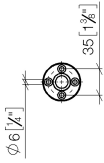

EDITION PRO Soporte de ducha - Negro mate

28 050 626

- Roseta Ø 55 mm

	Negro mate	28 050 626-33
	Cromo	28 050 626-00
	Cromo cepillado	28 050 626-93

EDITION PRO Soporte de ducha - Negro mate

28 050 626

mm [inches]

EDITION PRO Soporte de ducha - Negro mate

28 050 626

Piezas para otros
acabados pueden
encontrarse aquí:
Cromo

EDITION PRO Soporte de ducha - Negro mate

28 050 626

Lista de piezas de recambios

N°	Número de artículo	Denominación	Cantidad de montaje	Plazo de entrega
	05 17 62 500 00 90	juego de fijación	6	2