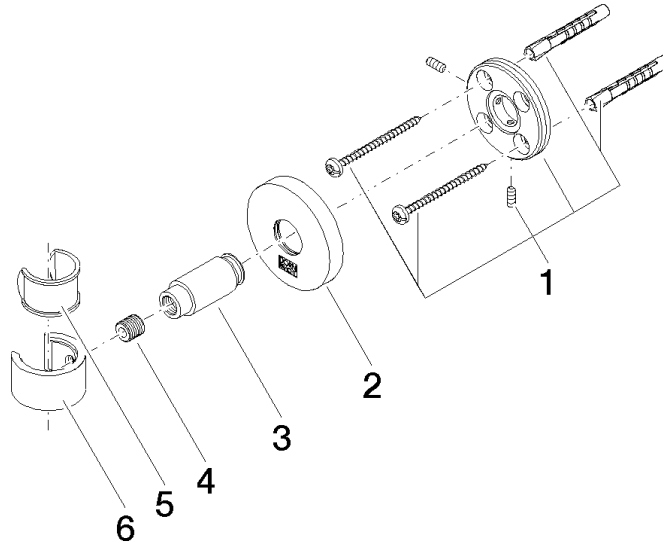

EDITION PRO Soporte de ducha - Negro mate

28 050 626

- Roseta Ø 55 mm

	Negro mate	28 050 626-33
	Cromo	28 050 626-00
	Cromo cepillado	28 050 626-93

EDITION PRO Soporte de ducha - Negro mate

28 050 626

mm [inches]

EDITION PRO Soporte de ducha - Negro mate

28 050 626

Piezas para otros
acabados pueden
encontrarse aquí:
Cromo

EDITION PRO Soporte de ducha - Negro mate

28 050 626

Lista de piezas de recambios

N°	Número de artículo	Denominación	Cantidad de montaje	Plazo de entrega
	05 17 62 500 00 90	juego de fijación	6	2